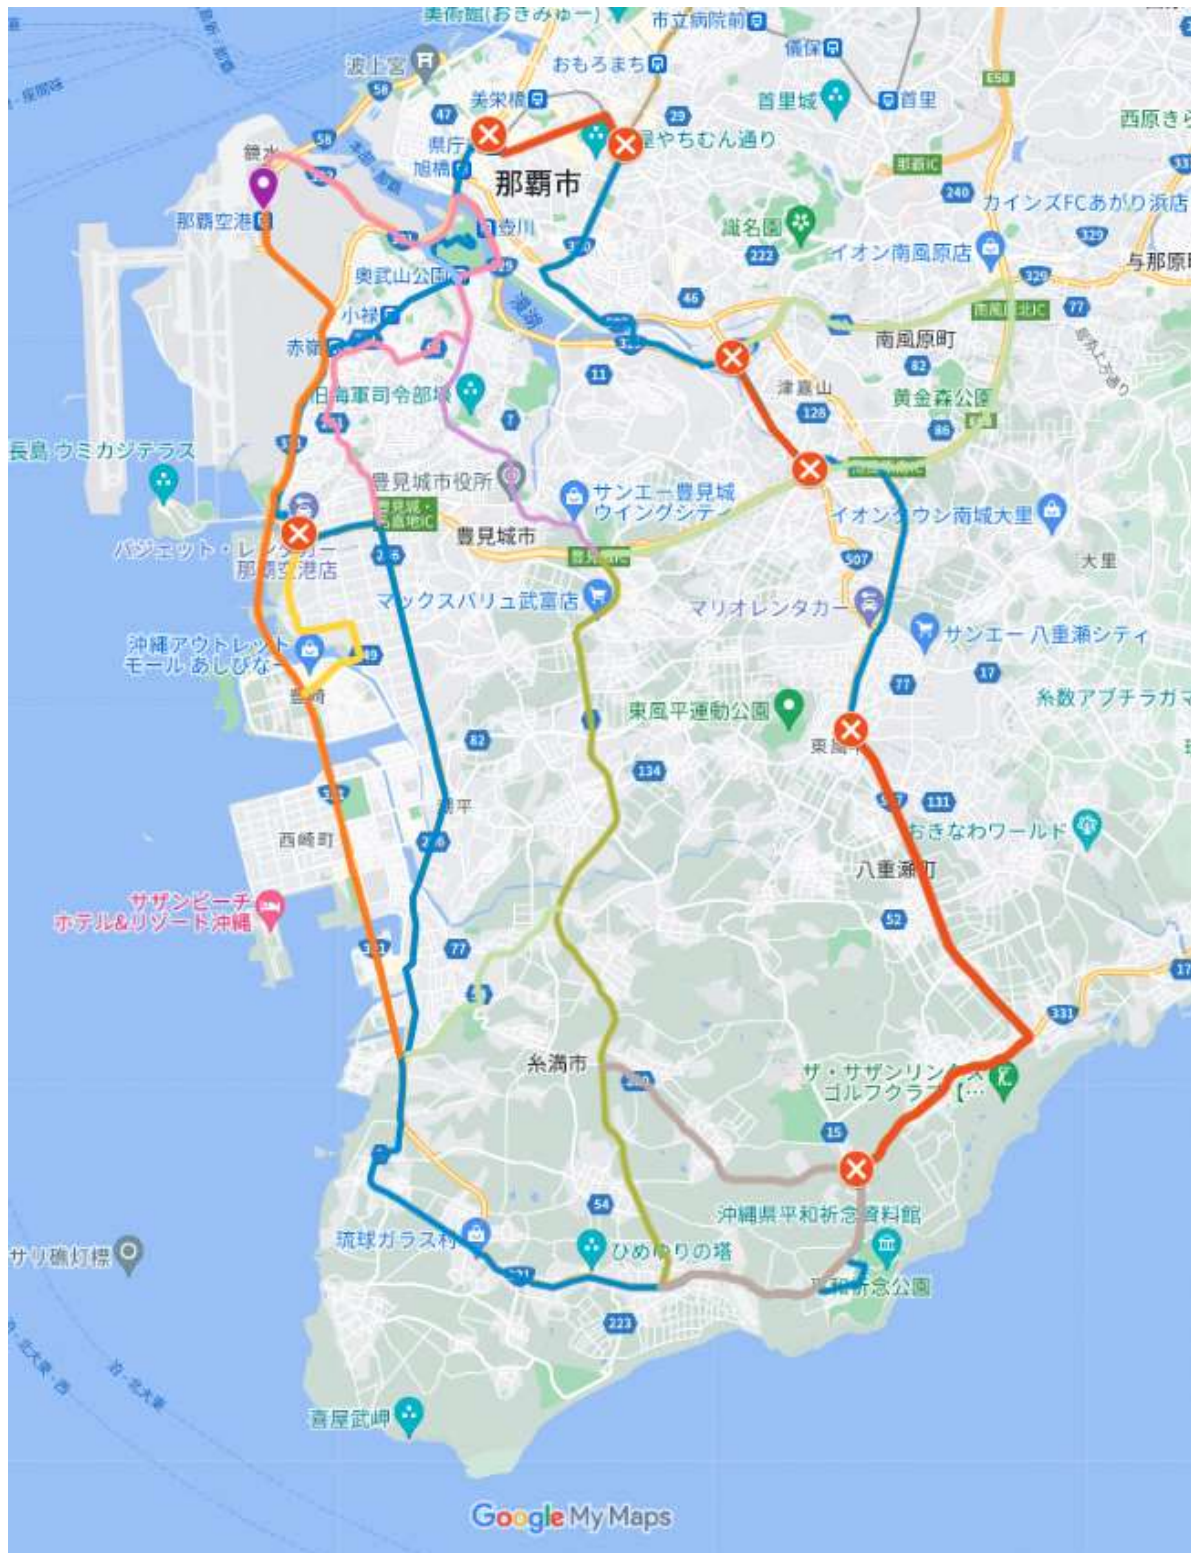

迂回路マップ

迂回路①：名嘉地交差点～那覇空港

迂回路②：豊見城IC～那覇空港

迂回路③：真栄里交差点～豊崎(アウトレットモールあしびな～方面)～那覇空港

迂回路④：仲井真交差点～南風原北IC～那覇空港

迂回路⑤：米須交差点～豊見城IC～那覇空港

迂回路⑥：米須交差点～平和祈念公園～那覇空港

迂回路⑦：真栄里交差点～豊見城IC～那覇空港