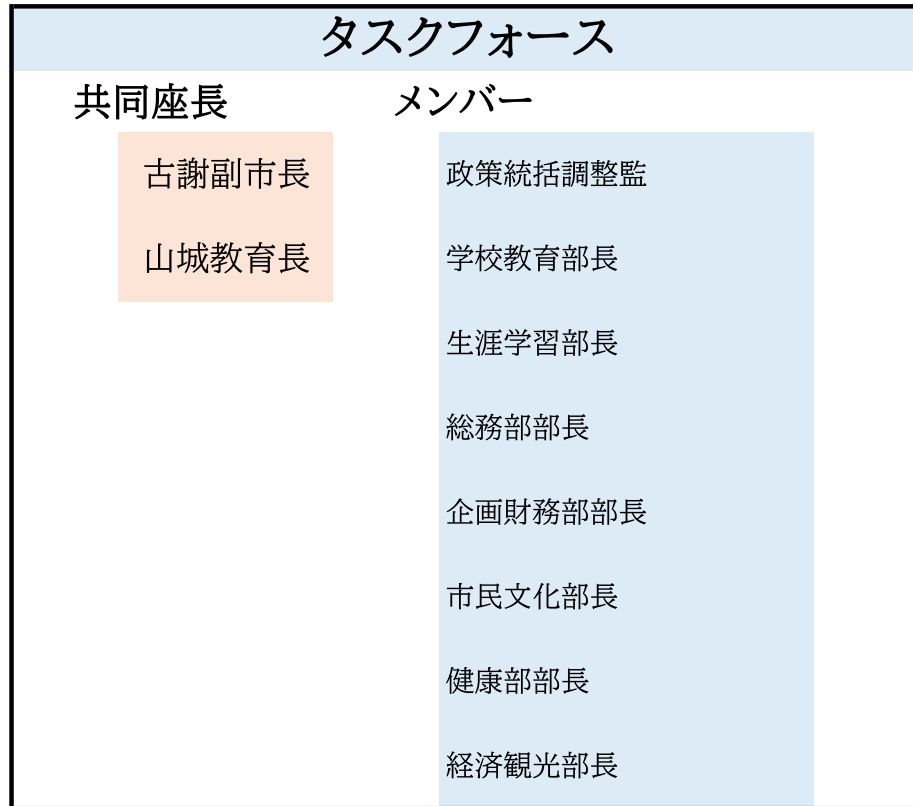

那覇市 教員負担軽減タスクフォース

作業部会

部会長：学校教育副部長
副部会長：生涯学習副部長
必要に応じ市長部局の関連課の参加

学校教育課	課長
学務課	課長
学校給食課	課長
教育研究所	課長
教育相談課	課長
総務課(教)	課長
生涯学習課	課長
市民スポーツ課	課長
施設課	課長
公民館	課長
図書館	課長

事務局

事務局長
政策統括調整監
副事務局長
学校教育部長 生涯学習部長
事務局庶務
学校教育課