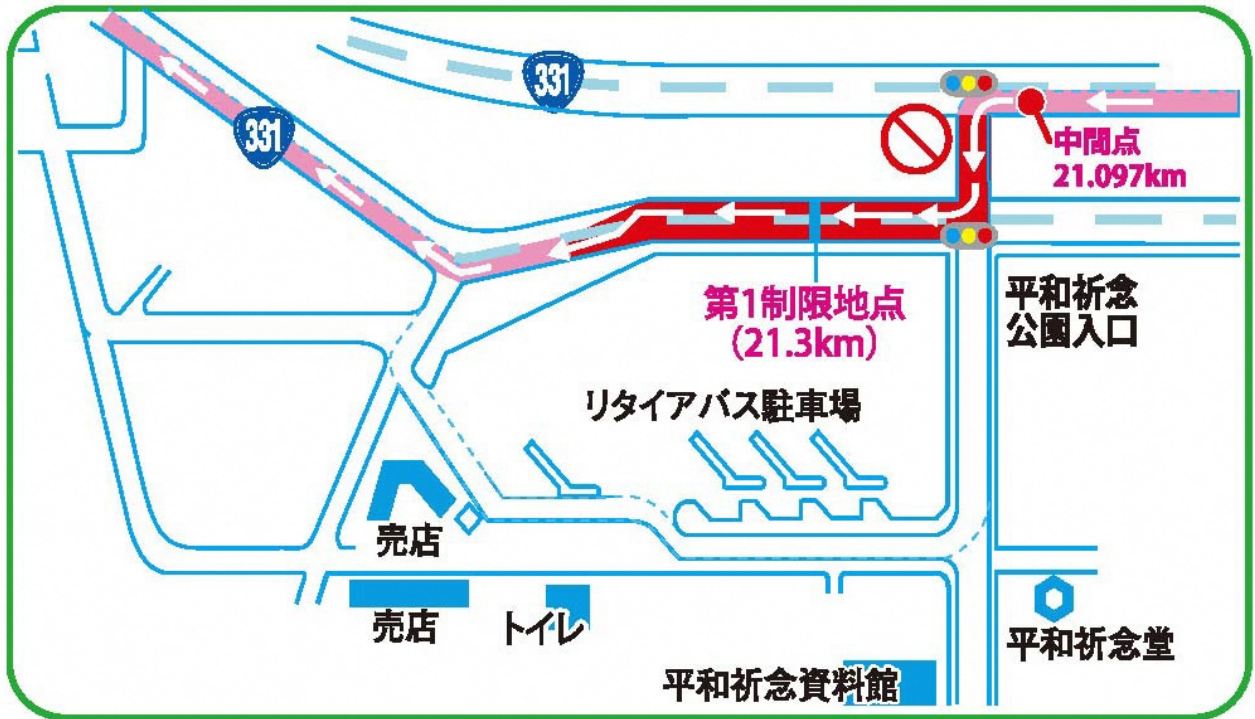

コースの一部変更について

平和祈念公園工事着工及び豊見城市役所移転に伴い、一部コースの変更を行います。日本陸連による距離測定を行ったところ、参加案内通知書でご案内したスタート地点から下記の地点に変更となりました。今一度ご確認をお願いいたします。

■スタート地点 奥武山公園の中に入ります。

■13.5キロ 東風平中学校前 旧道から新道へ変更

■第1制限地点 平和祈念公園内には入らず手前で右折します。

■第2制限地点 豊見城市役所移転に伴い、第2制限地点の移動を行います。
(豊見城市役所→那覇看護専門学校前)