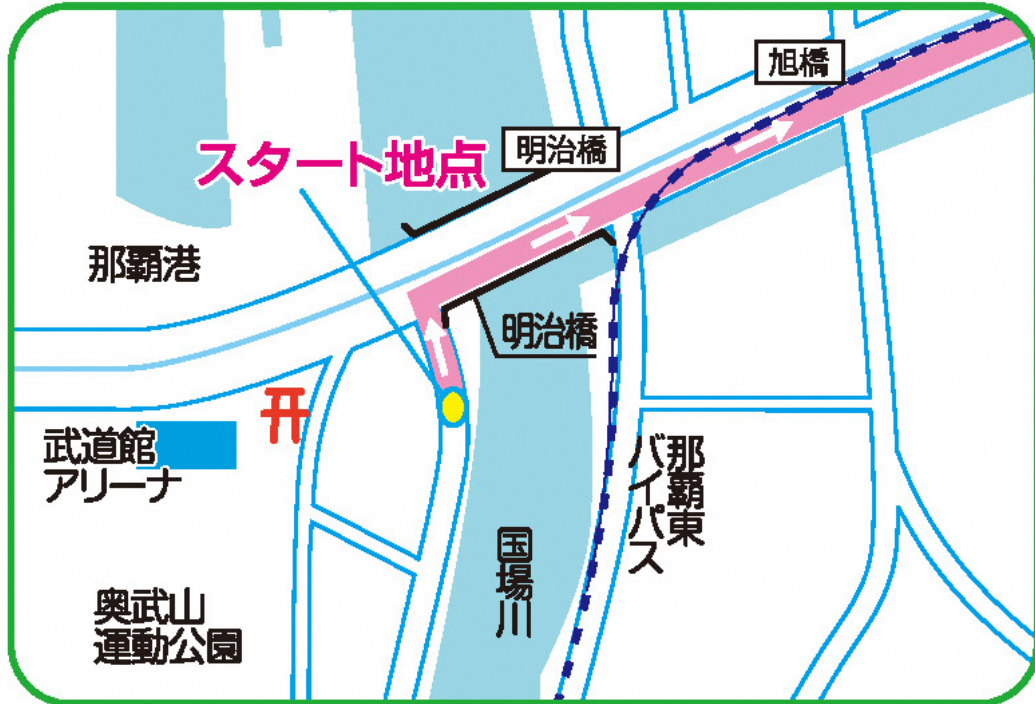

コースの一部変更について

平和祈念公園工事着工及び豊見城市役所移転に伴い、一部コースの変更を行います。日本陸連による距離測定を行ったところ、参加案内通知書でご案内したスタート地点から下記の地点に変更となりました。今一度ご確認をお願いいたします。

■スタート地点 奥武山公園の中に入ります。

■13.5キロ 東風平中学校前 旧道から新道へ変更

■第1制限地点 平和祈念公園内には入らず手前で右折します。

■第2制限地点 豊見城市役所移転に伴い、第2制限地点の移動を行います。
(豊見城市役所→那覇看護専門学校前)