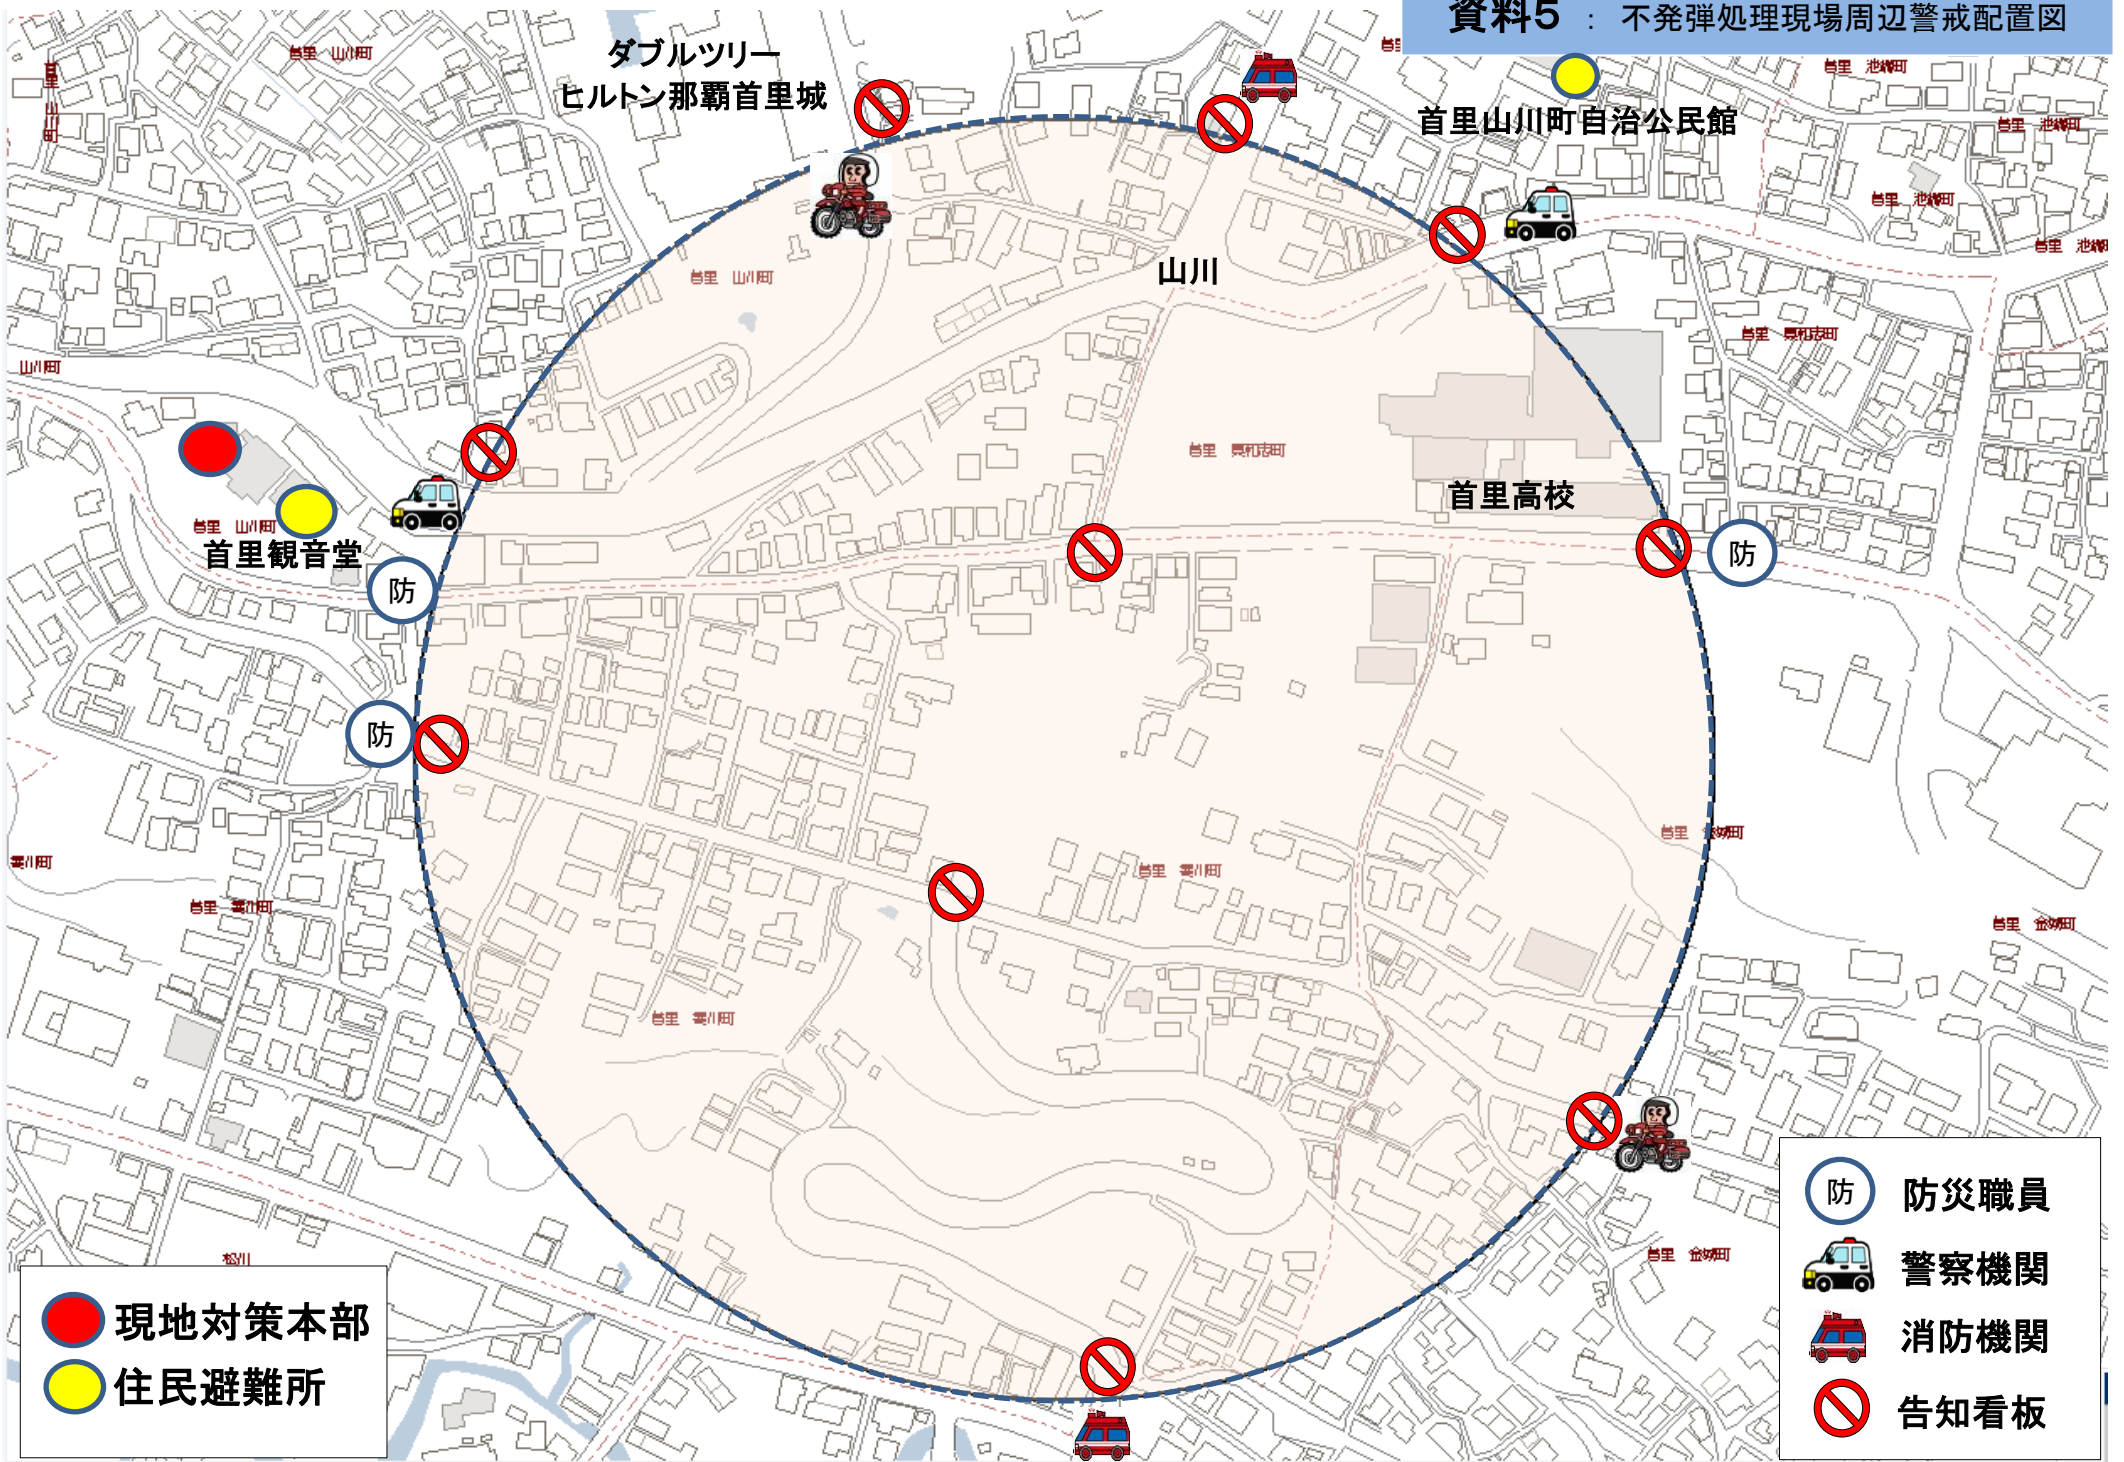

資料5：不発弾処理現場周辺警戒配置図

- 現地対策本部
- 住民避難所

- 防 防災職員
- 警察機関
- 消防機関
- / 告知看板