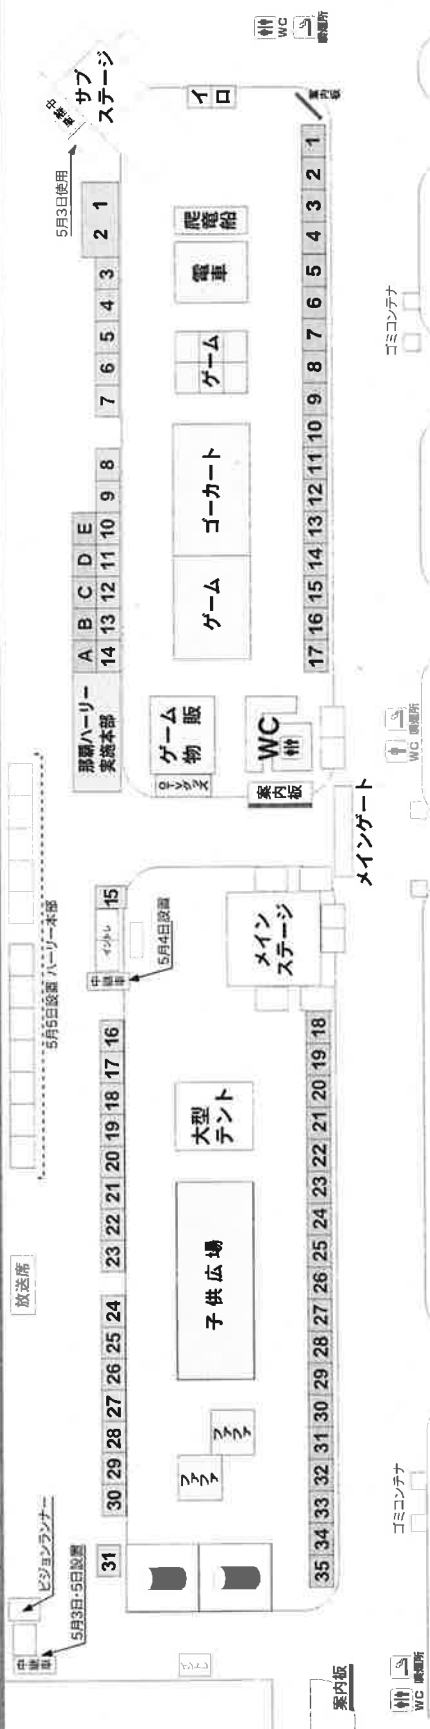

## ハーリー一般乗船体験実施要領

1. 日 時           平成26年5月4日（日）  
                  午前11時～午後12時30分  
                  午後 1時～午後 4時00分
2. 場 所           那覇港新港ふ頭第1号岸壁前面海域
3. 安全対策
  - ①警戒船として、レジャーボート1隻、那覇市消防本部より、ジェットスキー1隻を配置し、乗船体験実施海域について出航船舶の警戒を行い事故防止に努めます。
  - ②港内に事故・港長の指示があった場合・乗船海域に風速10m/s以上、波高50cm以上の場合は、速やかに中止します。
  - ③体験海域使用区域地点には、ブイを設置し一般体験乗船終了後に、撤去します。
  - ④ハーリー乗船体験者は、ライフジャケットを着用します。
  - ⑤乗船体験者は、小学生以上とします。

1	ホラーハウス
2	川田商店
3	平良商店
4	阿蘇商店
5	泉川商店
6	横井商店
7	統原商店
8	隈煙所
9	KOTO
10	沖繩商会
11	日本赤十字
12	OTV 編成
13	読友・オムツコーナー

D E 消防本部  
警察準備本部

1	池宮城商店
2	高西商店
3	玉城商店
4	米須商店
5	知念商店
6	上原商店
7	上原商店
8	朝DELI
9	屋羅比商店
10	仲村商店
11	中村商店
12	阿波根商店
13	本家亀そば
14	米須商店
15	オリオンビール
16	オリオンビール

## 会場案内図

18	沖縄伊藤園
19	伊江牛
20	オリオンビール
21	オリオンビール
22	池宮城商店
23	パフイースト
24	伊佐川そば
25	アマンサンライズ
26	池宮城商店
27	救急隊と名産
28	金城商店
29	玉城商店
30	与機商店
31	新垣商店
32	田島商店
33	宮城商店
34	喜久村商店
35	仲西商店

● オリオンビール