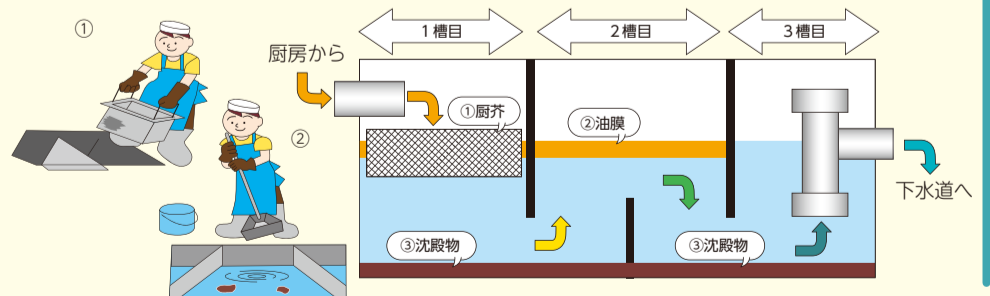

申し込みは
こちらから

市民のみならず、事業所のみならずへ 油・生ごみの適切な処理についてお願い

油や生ごみを排水口や公共下水道にそのまま流してしまうと、宅地内の排水管や公共下水道の「つまり」・「悪臭」の原因となり、地域周辺に悪影響を与えます。

ご家庭では

*油のついた調理器具や食器等は、使用済みのキッチンペーパー、古新聞、古い布等でふきとってから洗うと油も流れず、食器洗いも楽になり節水にもつながります。

油脂分を大量に排出する事業場に設置し、下水道施設を損傷したり汚水処理機能を阻害しないよう、ゴミ、油脂分を取り除く油脂分離装置です。

グリーストラップの以下3点の管理をお願いします。

- ① バスケット(金網かご)の清掃は毎日行ってください。
- ② 浮き上がった油脂分は週1回以上(多いときは毎日)除去してください。
- ③ グリーストラップの槽内の沈殿物は、月1回以上清掃し、除去してください。

事業系ごみの処理について

- ① については、一般廃棄物(燃えるゴミ)として処理します。
- ②③については、産業廃棄物となりますので容器に保管して、都道府県知事の許可を取得した産業廃棄物処理業者に処理を依頼してください。

公共下水道接続のための 資金補助及び貸付

下水道が使用できるようになった区域(処理区域)内では、処理開始の告示された日から3年以内に水洗便所に改造し、下水道に接続しなければならないことが下水道法及び那覇市下水道条例に定められています。

那覇市上下水道局では、下水道接続を推進するため、くみ取り便所や浄化槽式便所を廃止して公共下水道へ接続する工事のための補助金・貸付制度を設けています。

補助金・貸付制度を受けるためには諸要件があります。詳しい内容は局のホームページを確認するか料金サービス課までお問い合わせください。

【お問い合わせ】料金サービス課 TEL:941-7810 FAX:941-7820

海や川、宅地内の排水管、公共下水道を いっしょに守っていきましょう!