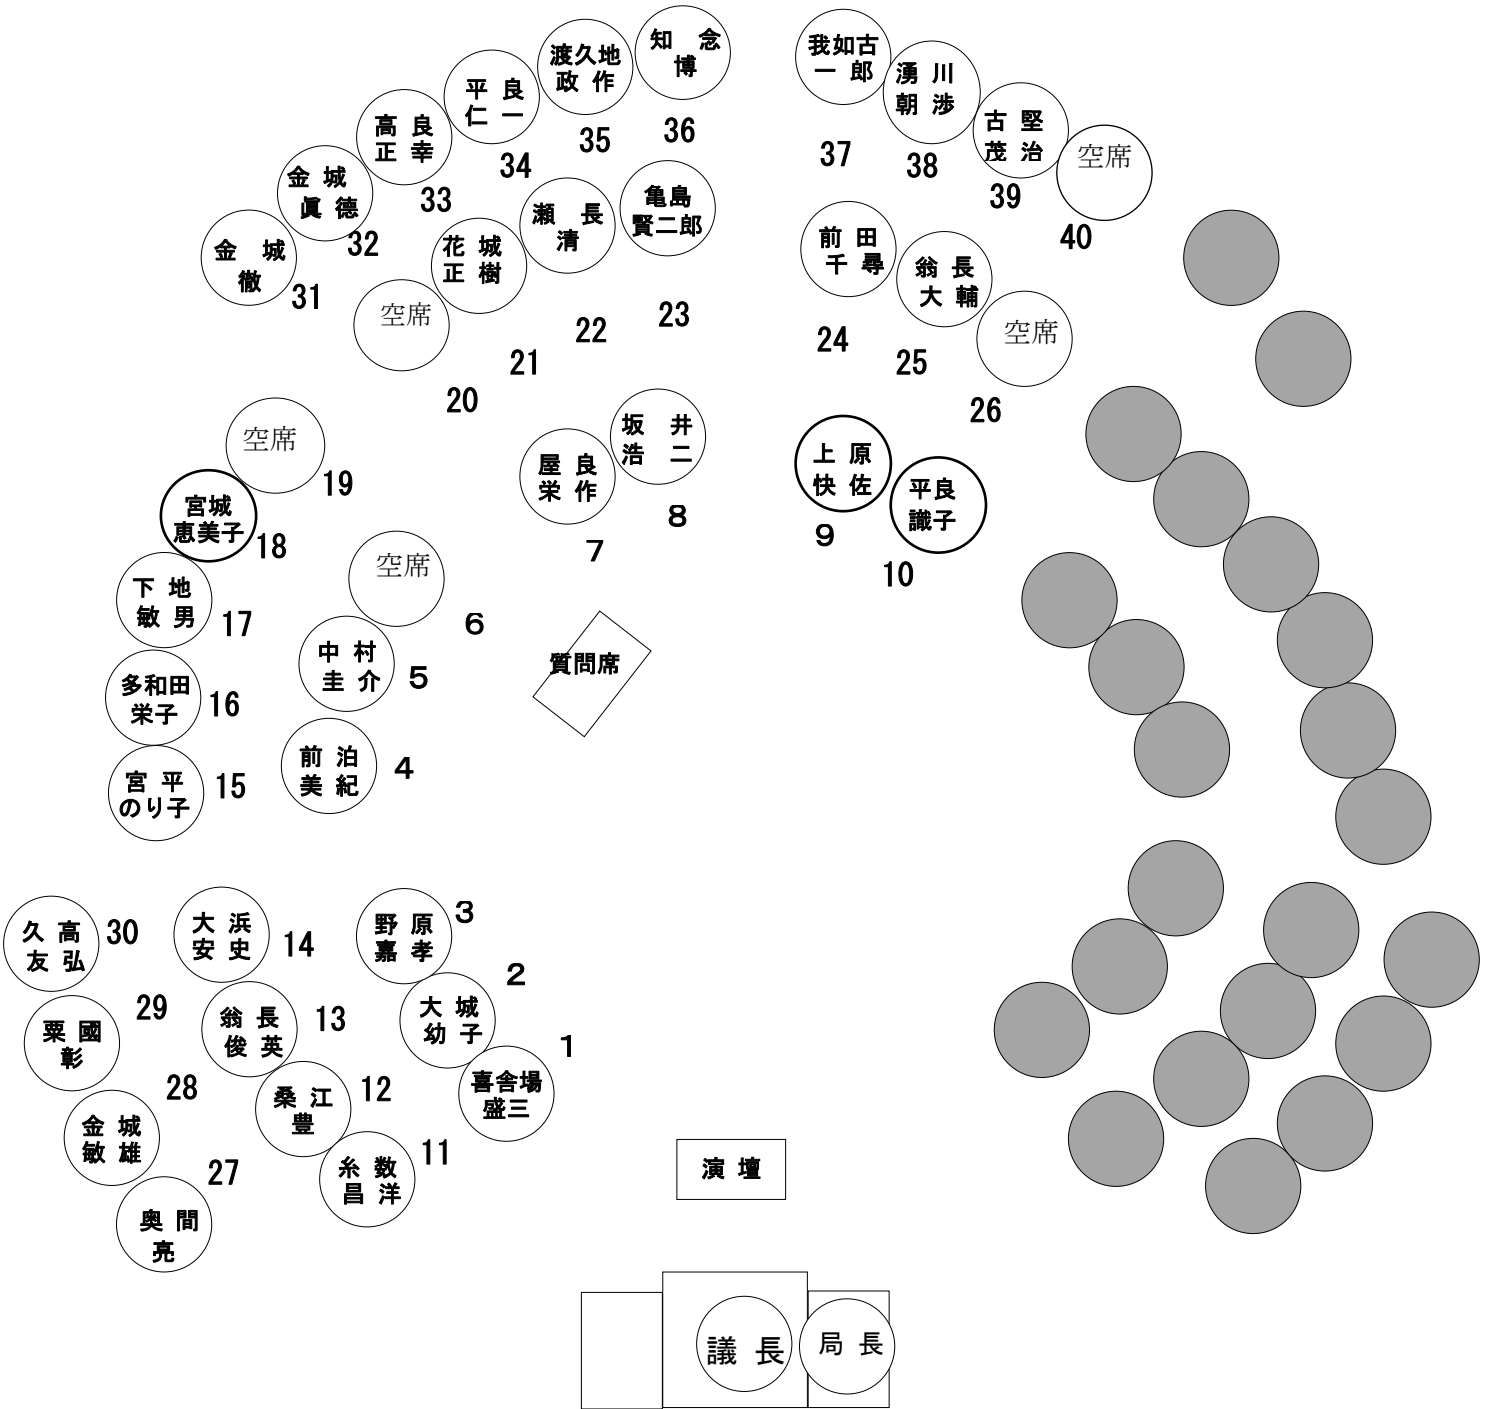

議席の一部変更

議席の一部変更

氏名	旧議席番号	新議席番号	氏名	旧議席番号	新議席番号
上原 快佐	18	9	平良 識子	19	10
宮城 恵美子	20	18			