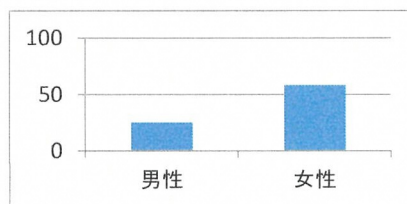

令和5年度 識名児童館アンケート結果

Q1:利用者性別

男性 25
女性 58
83

Q2:利用者年齢

小学1年生 1
小学2年生 8
小学3年生 8
小学4年生 8
小学5年生 15
小学6年生 7
中学生 12
高校生 0
20代 0
30代 14
40代以上 10
83

Q3:開館日や開館時間について

大変満足 57
やや満足 12
普通 9
やや不満 0
大変不満 2
80

Q4:企画やイベントについて

大変満足 55
やや満足 15
普通 12
やや不満 0
大変不満 0
82

Q5:館行事の広報について

大変満足 45
やや満足 17
普通 19
やや不満 1
大変不満 0
82

Q6:広さ・遊び道具等について

大変満足 59
やや満足 14
普通 8
やや不満 0
大変不満 0
81

Q7:職員の対応について

大変満足 67
やや満足 6
普通 9
やや不満 0
大変不満 0
82

Q8:施設の清潔さについて