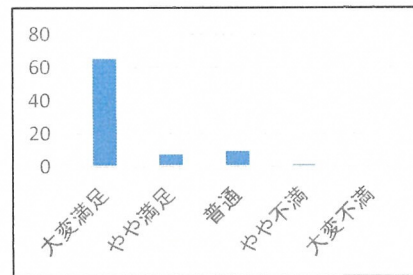

令和5年度 識名児童館アンケート結果

Q1:利用者性別

男性 25
女性 58
83

Q2:利用者年齢

小学1年生 1
小学2年生 8
小学3年生 8
小学4年生 8
小学5年生 15
小学6年生 7
中学生 12
高校生 0
20代 0
30代 14
40代以上 10
83

Q3:開館日や開館時間について

大変満足 57
やや満足 12
普通 9
やや不満 0
大変不満 2
80

Q4:企画やイベントについて

大変満足 55
やや満足 15
普通 12
やや不満 0
大変不満 0
82

Q5:館行事の広報について

大変満足 45
やや満足 17
普通 19
やや不満 1
大変不満 0
82

Q6:広さ・遊び道具等について

大変満足 59
やや満足 14
普通 8
やや不満 0
大変不満 0
81

Q7:職員の対応について

大変満足 67
やや満足 6
普通 9
やや不満 0
大変不満 0
82

Q8:施設の清潔さについて

大変満足 65
やや満足 7
普通 9
やや不満 1
大変不満 0
82

Q9:施設全体の満足度

大変満足 66
やや満足 12
普通 4
やや不満 0
大変不満 0
82

Q10:今後の利用について

利用したい 77
利用したくない 1
わからない 3
81