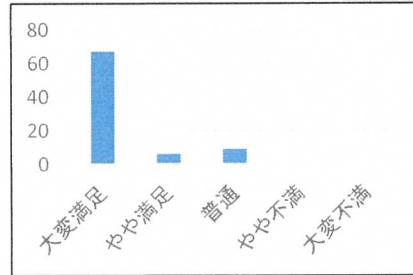

令和5年度 識名児童館アンケート結果

Q1:利用者性別

男性 25
女性 58
83

Q2:利用者年齢

小学1年生 1
小学2年生 8
小学3年生 8
小学4年生 8
小学5年生 15
小学6年生 7
中学生 12
高校生 0
20代 0
30代 14
40代以上 10
83

Q3:開館日や開館時間について

大変満足 57
やや満足 12
普通 9
やや不満 0
大変不満 2
80

Q4:企画やイベントについて

大変満足 55
やや満足 15
普通 12
やや不満 0
大変不満 0
82

Q5:館行事の広報について

大変満足 45
やや満足 17
普通 19
やや不満 1
大変不満 0
82

Q6:広さ・遊び道具等について

大変満足 59
やや満足 14
普通 8
やや不満 0
大変不満 0
81

Q7:職員の対応について

大変満足 67
やや満足 6
普通 9
やや不満 0
大変不満 0
82

Q8:施設の清潔さについて

大変満足 65
やや満足 7
普通 9
やや不満 1
大変不満 0
82

Q9:施設全体の満足度

大変満足 66
やや満足 12
普通 4
やや不満 0
大変不満 0
82

Q10:今後の利用について

利用したい 77
利用したくない 1
わからない 3
81