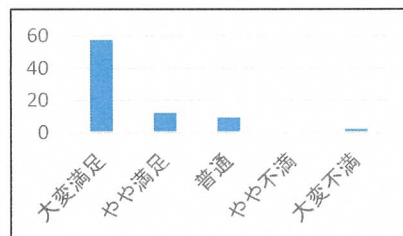

令和5年度 識名児童館アンケート結果

Q1:利用者性別

男性 25
女性 58
83

Q2:利用者年齢

小学1年生 1
小学2年生 8
小学3年生 8
小学4年生 8
小学5年生 15
小学6年生 7
中学生 12
高校生 0
20代 0
30代 14
40代以上 10
83

Q3:開館日や開館時間について

大変満足 57
やや満足 12
普通 9
やや不満 0
大変不満 2
80

Q4:企画やイベントについて

大変満足 55
やや満足 15
普通 12
やや不満 0
大変不満 0
82

Q5:館行事の広報について

大変満足 45
やや満足 17
普通 19
やや不満 1
大変不満 0
82

Q6:広さ・遊び道具等について

大変満足 59
やや満足 14
普通 8
やや不満 0
大変不満 0
81

Q7:職員の対応について

大変満足 67
やや満足 6
普通 9
やや不満 0
大変不満 0
82

Q8:施設の清潔さについて