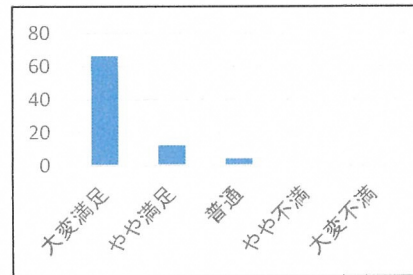

令和5年度 識名児童館アンケート結果

Q1:利用者性別

男性 25
女性 58
83

Q2:利用者年齢

小学1年生 1
小学2年生 8
小学3年生 8
小学4年生 8
小学5年生 15
小学6年生 7
中学生 12
高校生 0
20代 0
30代 14
40代以上 10
83

Q3:開館日や開館時間について

大変満足 57
やや満足 12
普通 9
やや不満 0
大変不満 2
80

Q4:企画やイベントについて

大変満足 55
やや満足 15
普通 12
やや不満 0
大変不満 0
82

Q5:館行事の広報について

大変満足 45
やや満足 17
普通 19
やや不満 1
大変不満 0
82

Q6:広さ・遊び道具等について

大変満足 59
やや満足 14
普通 8
やや不満 0
大変不満 0
81

Q7:職員の対応について

大変満足 67
やや満足 6
普通 9
やや不満 0
大変不満 0
82

Q8:施設の清潔さについて

大変満足 65
やや満足 7
普通 9
やや不満 1
大変不満 0
82

Q9:施設全体の満足度

大変満足 66
やや満足 12
普通 4
やや不満 0
大変不満 0
82

Q10:今後の利用について

利用したい 77
利用したくない 1
わからない 3
81