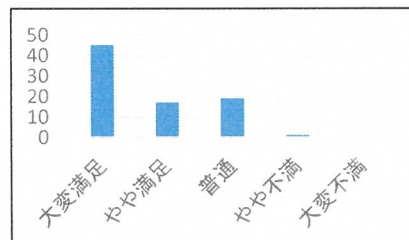

令和5年度 識名児童館アンケート結果

Q1:利用者性別

男性 25
女性 58
83

Q2:利用者年齢

小学1年生 1
小学2年生 8
小学3年生 8
小学4年生 8
小学5年生 15
小学6年生 7
中学生 12
高校生 0
20代 0
30代 14
40代以上 10
83

Q3:開館日や開館時間について

大変満足 57
やや満足 12
普通 9
やや不満 0
大変不満 2
80

Q4:企画やイベントについて

大変満足 55
やや満足 15
普通 12
やや不満 0
大変不満 0
82

Q5:館行事の広報について

大変満足 45
やや満足 17
普通 19
やや不満 1
大変不満 0
82

Q6:広さ・遊び道具等について

大変満足 59
やや満足 14
普通 8
やや不満 0
大変不満 0
81

Q7:職員の対応について

大変満足 67
やや満足 6
普通 9
やや不満 0
大変不満 0
82

Q8:施設の清潔さについて