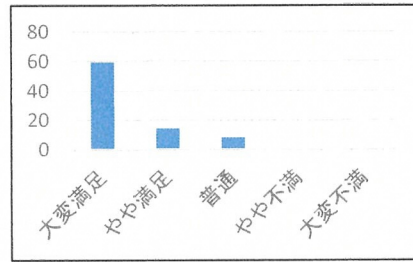

令和5年度 識名児童館アンケート結果

Q1:利用者性別

男性 25
女性 58
83

Q2:利用者年齢

小学1年生 1
小学2年生 8
小学3年生 8
小学4年生 8
小学5年生 15
小学6年生 7
中学生 12
高校生 0
20代 0
30代 14
40代以上 10
83

Q3:開館日や開館時間について

大変満足 57
やや満足 12
普通 9
やや不満 0
大変不満 2
80

Q4:企画やイベントについて

大変満足 55
やや満足 15
普通 12
やや不満 0
大変不満 0
82

Q5:館行事の広報について

大変満足 45
やや満足 17
普通 19
やや不満 1
大変不満 0
82

Q6:広さ・遊び道具等について

大変満足 59
やや満足 14
普通 8
やや不満 0
大変不満 0
81

Q7:職員の対応について

大変満足 67
やや満足 6
普通 9
やや不満 0
大変不満 0
82

Q8:施設の清潔さについて

大変満足 65
やや満足 7
普通 9
やや不満 1
大変不満 0
82

Q9:施設全体の満足度

大変満足 66
やや満足 12
普通 4
やや不満 0
大変不満 0
82

Q10:今後の利用について

利用したい 77
利用したくない 1
わからない 3
81