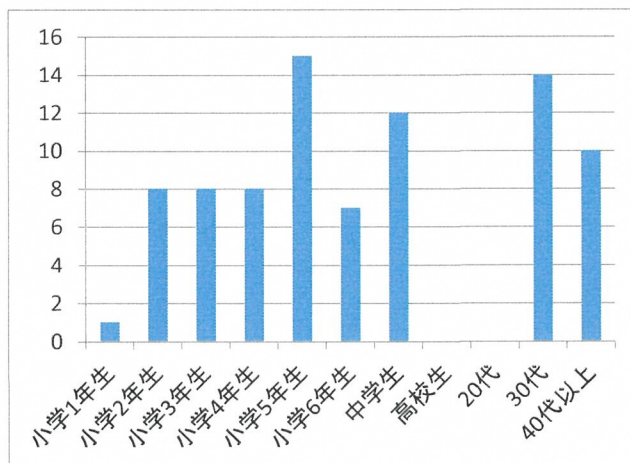

令和5年度 識名児童館アンケート結果

Q1:利用者性別

男性 25
女性 58
83

Q2:利用者年齢

小学1年生 1
小学2年生 8
小学3年生 8
小学4年生 8
小学5年生 15
小学6年生 7
中学生 12
高校生 0
20代 0
30代 14
40代以上 10
83

Q3:開館日や開館時間について

大変満足 57
やや満足 12
普通 9
やや不満 0
大変不満 2
80

Q4:企画やイベントについて

大変満足 55
やや満足 15
普通 12
やや不満 0
大変不満 0
82

Q5:館行事の広報について

大変満足 45
やや満足 17
普通 19
やや不満 1
大変不満 0
82

Q6:広さ・遊び道具等について

大変満足 59
やや満足 14
普通 8
やや不満 0
大変不満 0
81

Q7:職員の対応について

大変満足 67
やや満足 6
普通 9
やや不満 0
大変不満 0
82

Q8:施設の清潔さについて