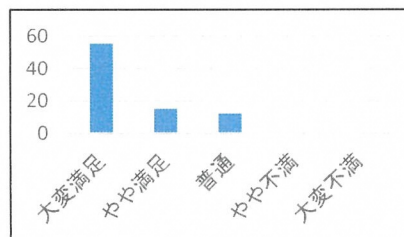

令和5年度 識名児童館アンケート結果

Q1:利用者性別

男性 25
女性 58
83

Q2:利用者年齢

小学1年生 1
小学2年生 8
小学3年生 8
小学4年生 8
小学5年生 15
小学6年生 7
中学生 12
高校生 0
20代 0
30代 14
40代以上 10
83

Q3:開館日や開館時間について

大変満足 57
やや満足 12
普通 9
やや不満 0
大変不満 2
80

Q4:企画やイベントについて

大変満足 55
やや満足 15
普通 12
やや不満 0
大変不満 0
82

Q5:館行事の広報について

大変満足 45
やや満足 17
普通 19
やや不満 1
大変不満 0
82

Q6:広さ・遊び道具等について

大変満足 59
やや満足 14
普通 8
やや不満 0
大変不満 0
81

Q7:職員の対応について

大変満足 67
やや満足 6
普通 9
やや不満 0
大変不満 0
82

Q8:施設の清潔さについて