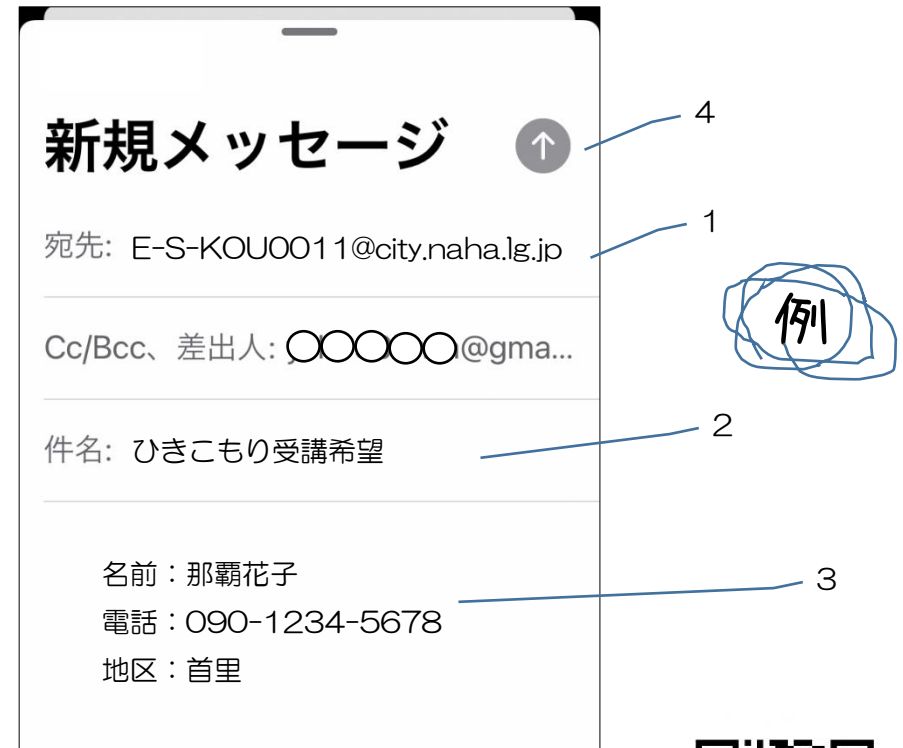

#ひきこもり #不登校

「ひきこもり」について 知っておきたいこと R3

新型コロナウイルスの感染拡大で、不登校やひきこもり当事者
そして家族に様々な影響が出ています。

なぜ、学校に行けないのか？
どうして、人と付き合わないのか？
いつまで続くんだろう？
これからどうなるのだろう？
行政の支援はどうなっている？

自ら選んでいるのだから、無理させなくていいのでは？
という声もあります。
少しだけ、耳を傾けてみませんか？
理解するところから 何かが見えてくるかもしれません。

申込み手順について

- 1: QRコードから読み込むか、直接アドレスを入力↓
E-S-KOU0011@city.naha.lg.jp
- 2: メール の 件名 に 「ひきこもり受講希望」と記入。
- 3: 本文に「お名前」「電話番号」とお住まいの「地区」を記入。
- 4: 送信

担当から返信メールを差し上げます。(お時間いただきます)

牧志駅前ほしぞら公民館

TEL: 098-917-3443

Mail: E-S-KOU0011@city.naha.lg.jp