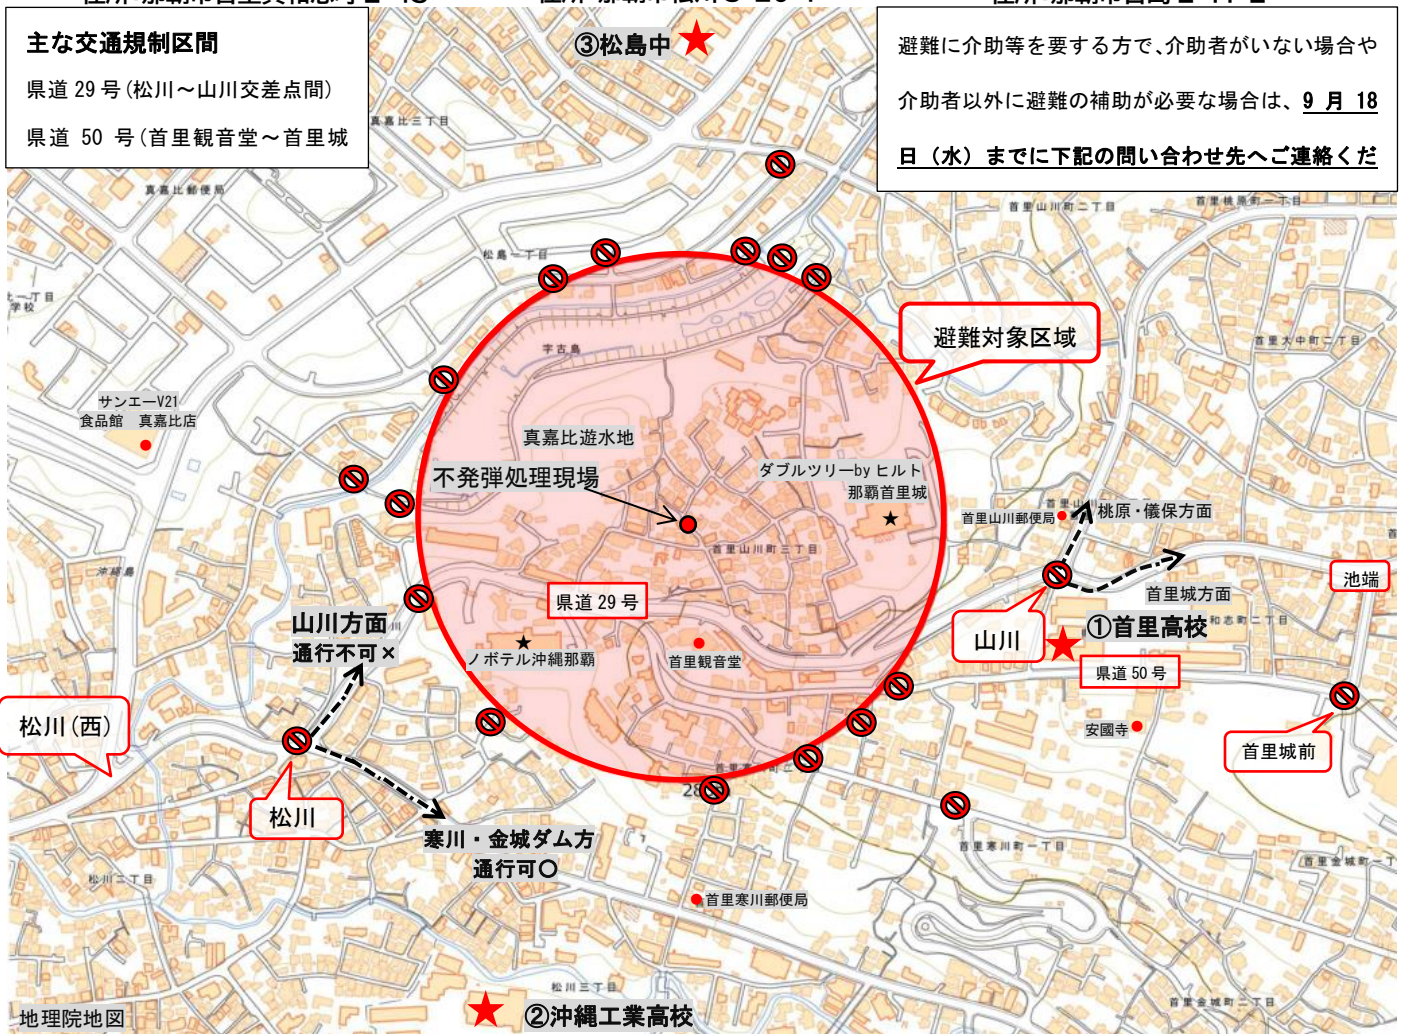

不発弾処理のお知らせ

那覇市首里山川町地内公共下水道工事現場内で発見された不発弾(米国製 250 kg爆弾1発)の安全化処理作業に伴い、**令和 6 年9月29日(日曜日)午前 9 時50分**から避難対象区域付近(下記参照)への立入・交通規制を行います。

作業を安全かつ迅速に実施するため、みなさまのご理解とご協力をお願いいたします。

避難対象区域内付近への立ち入り禁止及び交通規制時間

午前9時50分から処理作業終了まで(午後 2 時予定)。

避難対象区域と交通規制区域の詳細は、下記図をご参照ください。

処理当日に迂回する路線バス系統については、裏面をご参照ください。

避難対象区域内にお住いの方の避難について

避難対象区域の世帯及び事業所は、**午前9時50分までに避難対象区域外へ避難するようお願いいたします。**

★当日避難所

①首里高校 体育館(3階)

住所:那覇市首里真和志町 2-43

②沖縄工業高校 体育館

住所:那覇市松川 3-20-1

③松島中学校 武道場

住所:那覇市古島 2-11-2

主な交通規制区間

県道 29 号(松川～山川交差点間)

県道 50 号(首里観音堂～首里城)

問い合わせ先:那覇市総務部防災危機管理課 TEL:098-861-1102(直通)

処理当日の問い合わせ先:TEL:080-9811-9143