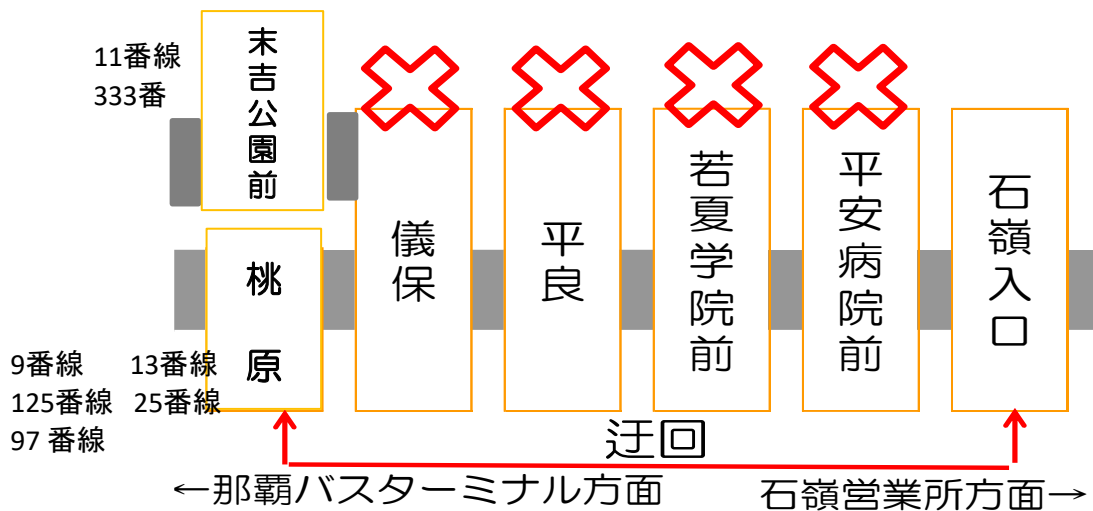

お客様各位

不発弾処理に伴うバス路線経路変更について

毎度、那覇バスをご利用頂き、誠にありがとうございます。

標記の件につきまして、首里平良町不発弾処理に伴う交通規制により
下記のとおりバス路線の運行経路を一部変更致します。

※経路変更により、ダイヤが大幅に乱れます。予めご了承下さい。

記

- 交通規制日時：2021年3月28日（日） 午前中予定
※交通規制解除後は、通常運行へ戻ります。

- 経路変更路線
11 安岡宇栄原線
333 那覇西原(末吉経由)線
9 小禄石嶺線 13 石嶺おもろまち線
25 那覇普天間線 125 普天間空港線
97 琉大線