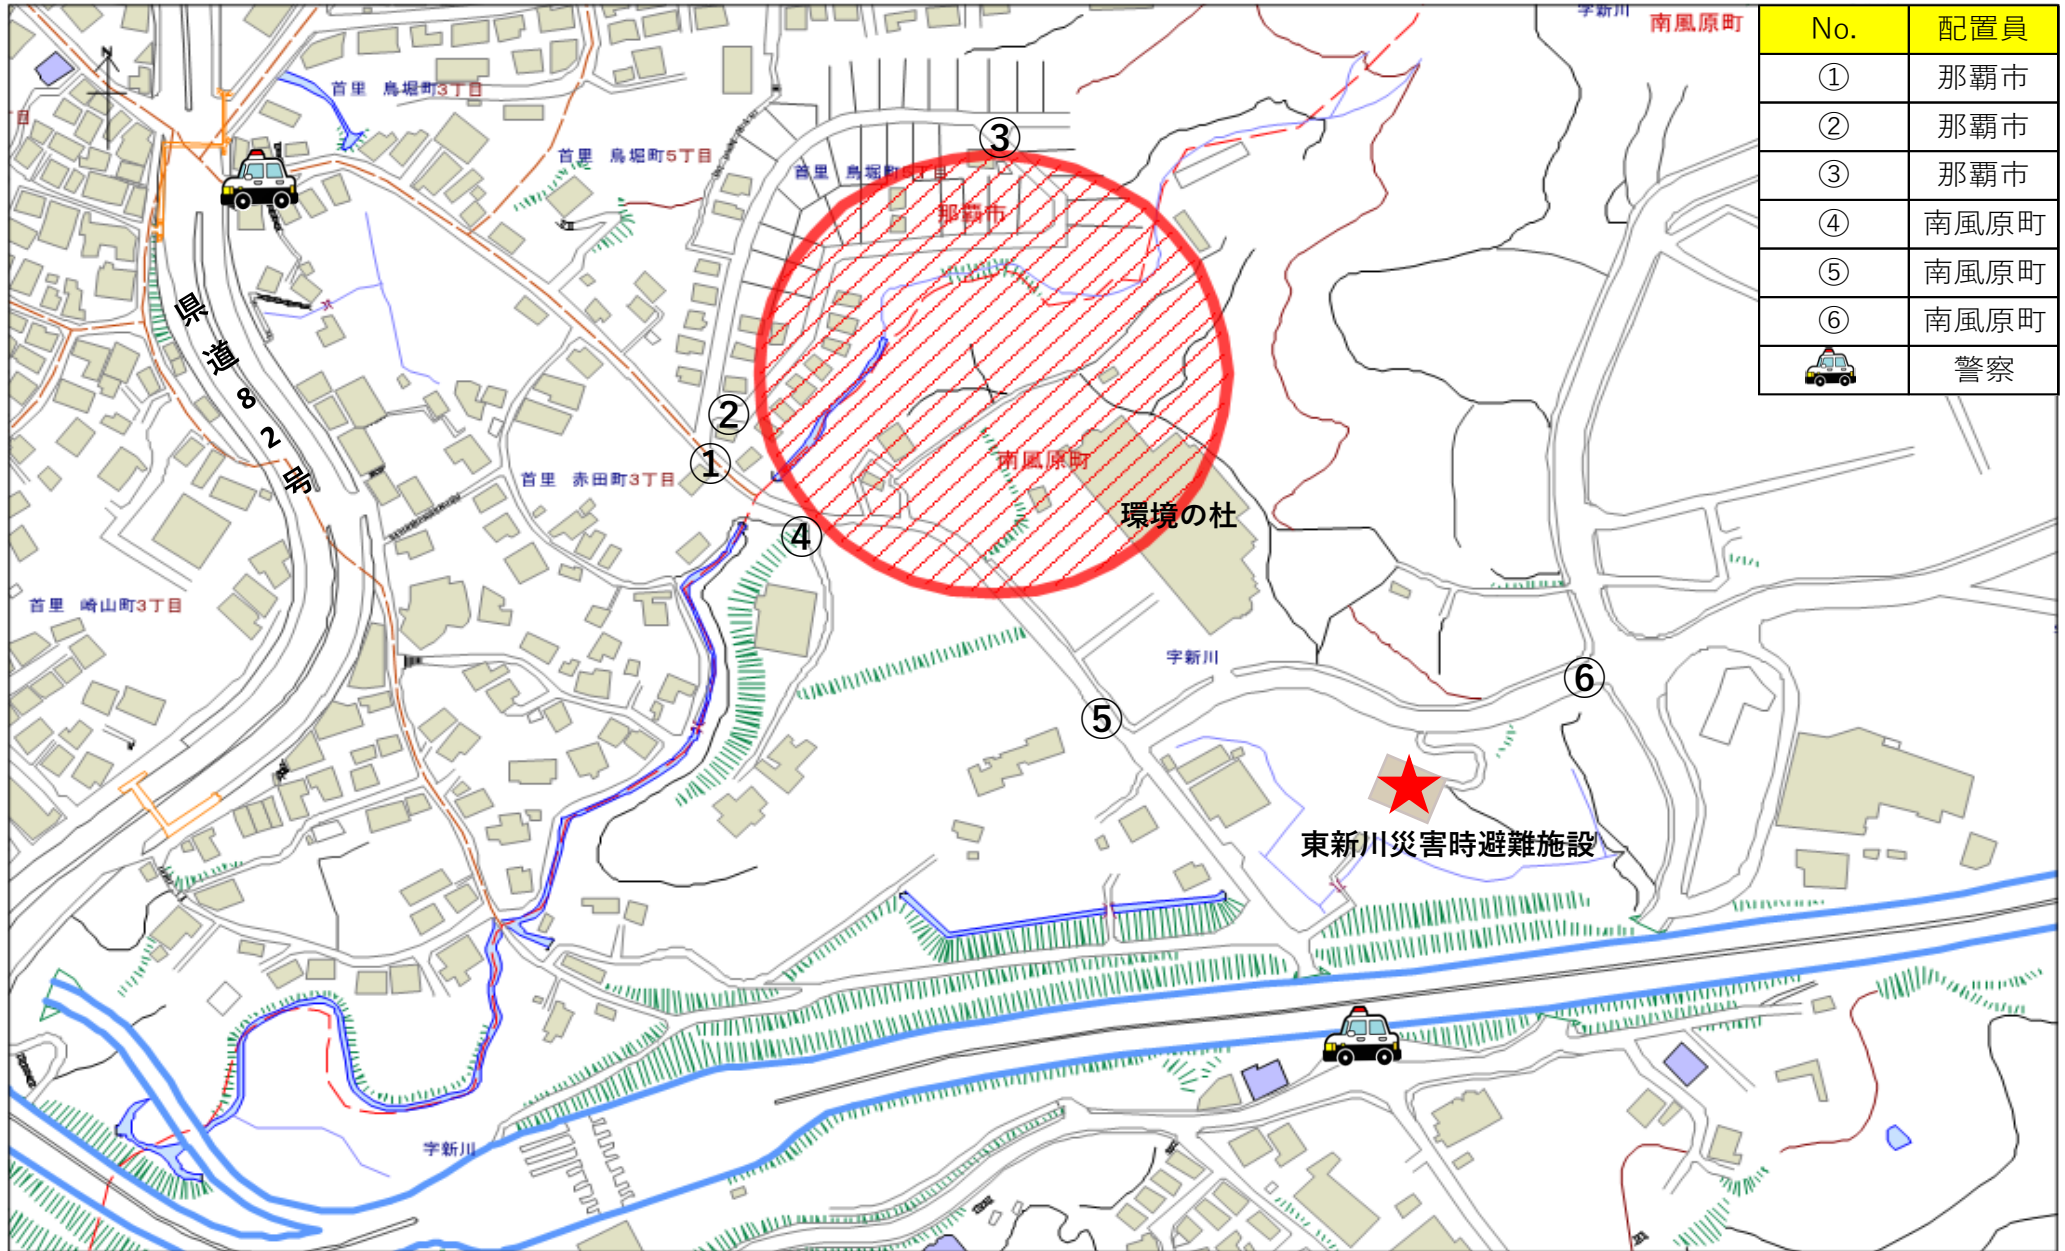

南風原町字新川地内不発弾処理作業に伴う避難対象区域及び交通規制図

資料

No.	配置員
①	那覇市
②	那覇市
③	那覇市
④	南風原町
⑤	南風原町
⑥	南風原町
	警察