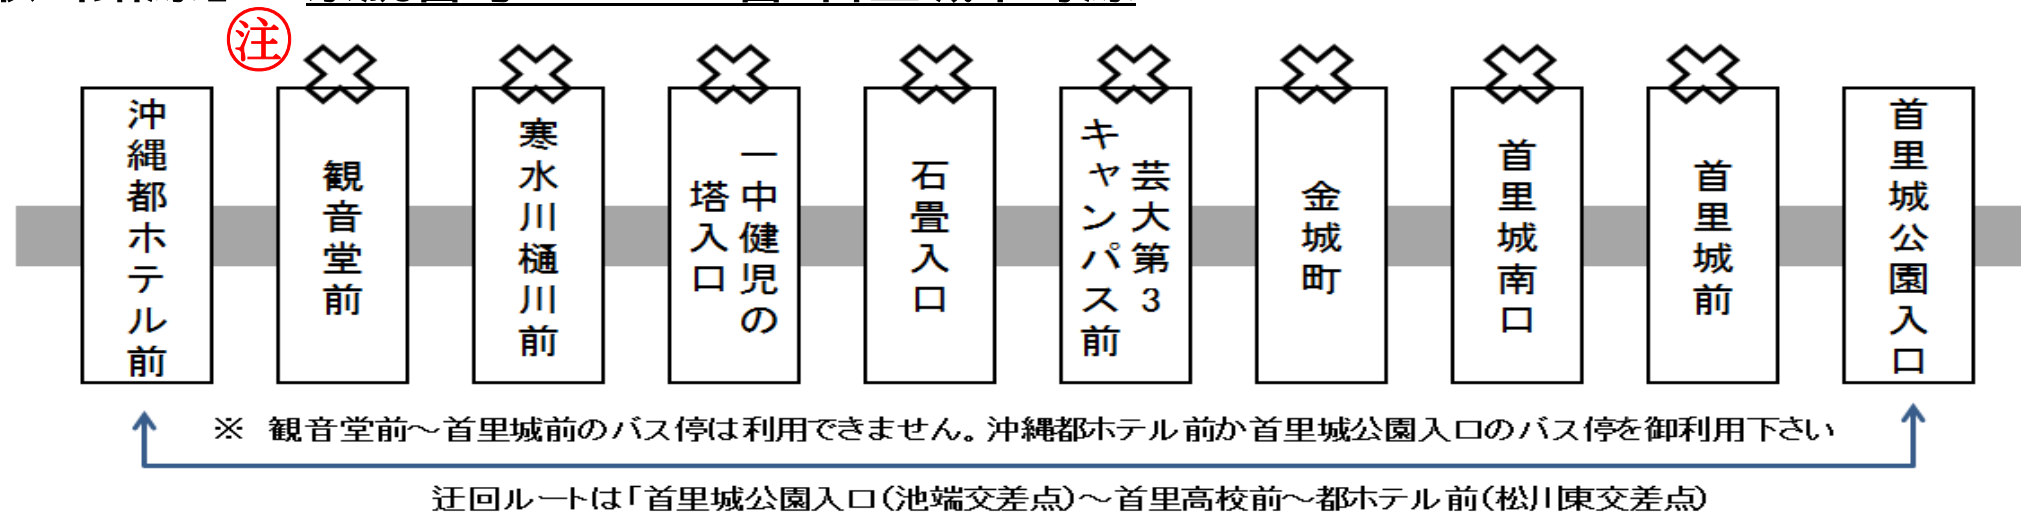

お客様各位

不発弾処理に伴うバス路線経路変更のお知らせ

毎度、沖縄バスをご利用頂き、誠に有難うございます。

平成28年12月20日(火)の首里城付近における不発弾処理に伴う交通規制により、首里城前～観音堂前を通過するバス路線の経路変更を行いますのでお知らせ致します。

【日時】 平成28年12月20日(火) 午前9時50分から処理終了まで(11:30予定)

【該当路線】 系統番号 ・ 番 首里城下町線

⑧ 観音堂前～首里城前のバス停は利用できません。沖縄都ホテル前か首里城公園入口のバス停を御利用下さい。

迂回ルート上では乗降できませんのでご了承をお願いします。