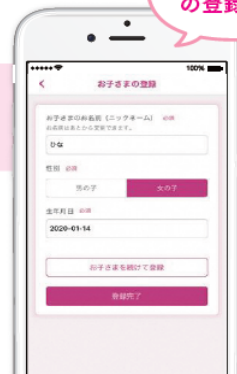

1 アプリをインストールしてください

＼ 母子モ(ボシモ)で検索! ／

母子モ

検索

or

こちらから
読取り!

App Store
からダウンロード

Google Play
で手に入れよう

web版はこちら

▶ URL <https://www.mchh.jp>

外国語でのご利用も可能! 英語・ポルトガル語・ベトナム語などの12言語に対応しています。
This service supports 12 languages including English, Portuguese, Vietnamese, etc.
※本サービスはGoogle社のウェブサイト翻訳ツールを使用しています。Google翻訳サービスをご利用の際には、Googleの利用規約をご確認ください。

1 あなたのプロフィール
を登録しよう!

お住まいの地域の郵便
番号を登録してください
地域の育児情報を受け
取ることができます

2 お子さまの情報
を登録しよう!

胎児やお子さまの情報
を登録すると、成長に合
った情報がお知らせさ
れます

複数のお子さま
の登録可能

3 アカウント連携or
メール登録をしよう!

お手持ちのID、
もしくはメールアドレス
(※)を選択してください

(※)「メールアドレスの登録」で返信メールが届かない場合