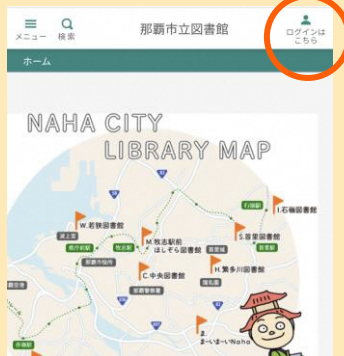

◎那覇市立図書館以外のブックポストは

利用できません!!

(県立図書館・教育研究所・ているる図書室等の
ブックポストには返却しないでください)

図書館からの送信専用メールアドレス(返信不可) lib-naha@naha-lib.jp

絵本で！かるた大会

えほん と ふだ
絵本を取り札にして、
あそ おこな
かるた遊びを行います！
いちばんおお と ひと けいひん
一番多く取れた人には景品をプレゼント！
さんか みな さんかしょう
参加した皆さんにも、参加賞があります★
ぜひご参加ください♪

2月3日（土）

無料
申込不要

- ① 幼児向け 午前10時30分～
- ② 小学生向け 午後15時～

（各回20分程度）

場所：小祿南図書館内 おはなしのへや

★駐車場利用について★
2月3日(土)・4日(日)は、
地下駐車場のみ利用できます。
1階の駐車場は公民館まつりの
ため使用できません。

Web利用者カード

を

ご利用いただけます

使い方

1. 那覇市立図書館
ホームページにアクセス

2. 「ログインはこちら」
をクリック

3. 「Web利用者カード」
をクリック

4. 利用者カードの番号・
パスワードを入力

カードを忘れても大丈夫!

お手持ちの
スマートフォンの
画面に
利用者カードが
表示されます。