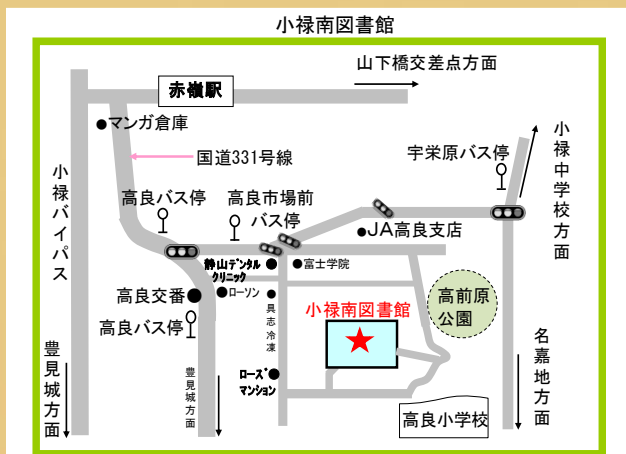

◎那覇市立図書館以外のブックポストは

利用できません!!

(県立図書館・教育研究所・ているる図書室等の
ブックポストには返却しないでください)

図書館からの送信専用メールアドレス(返信不可) lib-naha@naha-lib.jp

絵本で！かるた大会

えほん と ふだ
絵本を取り札にして、
あそ おこな
かるた遊びを行います！
いちばんおお と ひと けいひん
一番多く取れた人には景品をプレゼント！
さんか みな さんかしょう
参加した皆さんにも、参加賞があります★
ぜひご参加ください♪

2月3日（土）

無料
申込不要

- ① 幼児向け 午前10時30分～
- ② 小学生向け 午後15時～

（各回20分程度）

場所：小祿南図書館内 おはなしのへや

★駐車場利用について★
2月3日(土)・4日(日)は、
地下駐車場のみ利用できます。
1階の駐車場は公民館まつりの
ため使用できません。

Web利用者カード

を