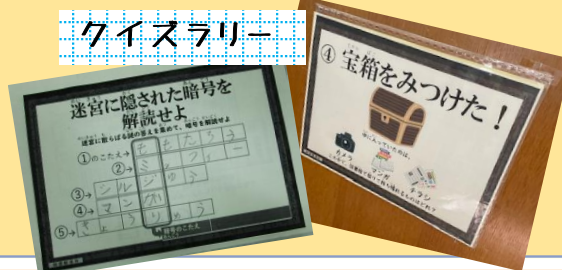

出版社：KADOKAWA 資料コード：0420608292

世界には冬しか季節がなく、冬は孤独に耐えかねて生命を削り春を創った。やがて夏と秋も誕生し、この季節の巡り変わりを人の子が担うことになった。役目を果たすものは“四季の代行者”と呼ばれ・・・。

(記事はそれぞれの帯紹介等より、一部抜粋)★

秋の読書週間のようす★

おはなし会

クイズラリー

お楽しみ袋

12月のおすすめ雑誌