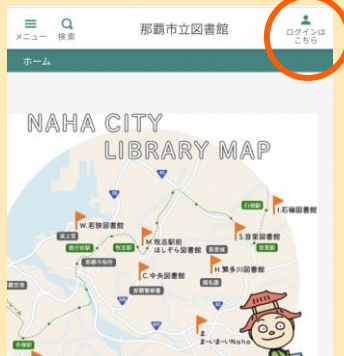

Web利用者カード

を

ご利用いただけます

使い方

1. 那覇市立図書館
ホームページにアクセス

こちらを
クリック

2. 「ログインはこちら」
をクリック

3. 「Web利用者カード」
をクリック

こちらを
クリック

4. 利用者カードの番号・
パスワードを入力

カードを忘れても大丈夫!

お手持ちの
スマートフォンの
画面に
利用者カードが
表示されます。

※パスワードの初期値は
ご自身の
生年月日 (西暦8ケタ)
です。

例) 1975年1月1日
→19750101

利用券の番号

10914019