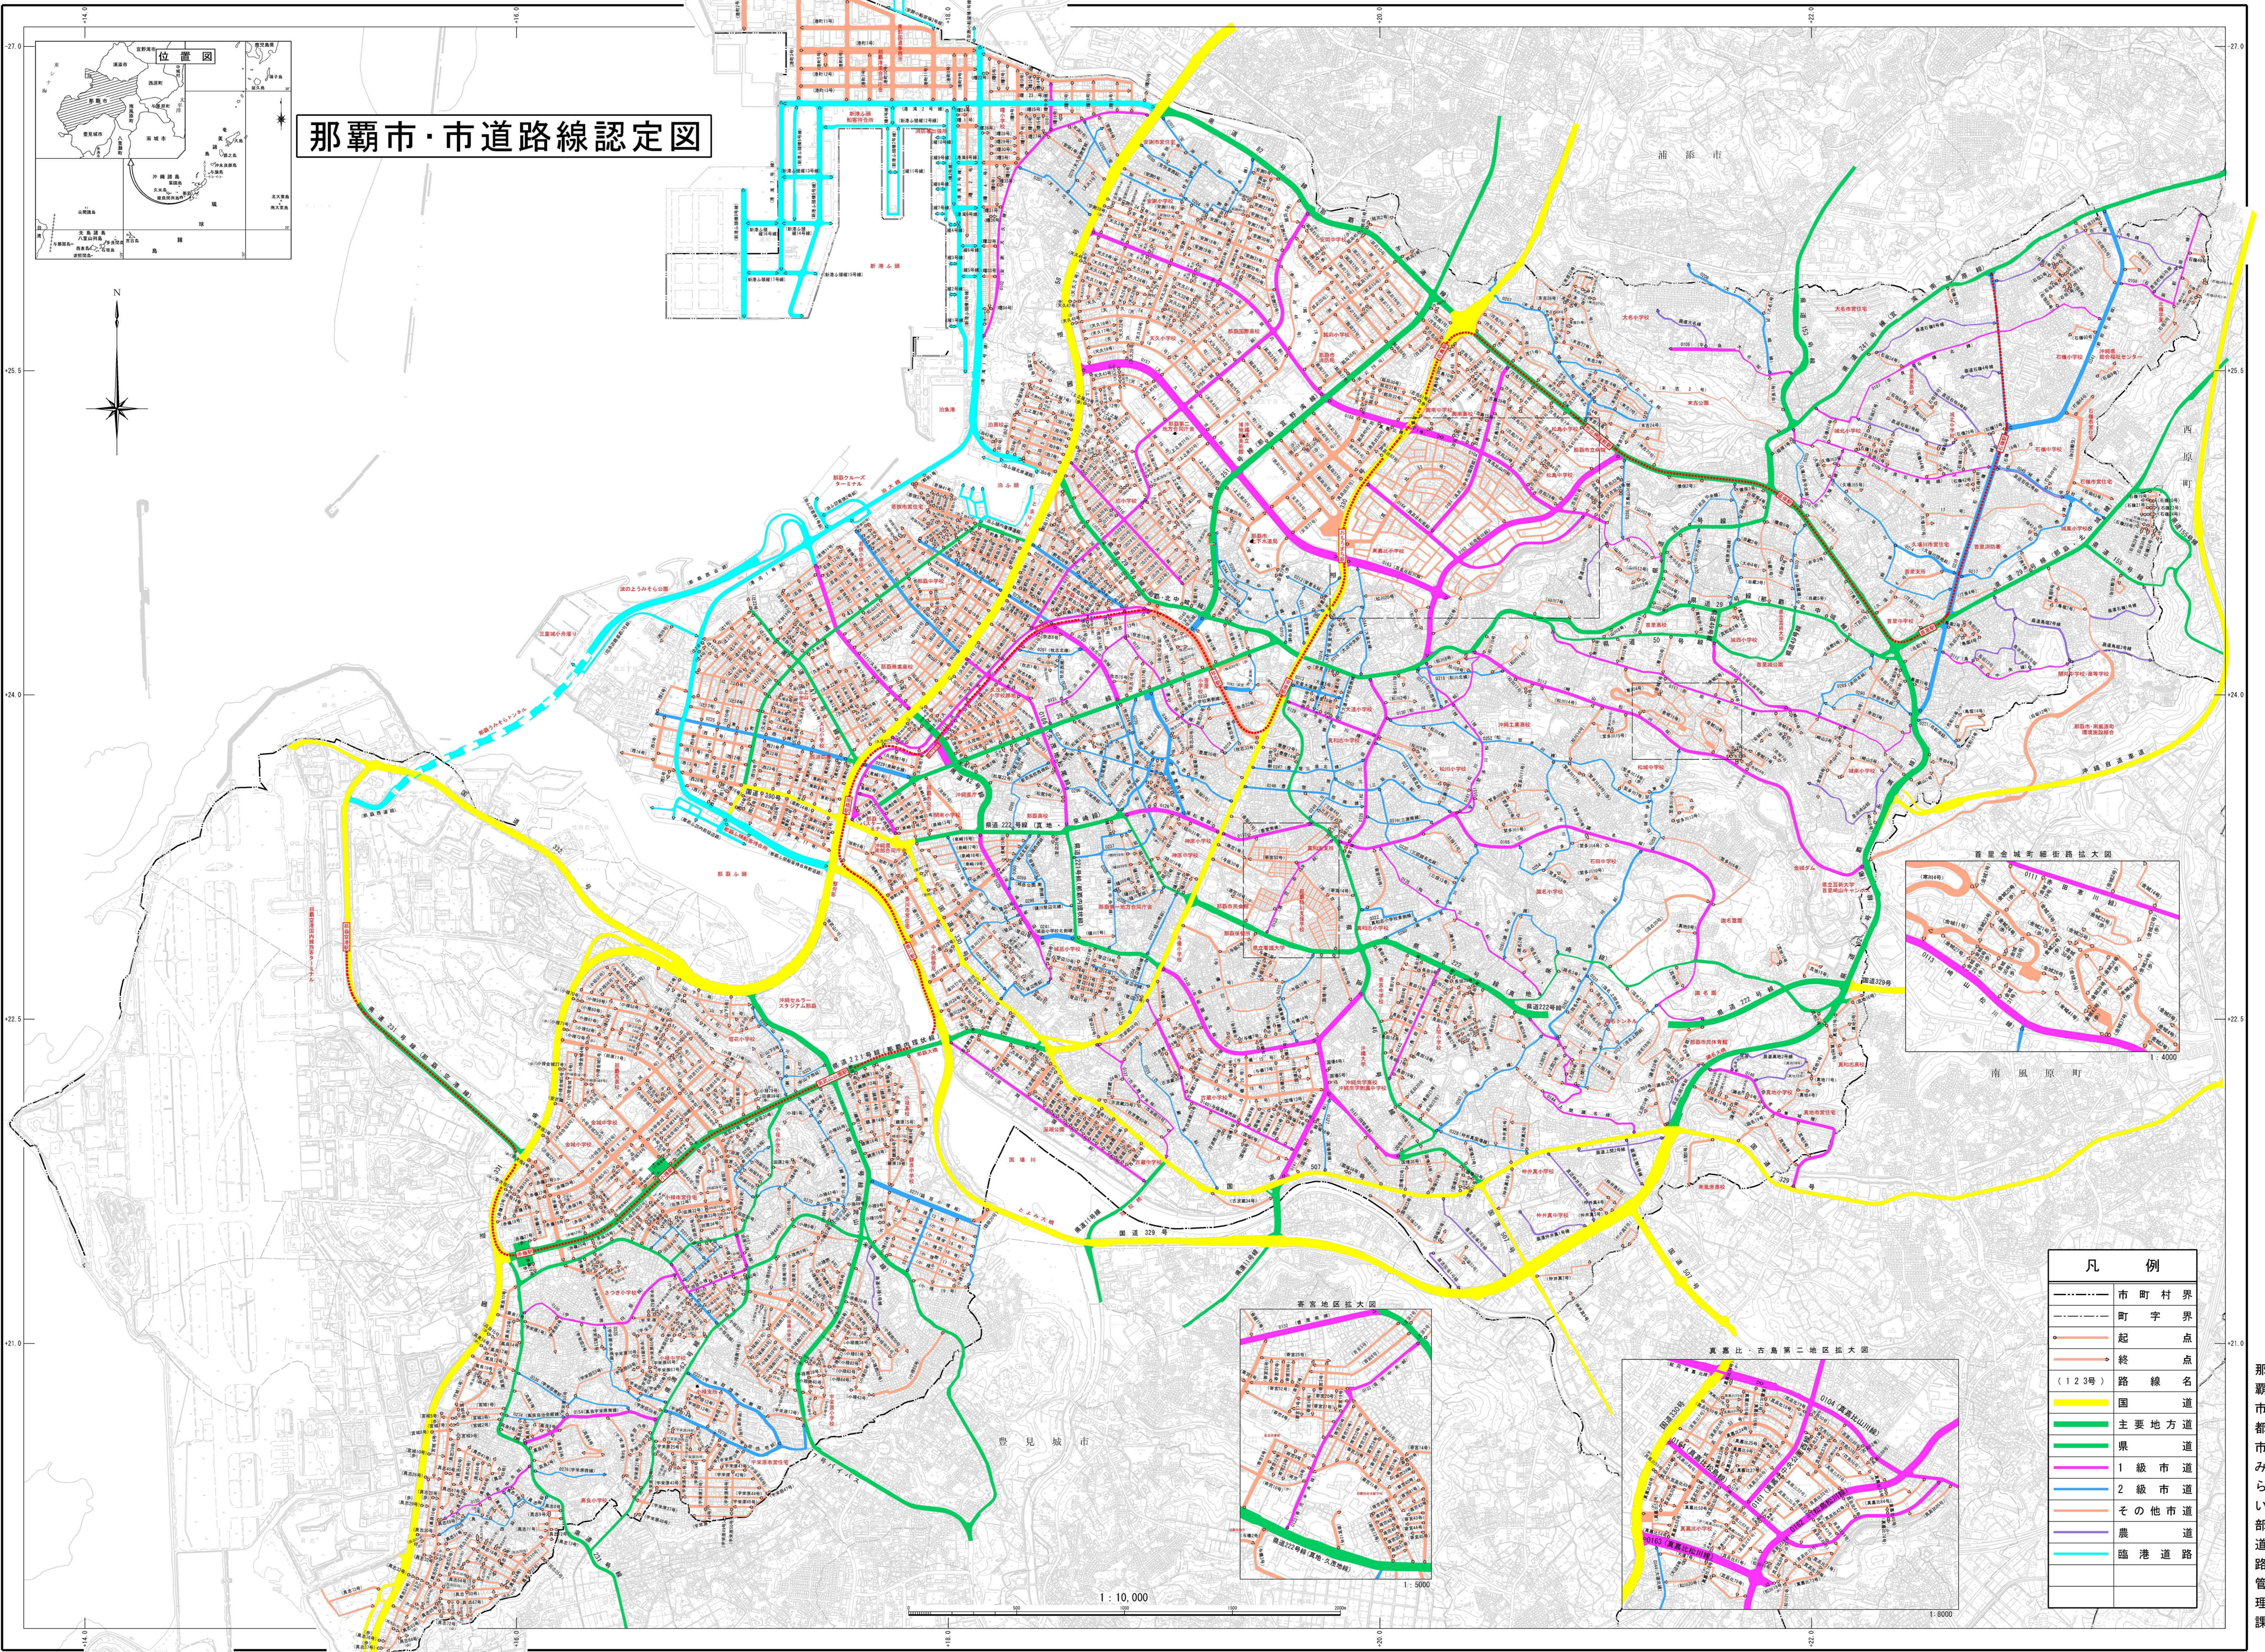

那覇市・市道路線認定図

凡例	
---	市町村界
- - -	町字界
●	起 点
○	終 点
(123号)	路線名
黄線	国 道
緑線	主要地方道
青線	県 道
紫線	1 級市道
藍線	2 級市道
橙線	その他市道
紫線	農 道
青線	臨港道路