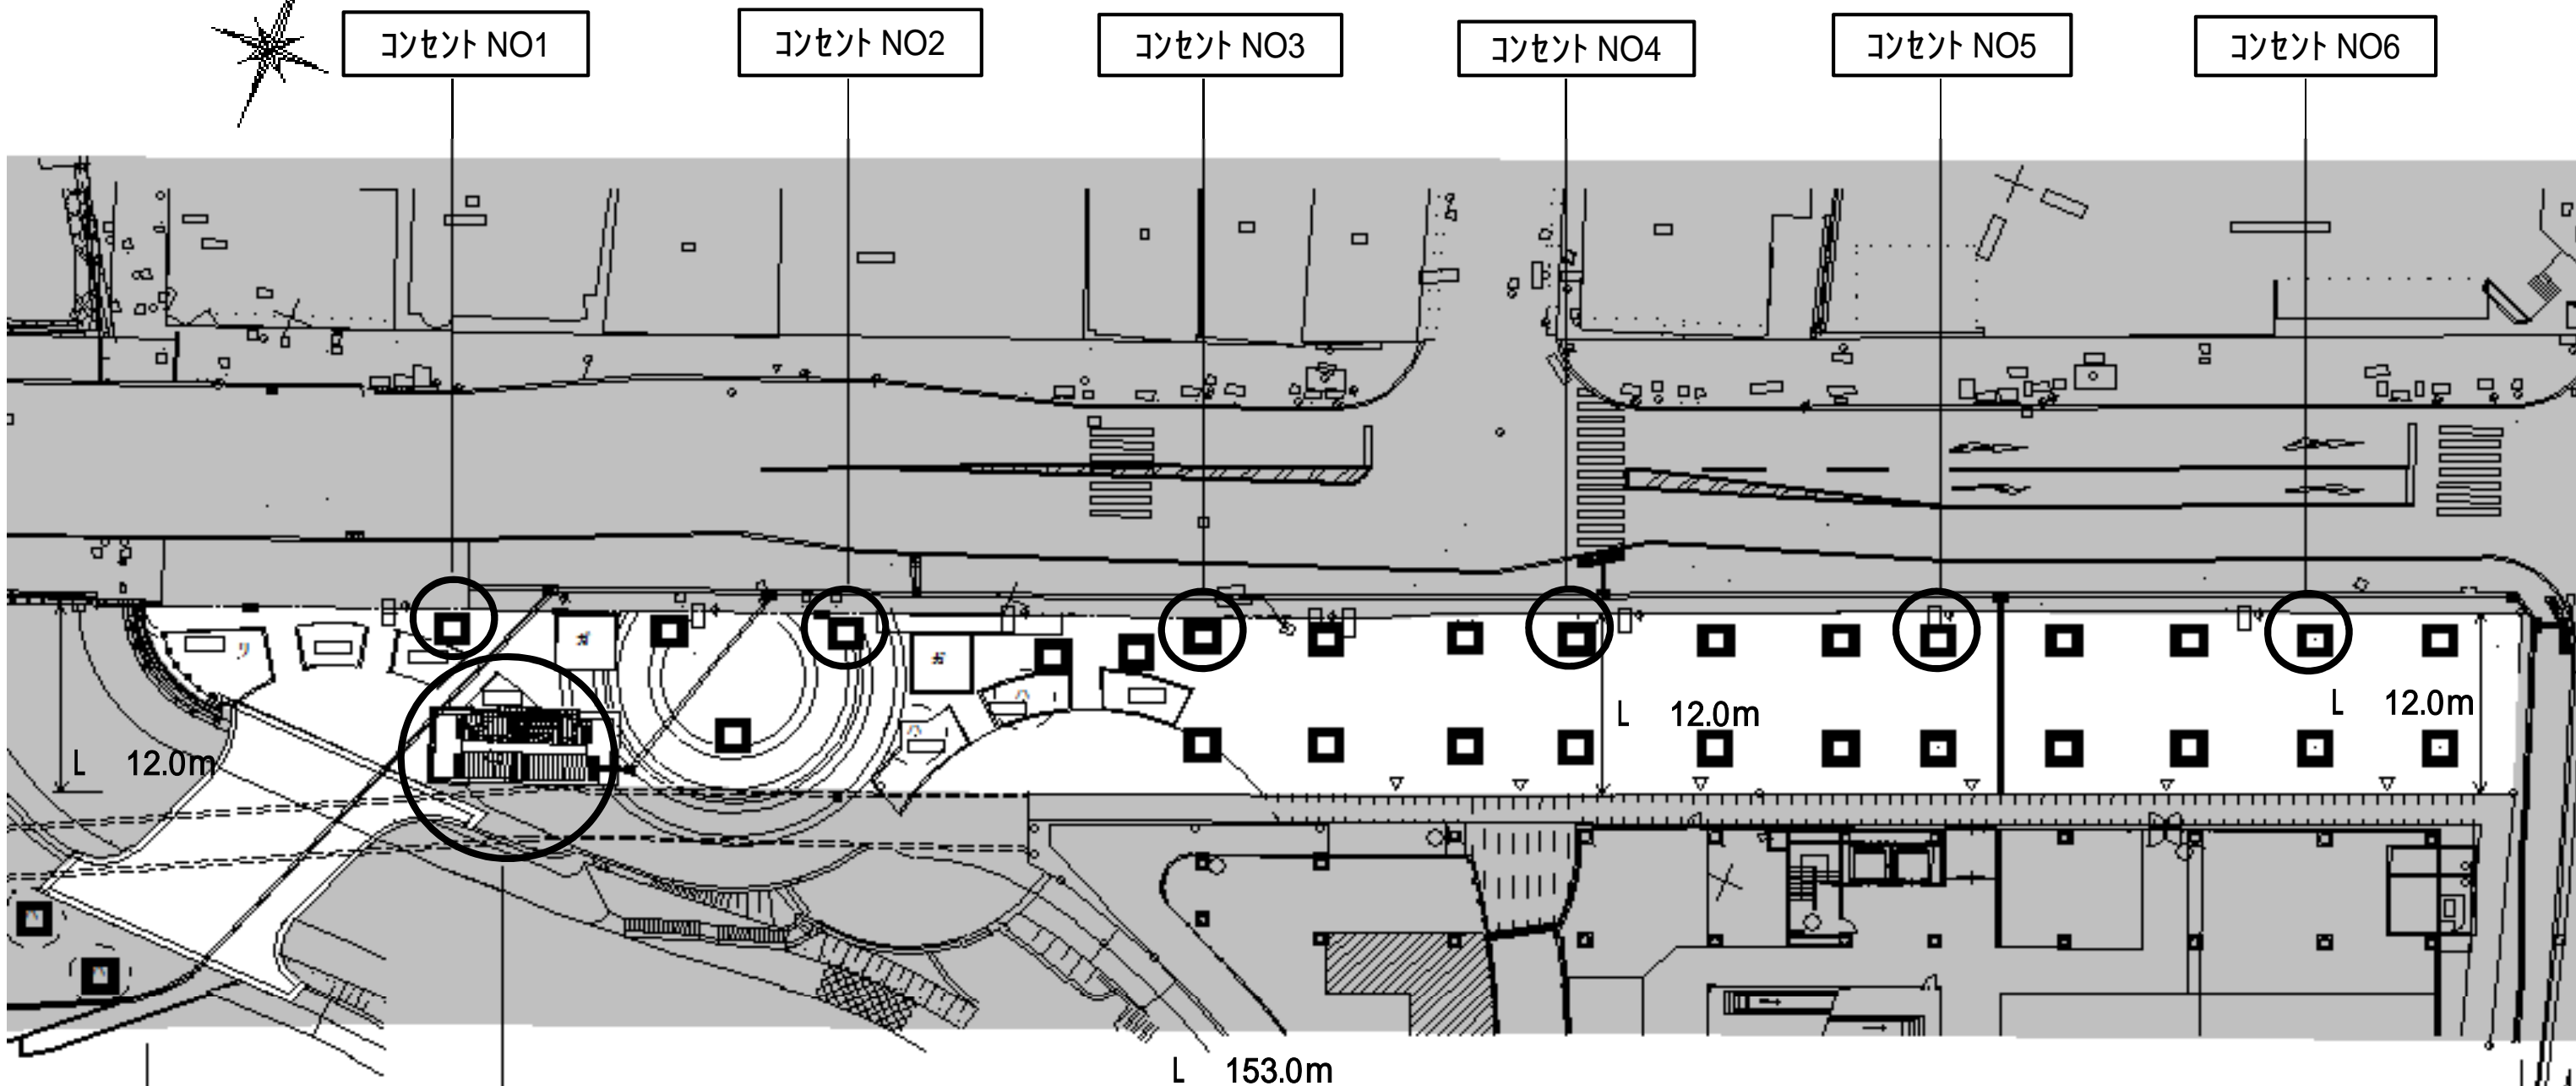

牧志23号(牧志駅前交通広場)

電気メータ(階段下)
メータ WH1 : コンセントNO1、NO4
メータ WH2 : コンセントNO2、NO5
メータ WH3 : コンセントNO3、NO6
1ブレーカー(3ブレーカー)あたりの最大容量20A