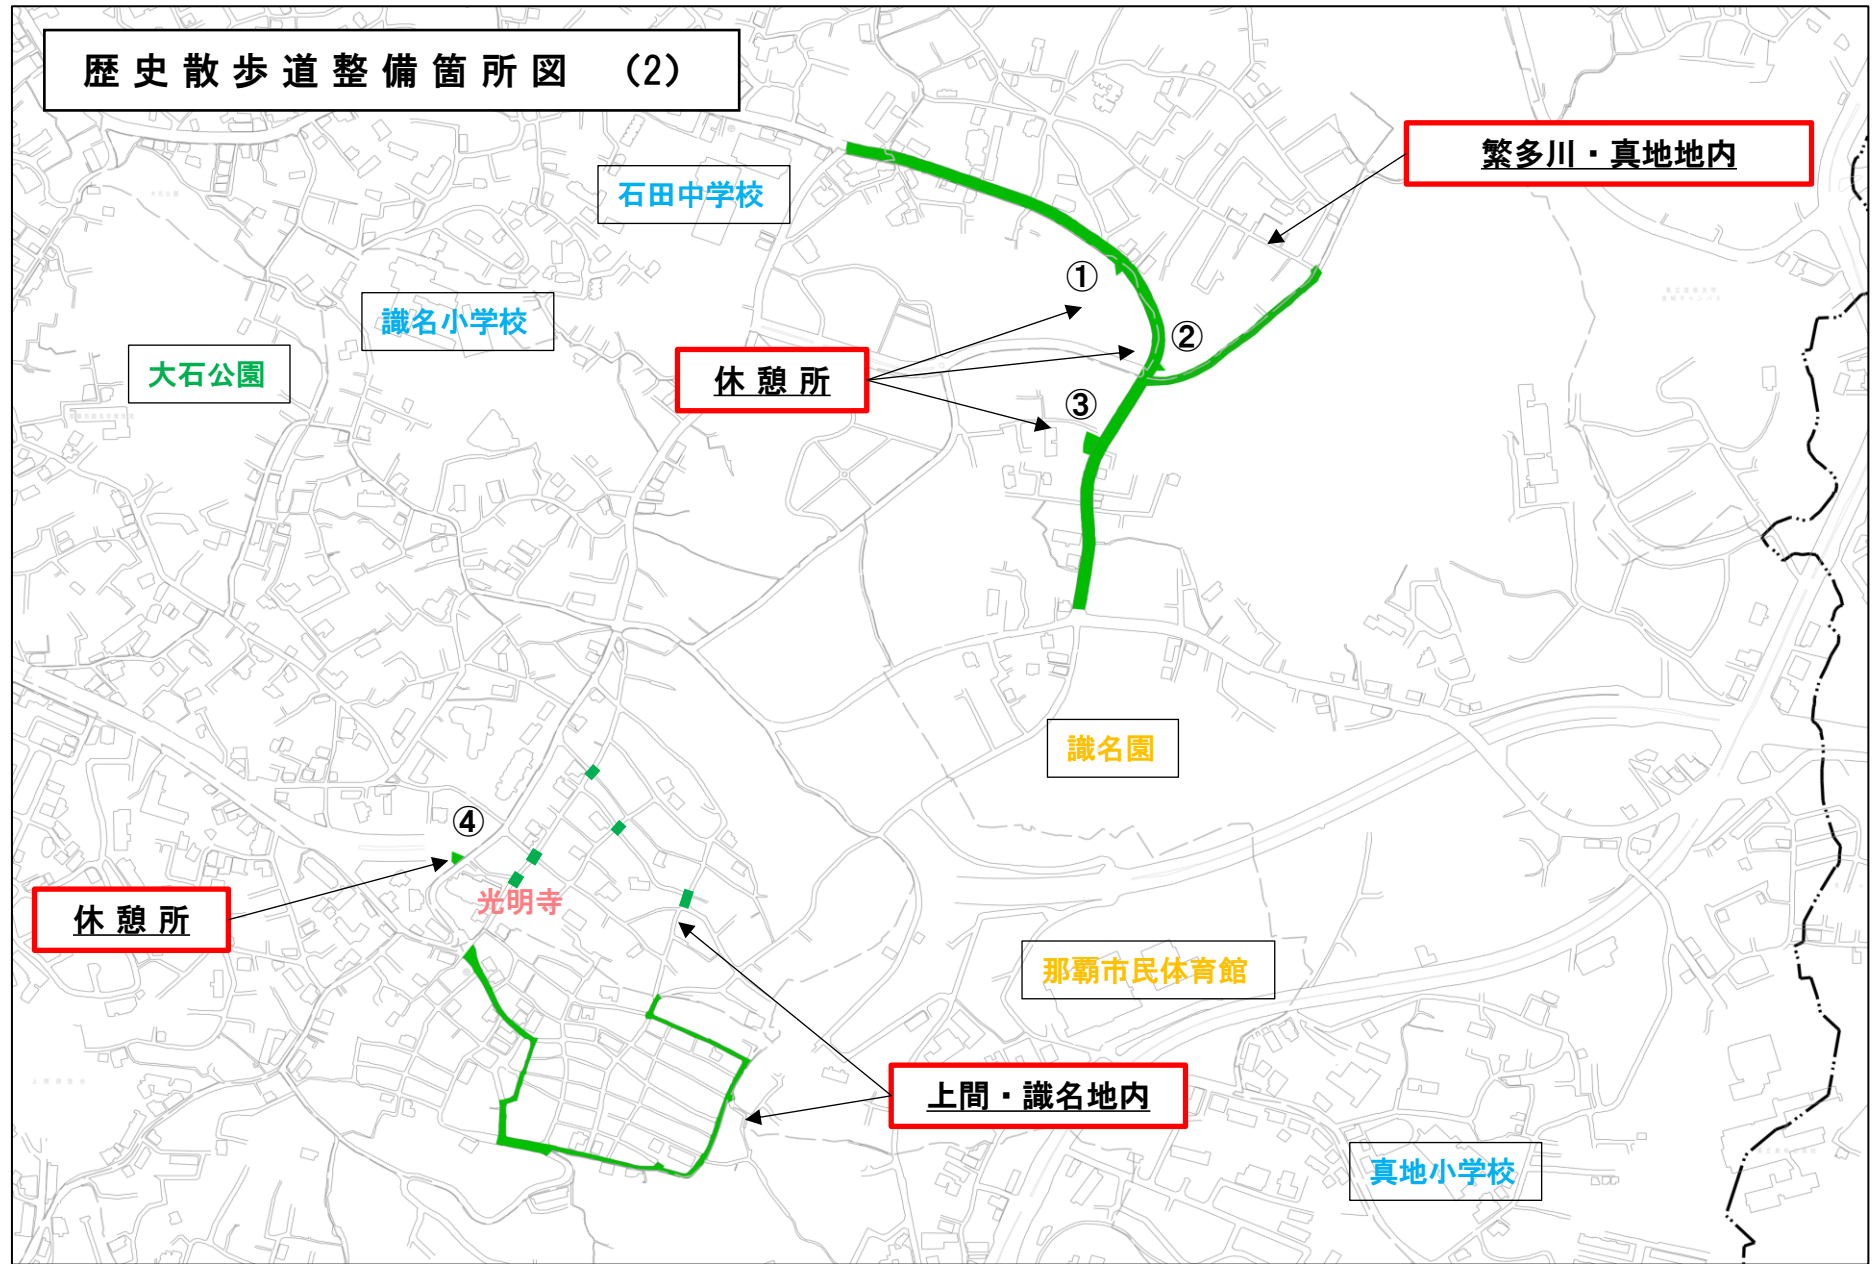

歴史散歩道整備箇所図 (2)

繁多川・真地地内

石田中学校

識名小学校

大石公園

休憩所

識名園

休憩所

光明寺

那覇市民体育館

上間・識名地内

真地小学校