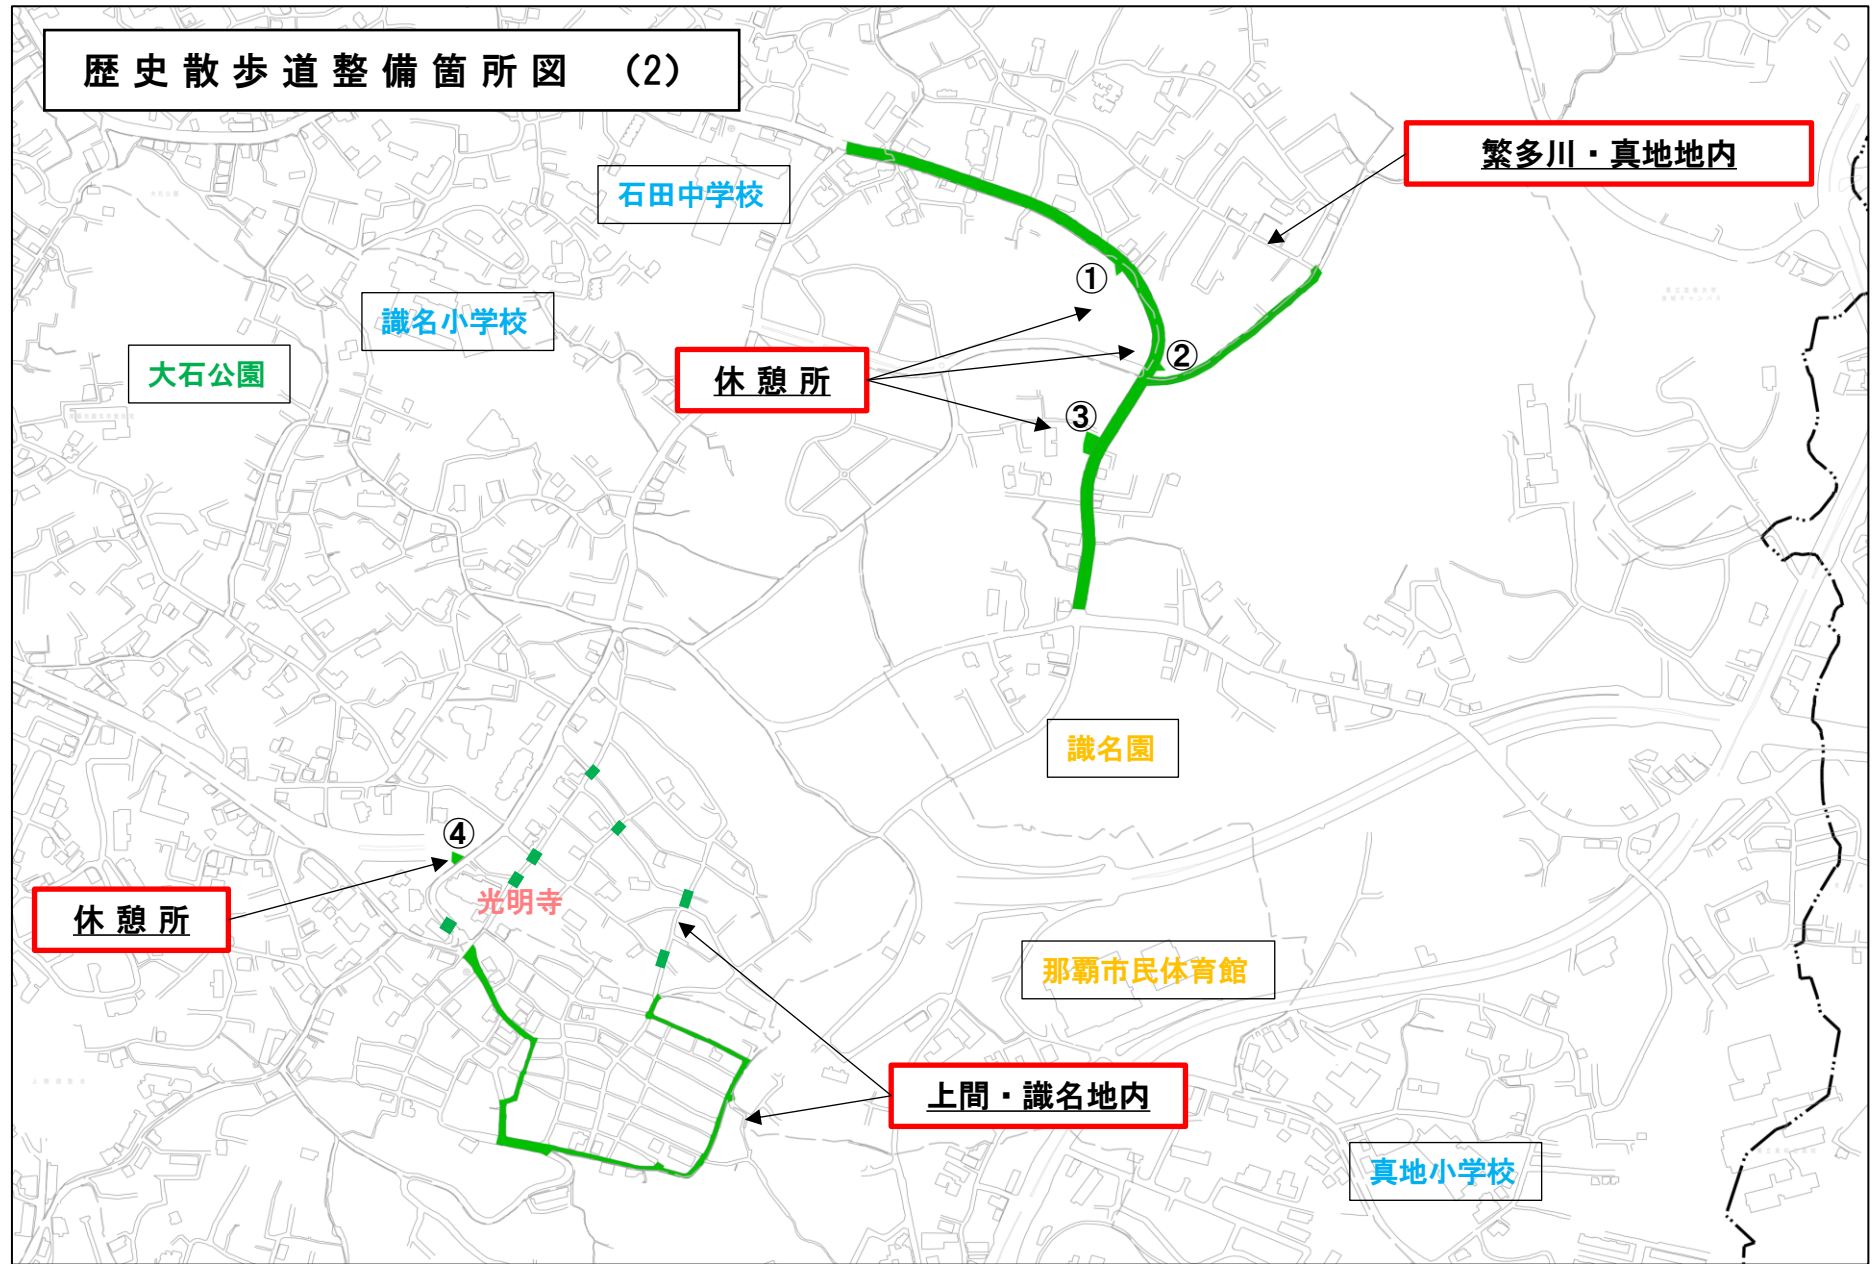

歴史散歩道整備箇所図 (2)

繁多川・真地地内

石田中学校

識名小学校

大石公園

休憩所

識名園

休憩所

光明寺

那覇市民体育館

上間・識名地内

真地小学校