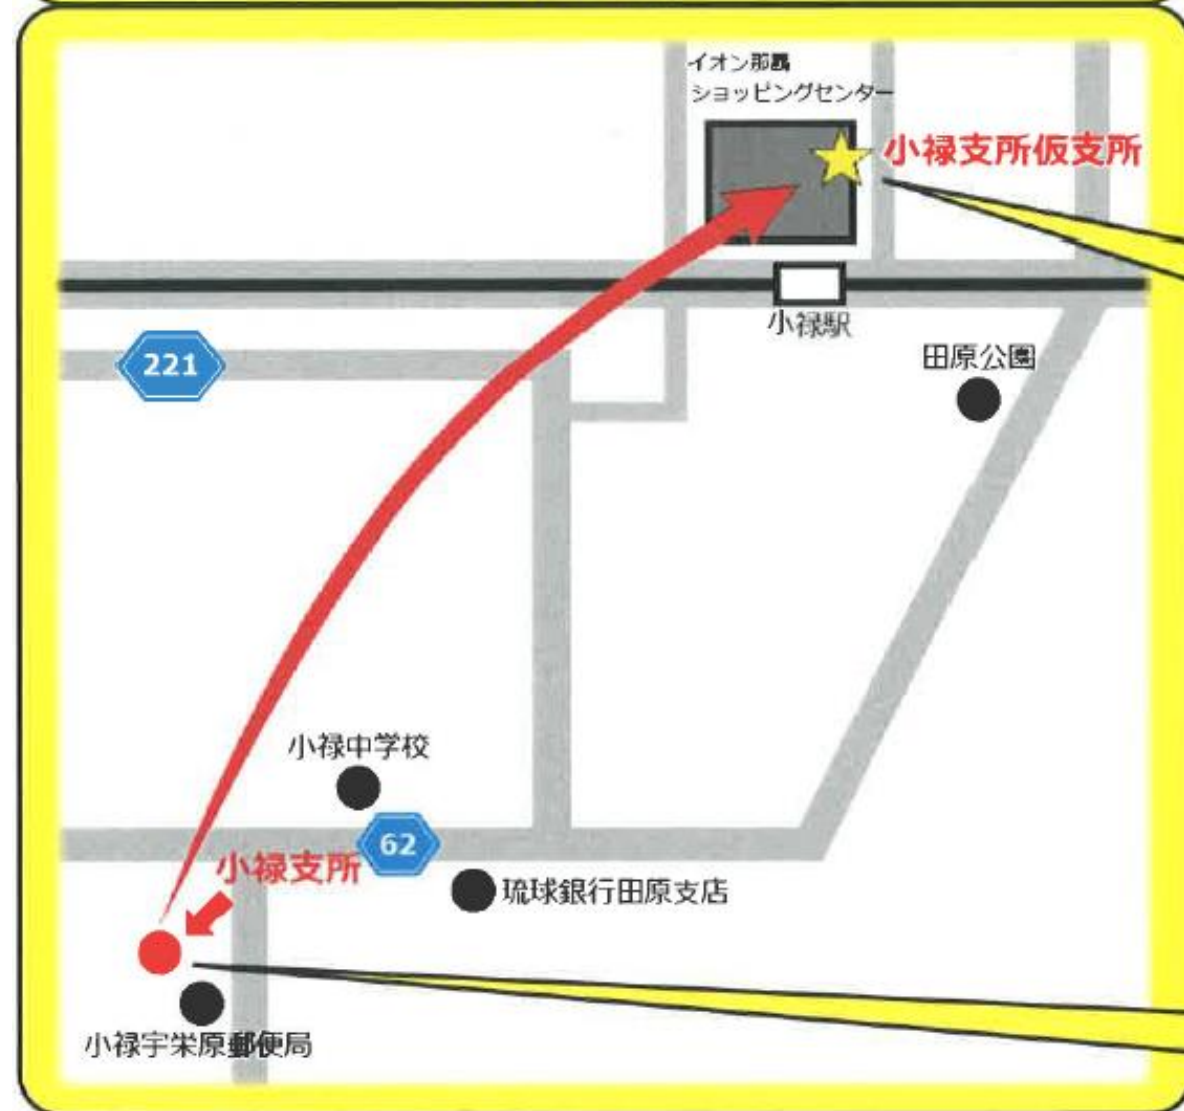

# 令和2年8月11日(火)開所

仮移転先 (イオン那覇ショッピングセンター)  
1F

イオン那覇ショッピングセンター1F  
「サイクルショップ」

令和2年2月20日時点

機器等の配置の都合上、待合室が狭くなっております。しばらくの間ご不便をおかけしますが、ご理解ご協力くださいますようお願い申し上げます。

現小禄支所 令和2年2月20日時点