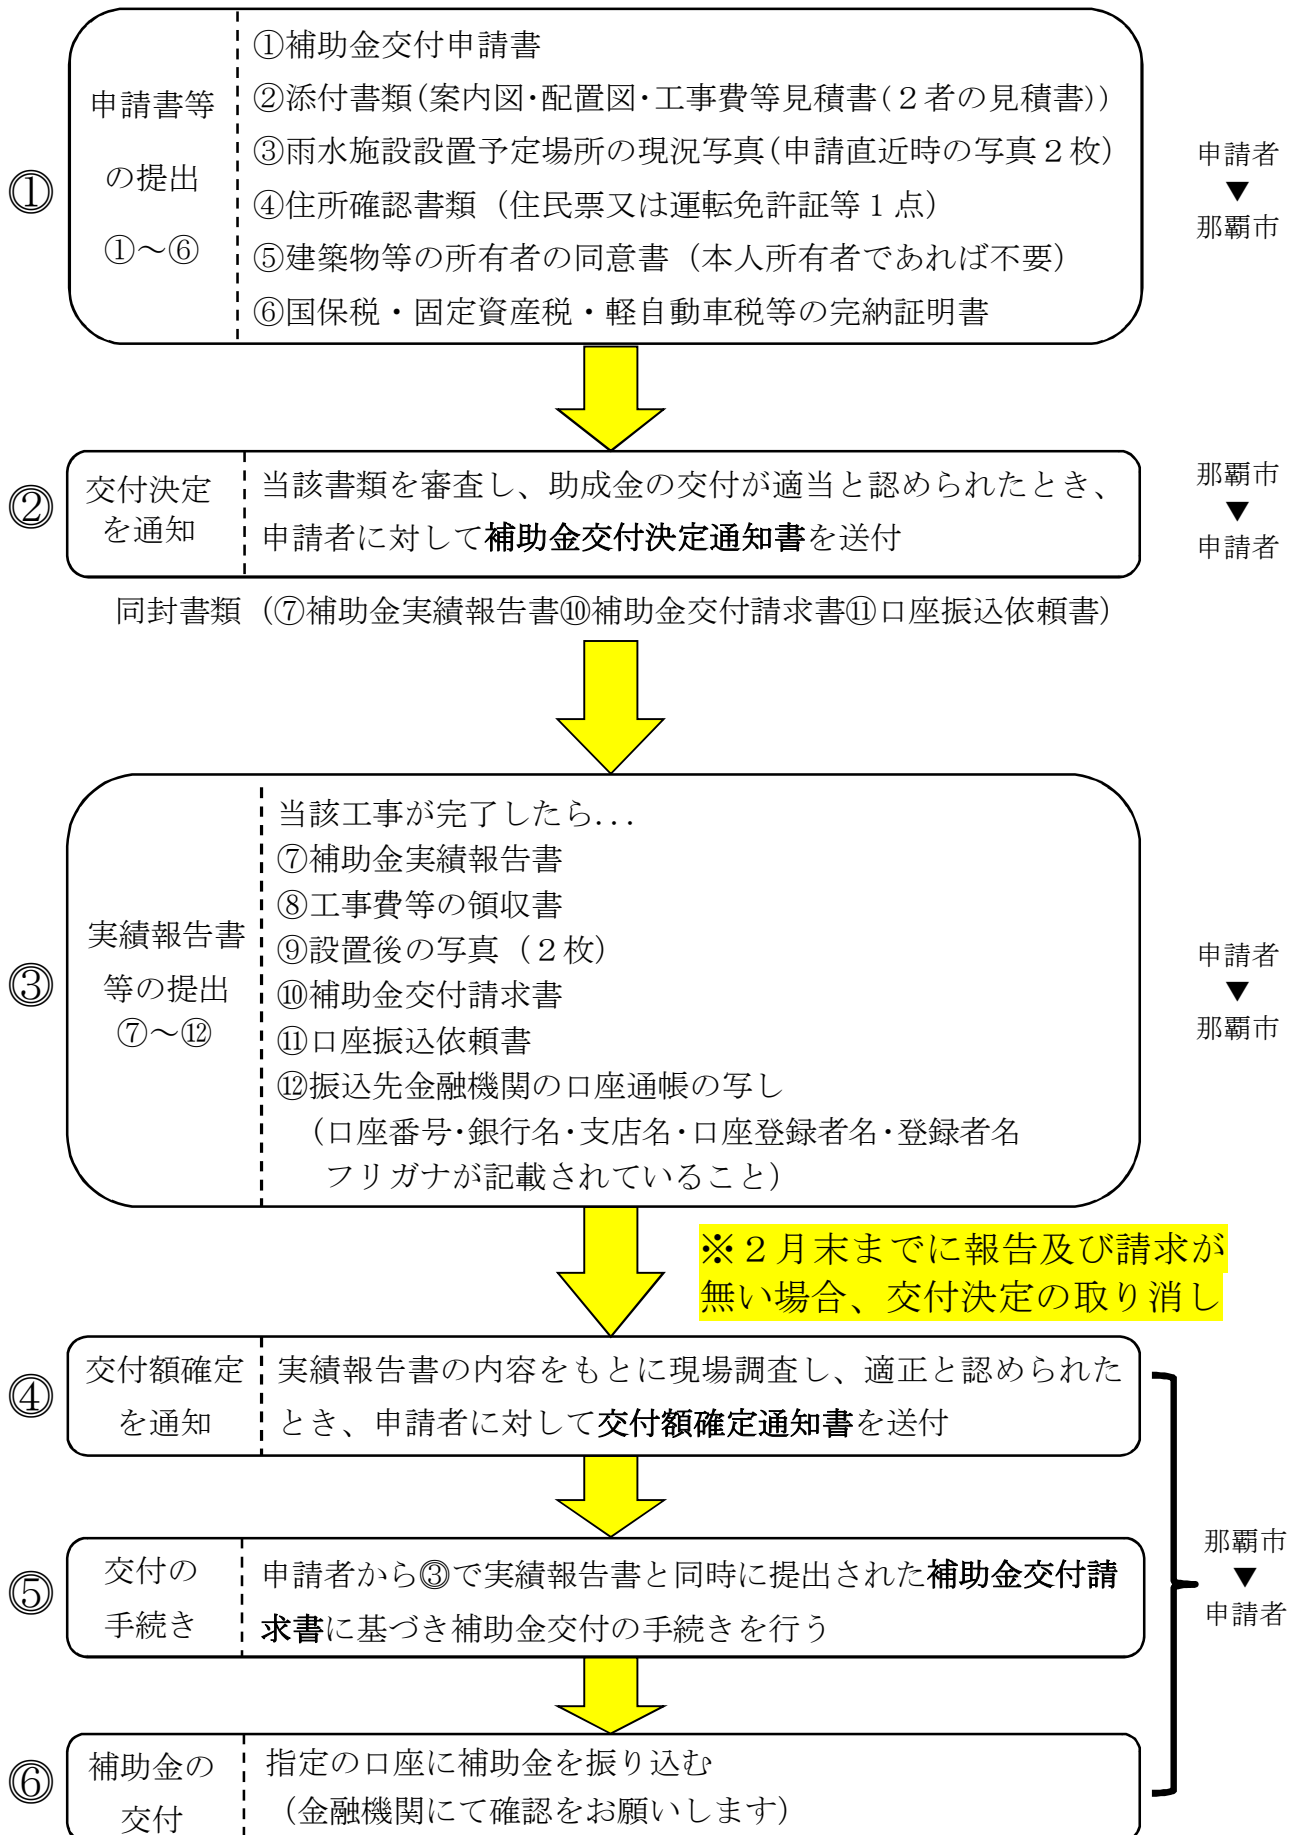

# 雨水施設等設置費補助金申請から交付まで

現場調査から補助金の交付までは、1か月程度かかります