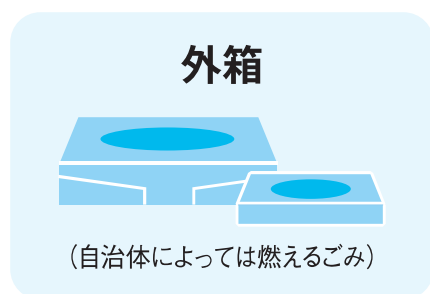

リサイクル工場へ送り、再資源化します。