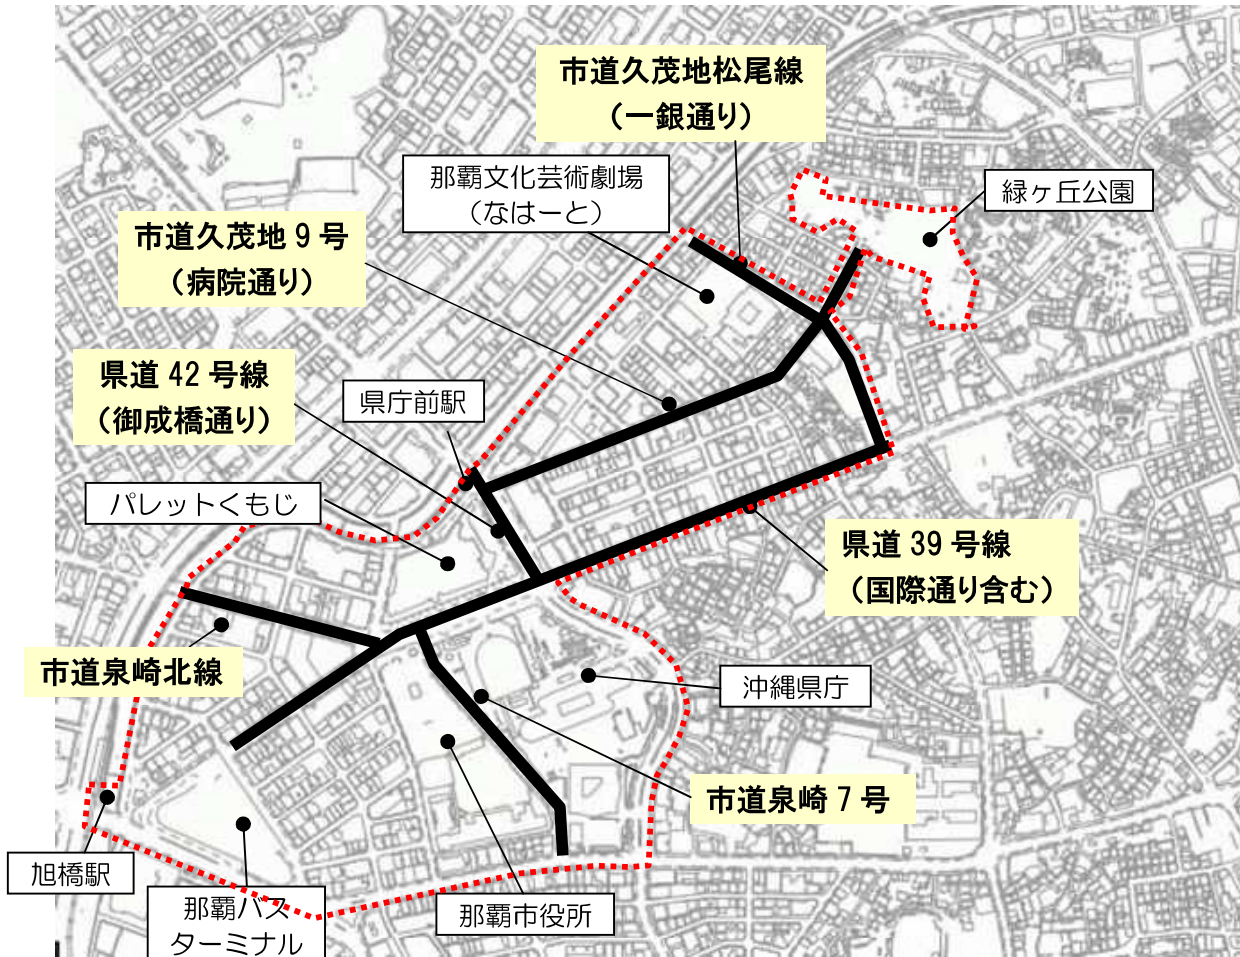

#### 4 生活関連経路について

生活関連施設を連絡する生活関連経路を、以下のように設定しました。

※旭橋駅、那覇バスターミナル等については、自由通路でつながっています。

図-24.生活関連経路

表-10.生活関連経路

路線名	区間	備考
県道 39 号線	松尾交差点～バスターミナル交差点	一部区間
県道 42 号線	仮称) 県庁前駅交差点～県庁北口交差点	一部区間
市道久茂地松尾線	久茂地橋交差点～松尾交差点	一部区間
市道久茂地 9 号	緑ヶ丘公園～県道 42 号線	
市道泉崎北線	市役所前交差点～市道泉崎牧志線	一部区間
市道泉崎 7 号	県道 39 号線～市道泉崎松尾線	