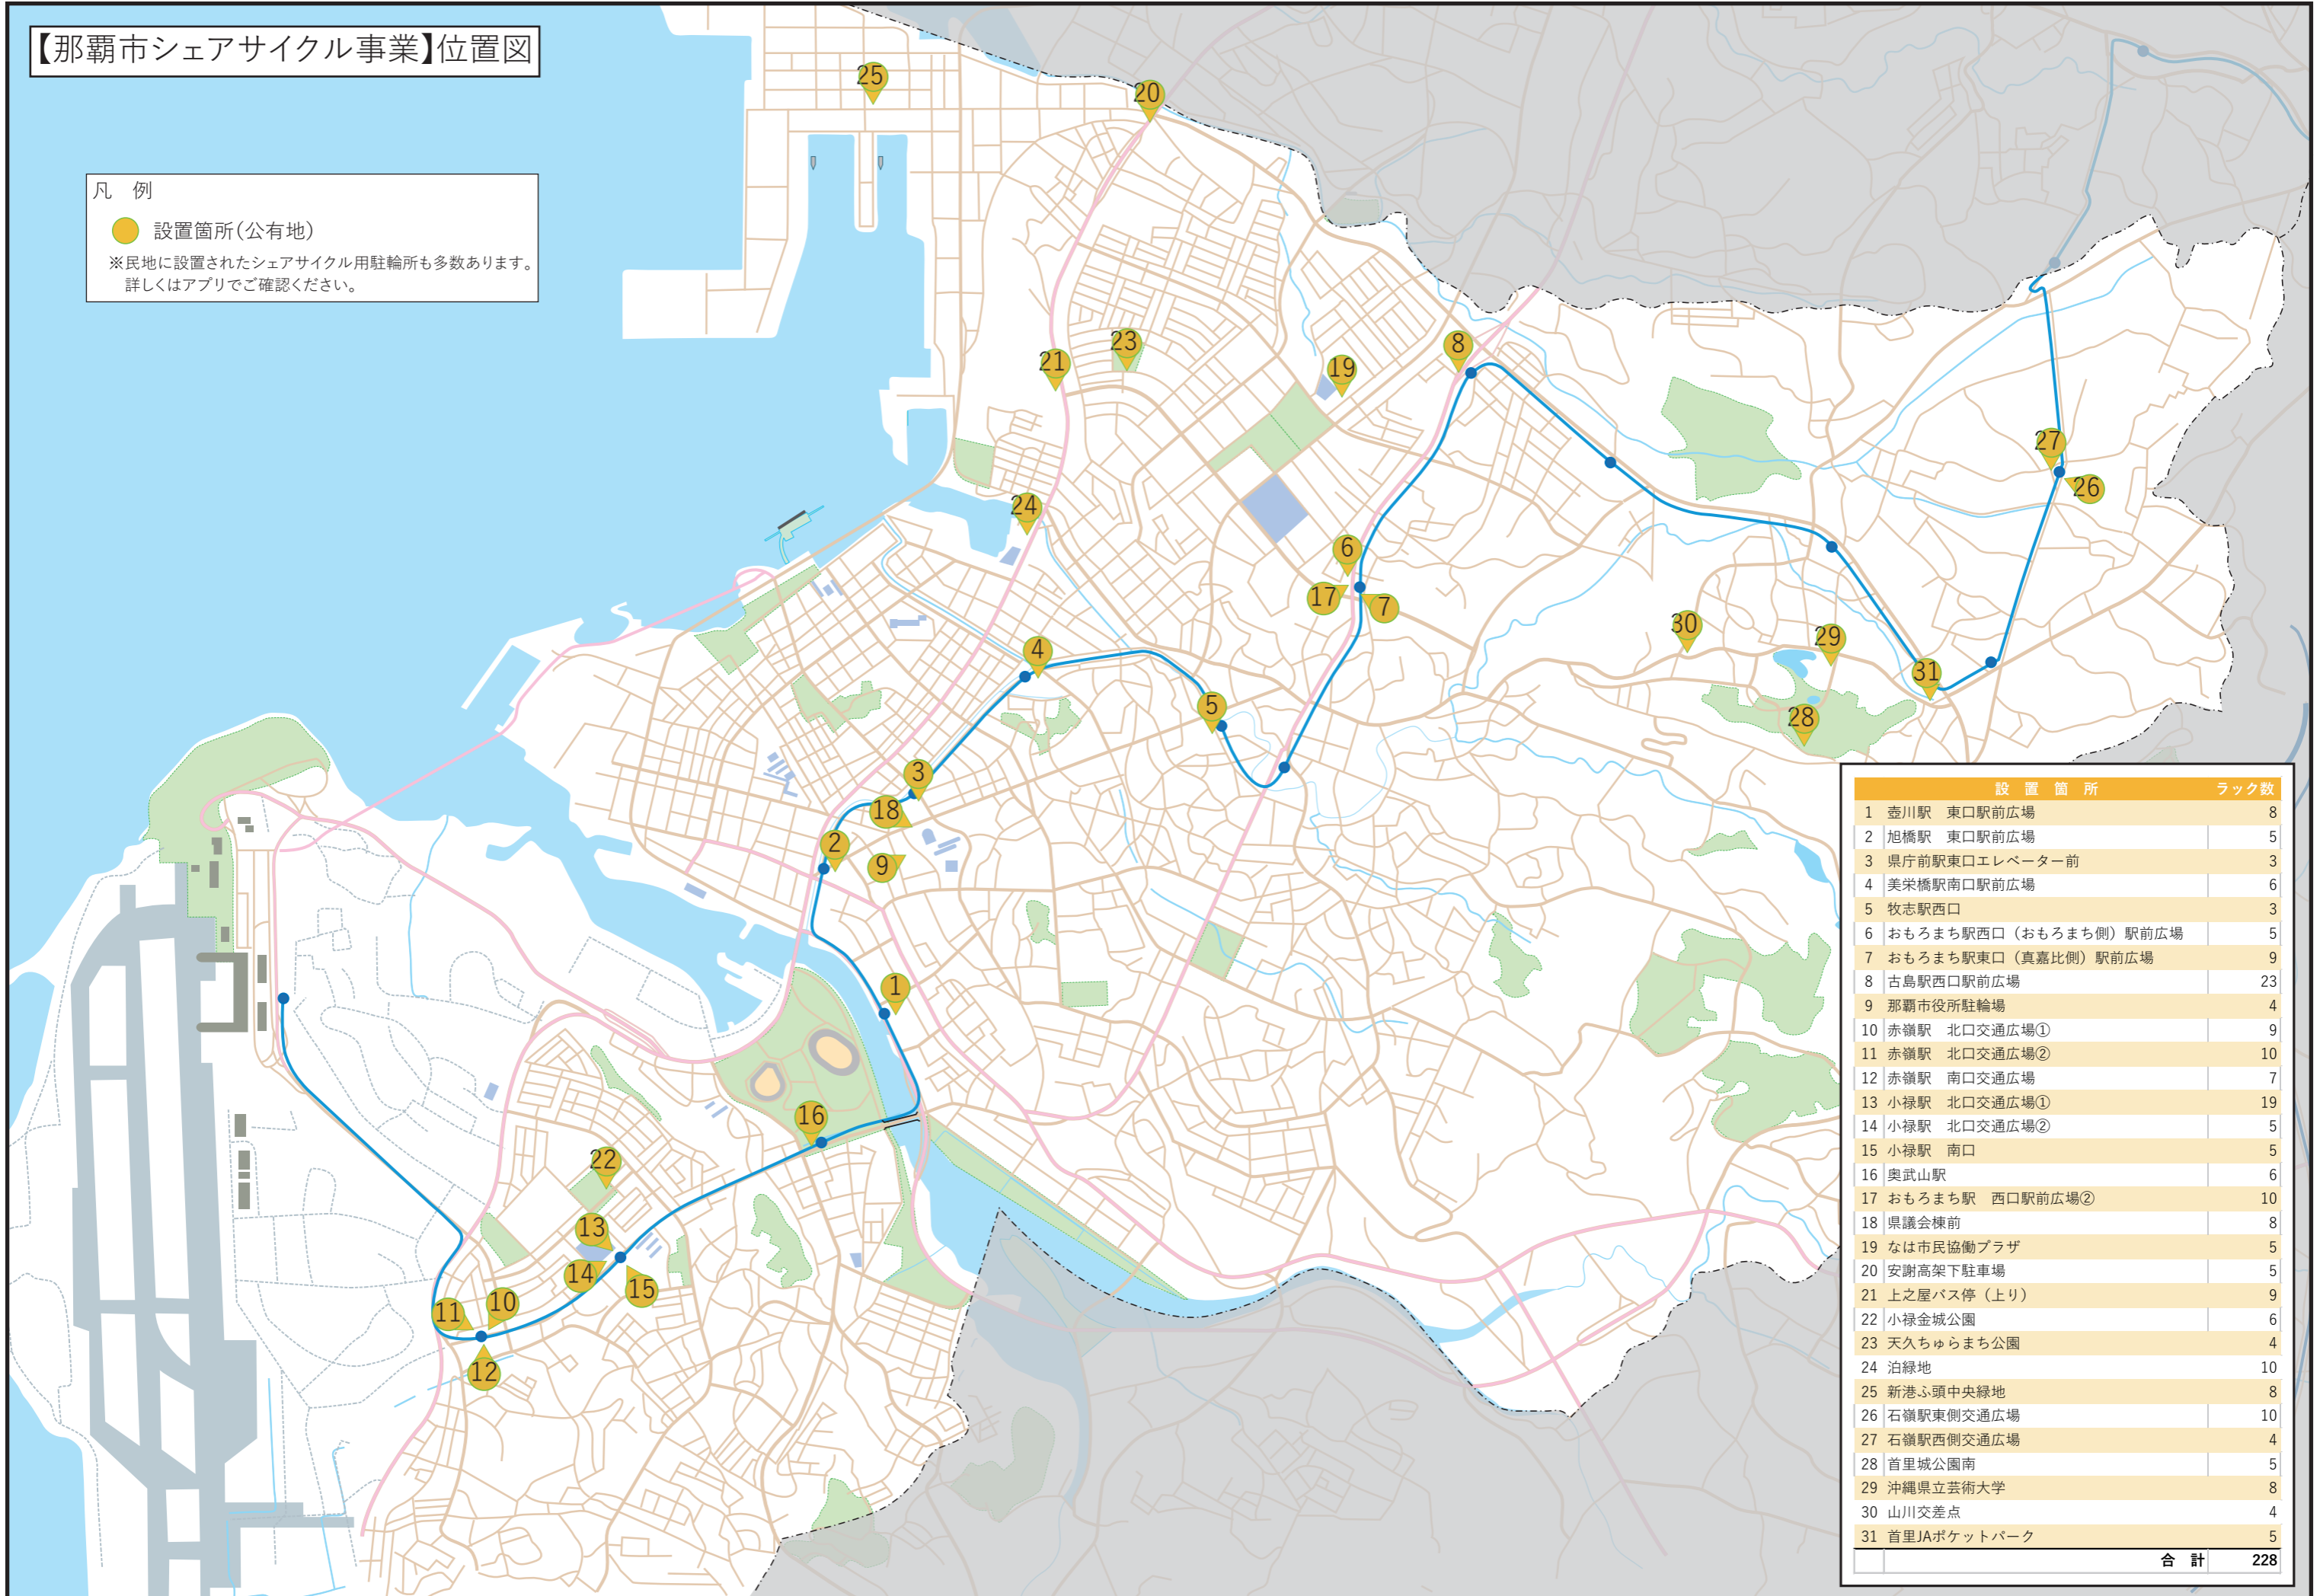

【那覇市シェアサイクル事業】位置図

凡 例

● 設置箇所(公有地)

※民地に設置されたシェアサイクル用駐輪所も多数あります。
詳しくはアプリでご確認ください。

設置箇所	ラック数
1 壺川駅 東口駅前広場	8
2 旭橋駅 東口駅前広場	5
3 県庁前駅東口エレベーター前	3
4 美栄橋駅南口駅前広場	6
5 牧志駅西口	3
6 おもろまち駅西口(おもろまち側)駅前広場	5
7 おもろまち駅東口(真嘉比側)駅前広場	9
8 古島駅西口駅前広場	23
9 那覇市役所駐輪場	4
10 赤嶺駅 北口交通広場①	9
11 赤嶺駅 北口交通広場②	10
12 赤嶺駅 南口交通広場	7
13 小禄駅 北口交通広場①	19
14 小禄駅 北口交通広場②	5
15 小禄駅 南口	5
16 奥武山駅	6
17 おもろまち駅 西口駅前広場②	10
18 県議会棟前	8
19 なは市民協働プラザ	5
20 安謝高架下駐車場	5
21 上之屋バス停(上り)	9
22 小禄金城公園	6
23 天久ちゅらまち公園	4
24 泊緑地	10
25 新港ふ頭中央緑地	8
26 石嶺駅東側交通広場	10
27 石嶺駅西側交通広場	4
28 首里城公園南	5
29 沖縄県立芸術大学	8
30 山川交差点	4
31 首里JAポケットパーク	5
合 計	228