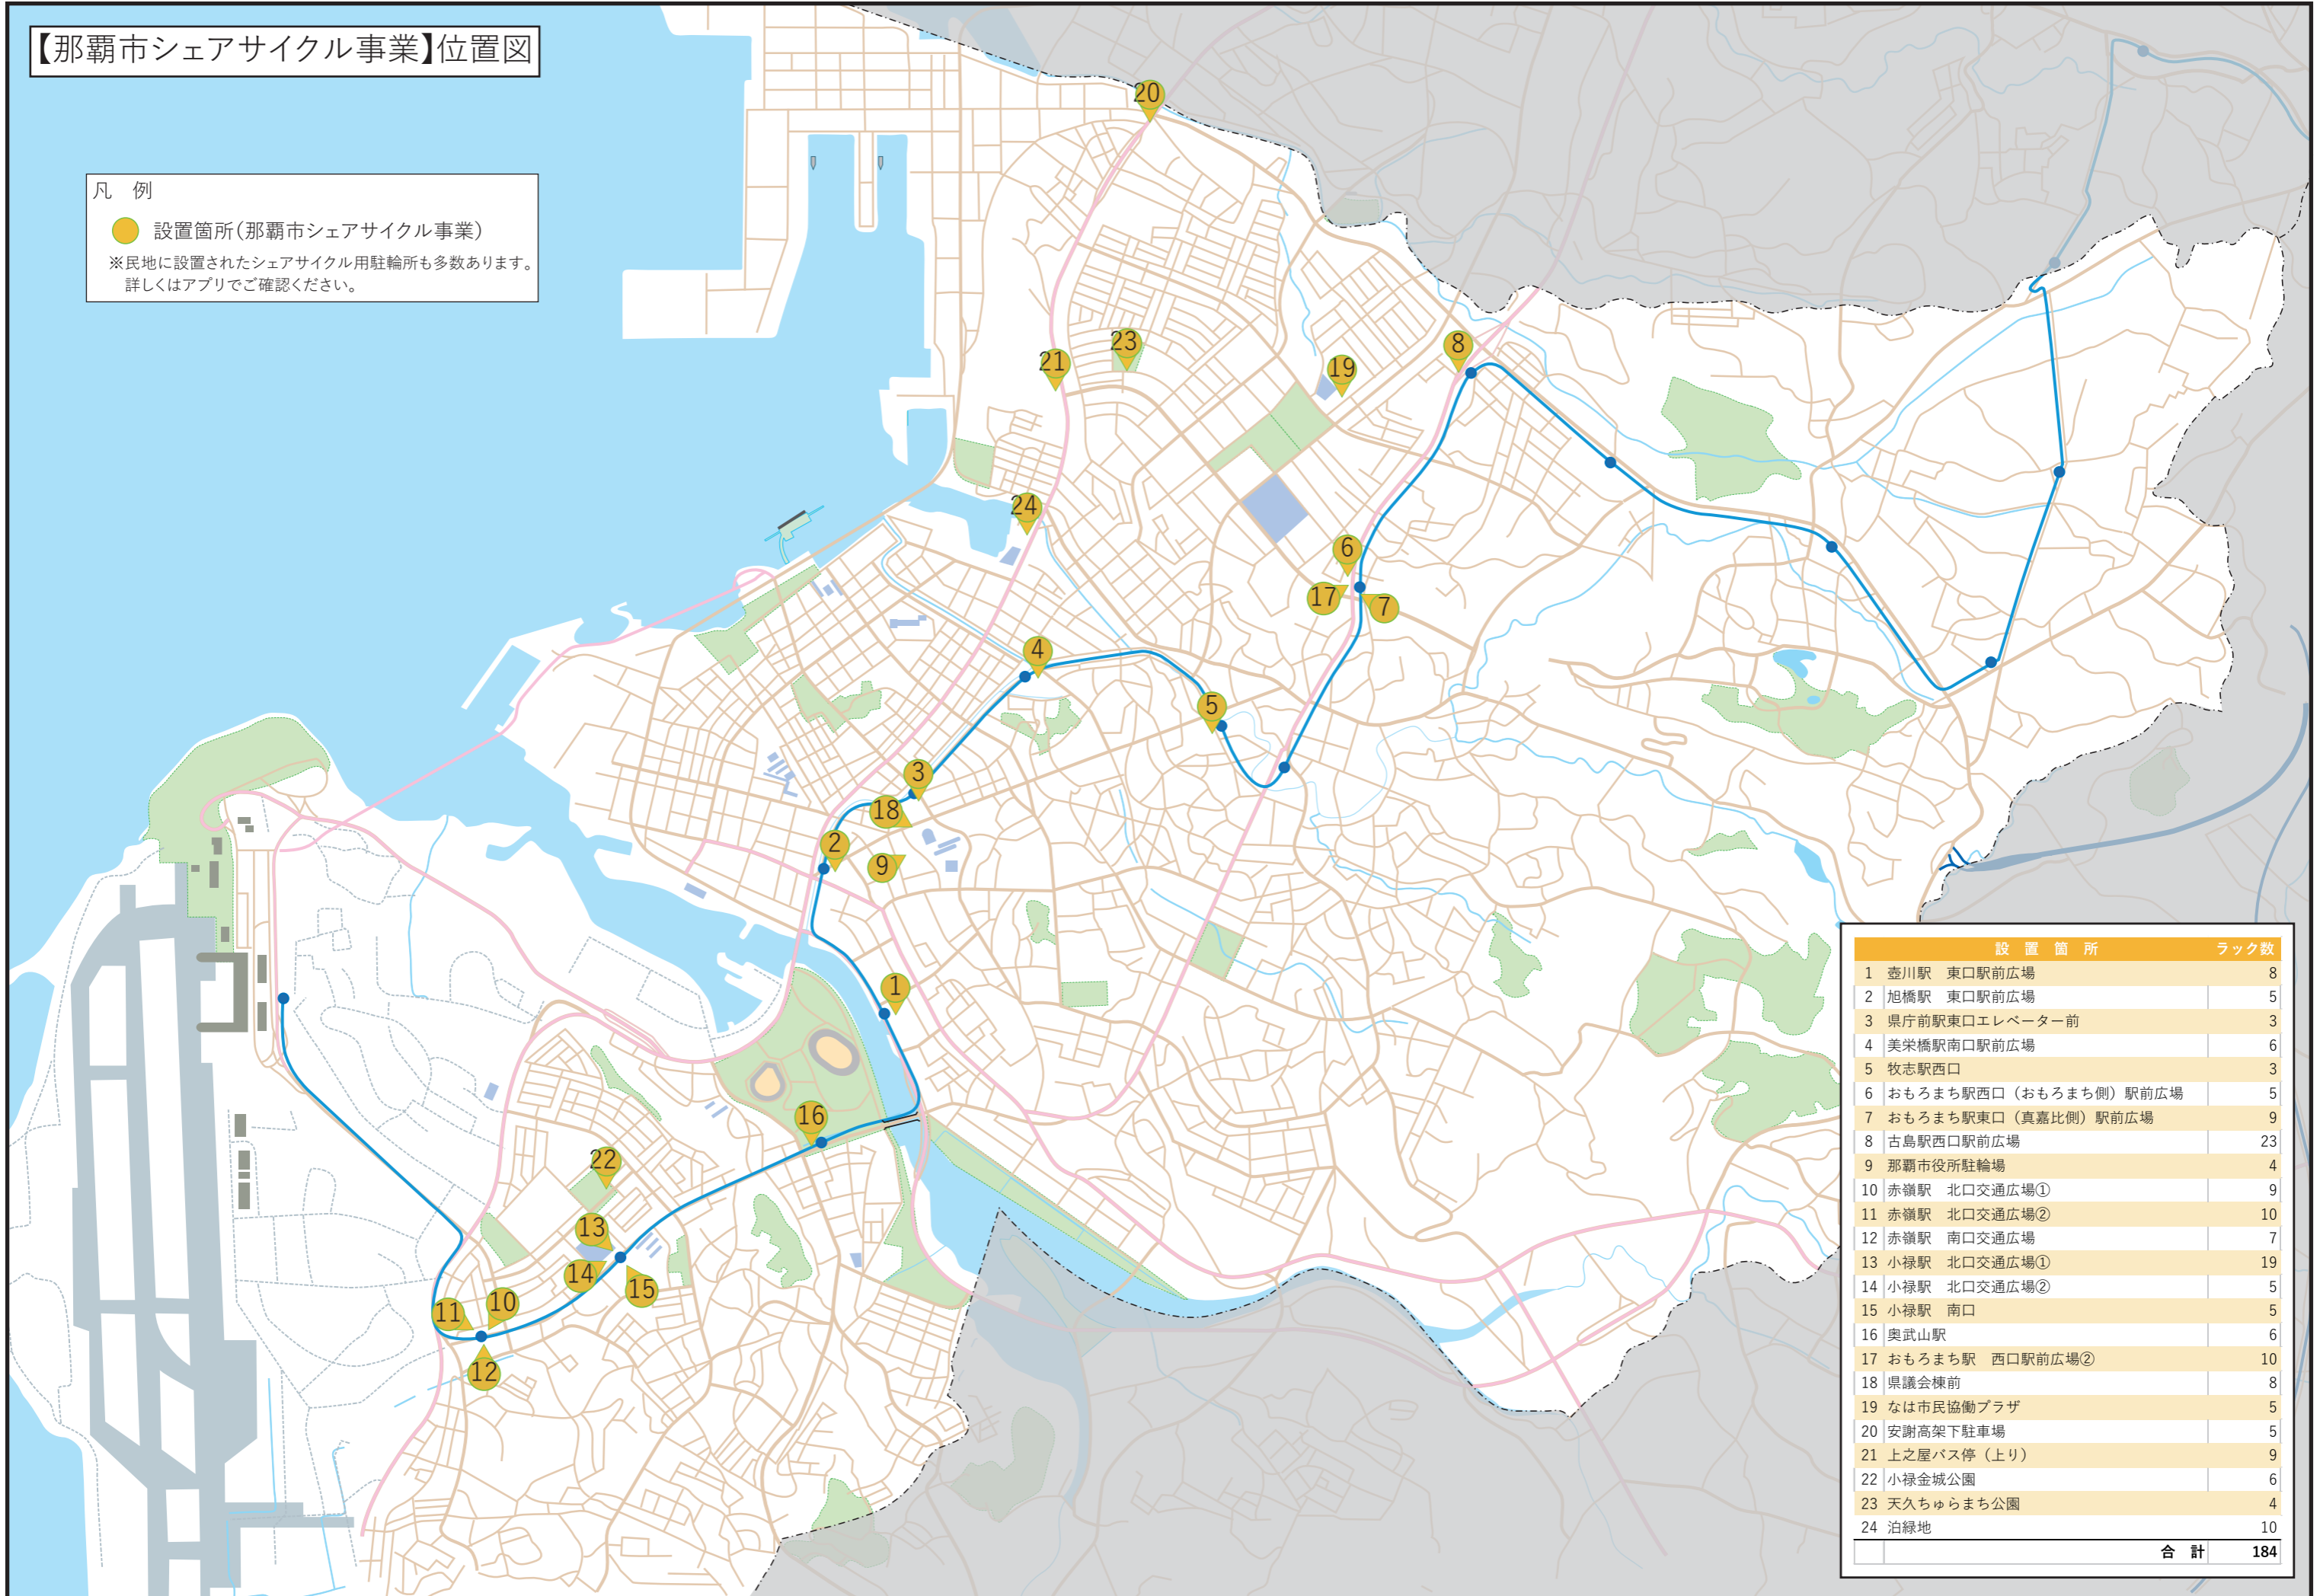

【那覇市シェアサイクル事業】位置図

凡 例

● 設置箇所(那覇市シェアサイクル事業)  
 ※民地に設置されたシェアサイクル用駐輪所も多数あります。  
 詳しくはアプリでご確認ください。

設置箇所	ラック数
1 壺川駅 東口駅前広場	8
2 旭橋駅 東口駅前広場	5
3 県庁前駅東口エレベーター前	3
4 美栄橋駅南口駅前広場	6
5 牧志駅西口	3
6 おもろまち駅西口(おもろまち側)駅前広場	5
7 おもろまち駅東口(真嘉比側)駅前広場	9
8 古島駅西口駅前広場	23
9 那覇市役所駐輪場	4
10 赤嶺駅 北口交通広場①	9
11 赤嶺駅 北口交通広場②	10
12 赤嶺駅 南口交通広場	7
13 小禄駅 北口交通広場①	19
14 小禄駅 北口交通広場②	5
15 小禄駅 南口	5
16 奥武山駅	6
17 おもろまち駅 西口駅前広場②	10
18 県議会棟前	8
19 なは市民協働プラザ	5
20 安謝高架下駐車場	5
21 上之屋バス停(上り)	9
22 小禄金城公園	6
23 天久ちゅらまち公園	4
24 泊緑地	10
<b>合 計</b>	<b>184</b>