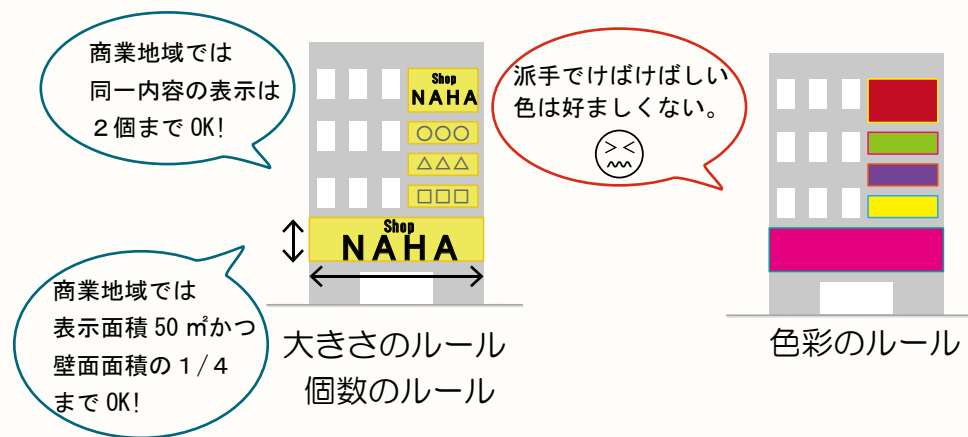

Q どこに届出をしたらいいの？

A 那覇市 都市計画課 都市デザイン室

屋外広告物を表示する場合は、那覇市 都市計画課 都市デザイン室へ届出を行ってください。また、屋外広告物の大きさや設置する場所によっては、他の関係法令への届出が必要になる場合があるので、こちらも併せてご確認ください。詳細については、都市計画課 都市デザイン室までご相談ください。

【お問い合わせ先】 那覇市 都市計画課 都市デザイン室 TEL:098-951-3246