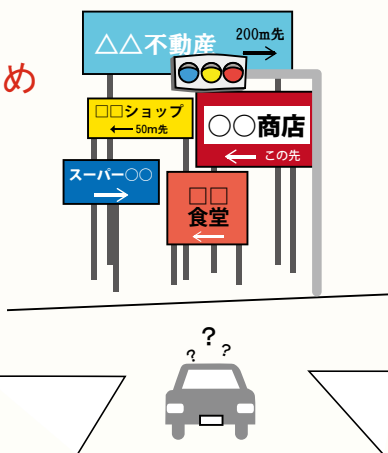

A 常時又は一定期間継続して屋外で公衆に表示されるもの

<屋外広告物に該当するものの例>

- ・電柱や塀に貼付けられたビラやチラシ
- ・自動車の車体広告
- ・ビルの壁面に表示された絵画や写真
- ・電光掲示板 ・自動販売機 など

<屋外広告物に該当しないものの例>

- ・ビルの窓ガラスの内側から外側に向けて表示された広告物
- ・駅等の改札口の内側の人に対して表示された広告物 など

Q なぜルールがあるの？

A 良好な景観のため、安全のため

屋外広告物の乱立や大型化を防ぎ、良好なまち並みの景観や自然景観を守るためです。また、屋外広告物によって通行者、運転者の見通しを妨げたり、強風等で倒れることがないようにし、住民や通行者に与える危害を未然に防止するためです。

周辺の緑との調和に配慮し、木材を使用している広告物の事例

建物と一体感を意識し、色彩に配慮した広告物の事例

Q どんなルールがあるの？

A 表示できる地域、広告物の大きさ、色彩など