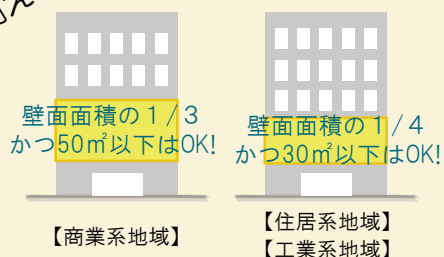

中核市移行に伴う沖縄県からの権限移譲により

平成 25 年 4 月 1 日より

那覇市屋外広告物条例が施行されます。

屋外広告物を表示するときは那覇市の許可が必要です。

- 屋外広告物を表示しようとするとき
- 許可を受けた屋外広告物を変更しようとするとき

美しい景観を守り、公衆に対する危害を防止するため、広告主は屋外広告物を表示するにあたり、事前に市の許可を受けなければなりません。

また、許可を受けた広告物の表示内容等の変更、許可期間満了後に継続して表示する際にも、市の許可が必要です。

ルールがあります。

広告物を表示してはいけない地域（禁止地域）や、表示してはいけない物件（禁止物件）があります。

また、表示してもよい地域（許可地域）についても、表示できる大きさ等が決まっていますので、詳しくは都市計画課都市デザイン室までご相談ください。

例えば

ポストや街路樹、信号機等には広告物を表示してはいけません。（禁止物件）

手数料が必要です。

屋外広告物の許可を受ける際には、下表のとおり手数料を納付しなければなりません。