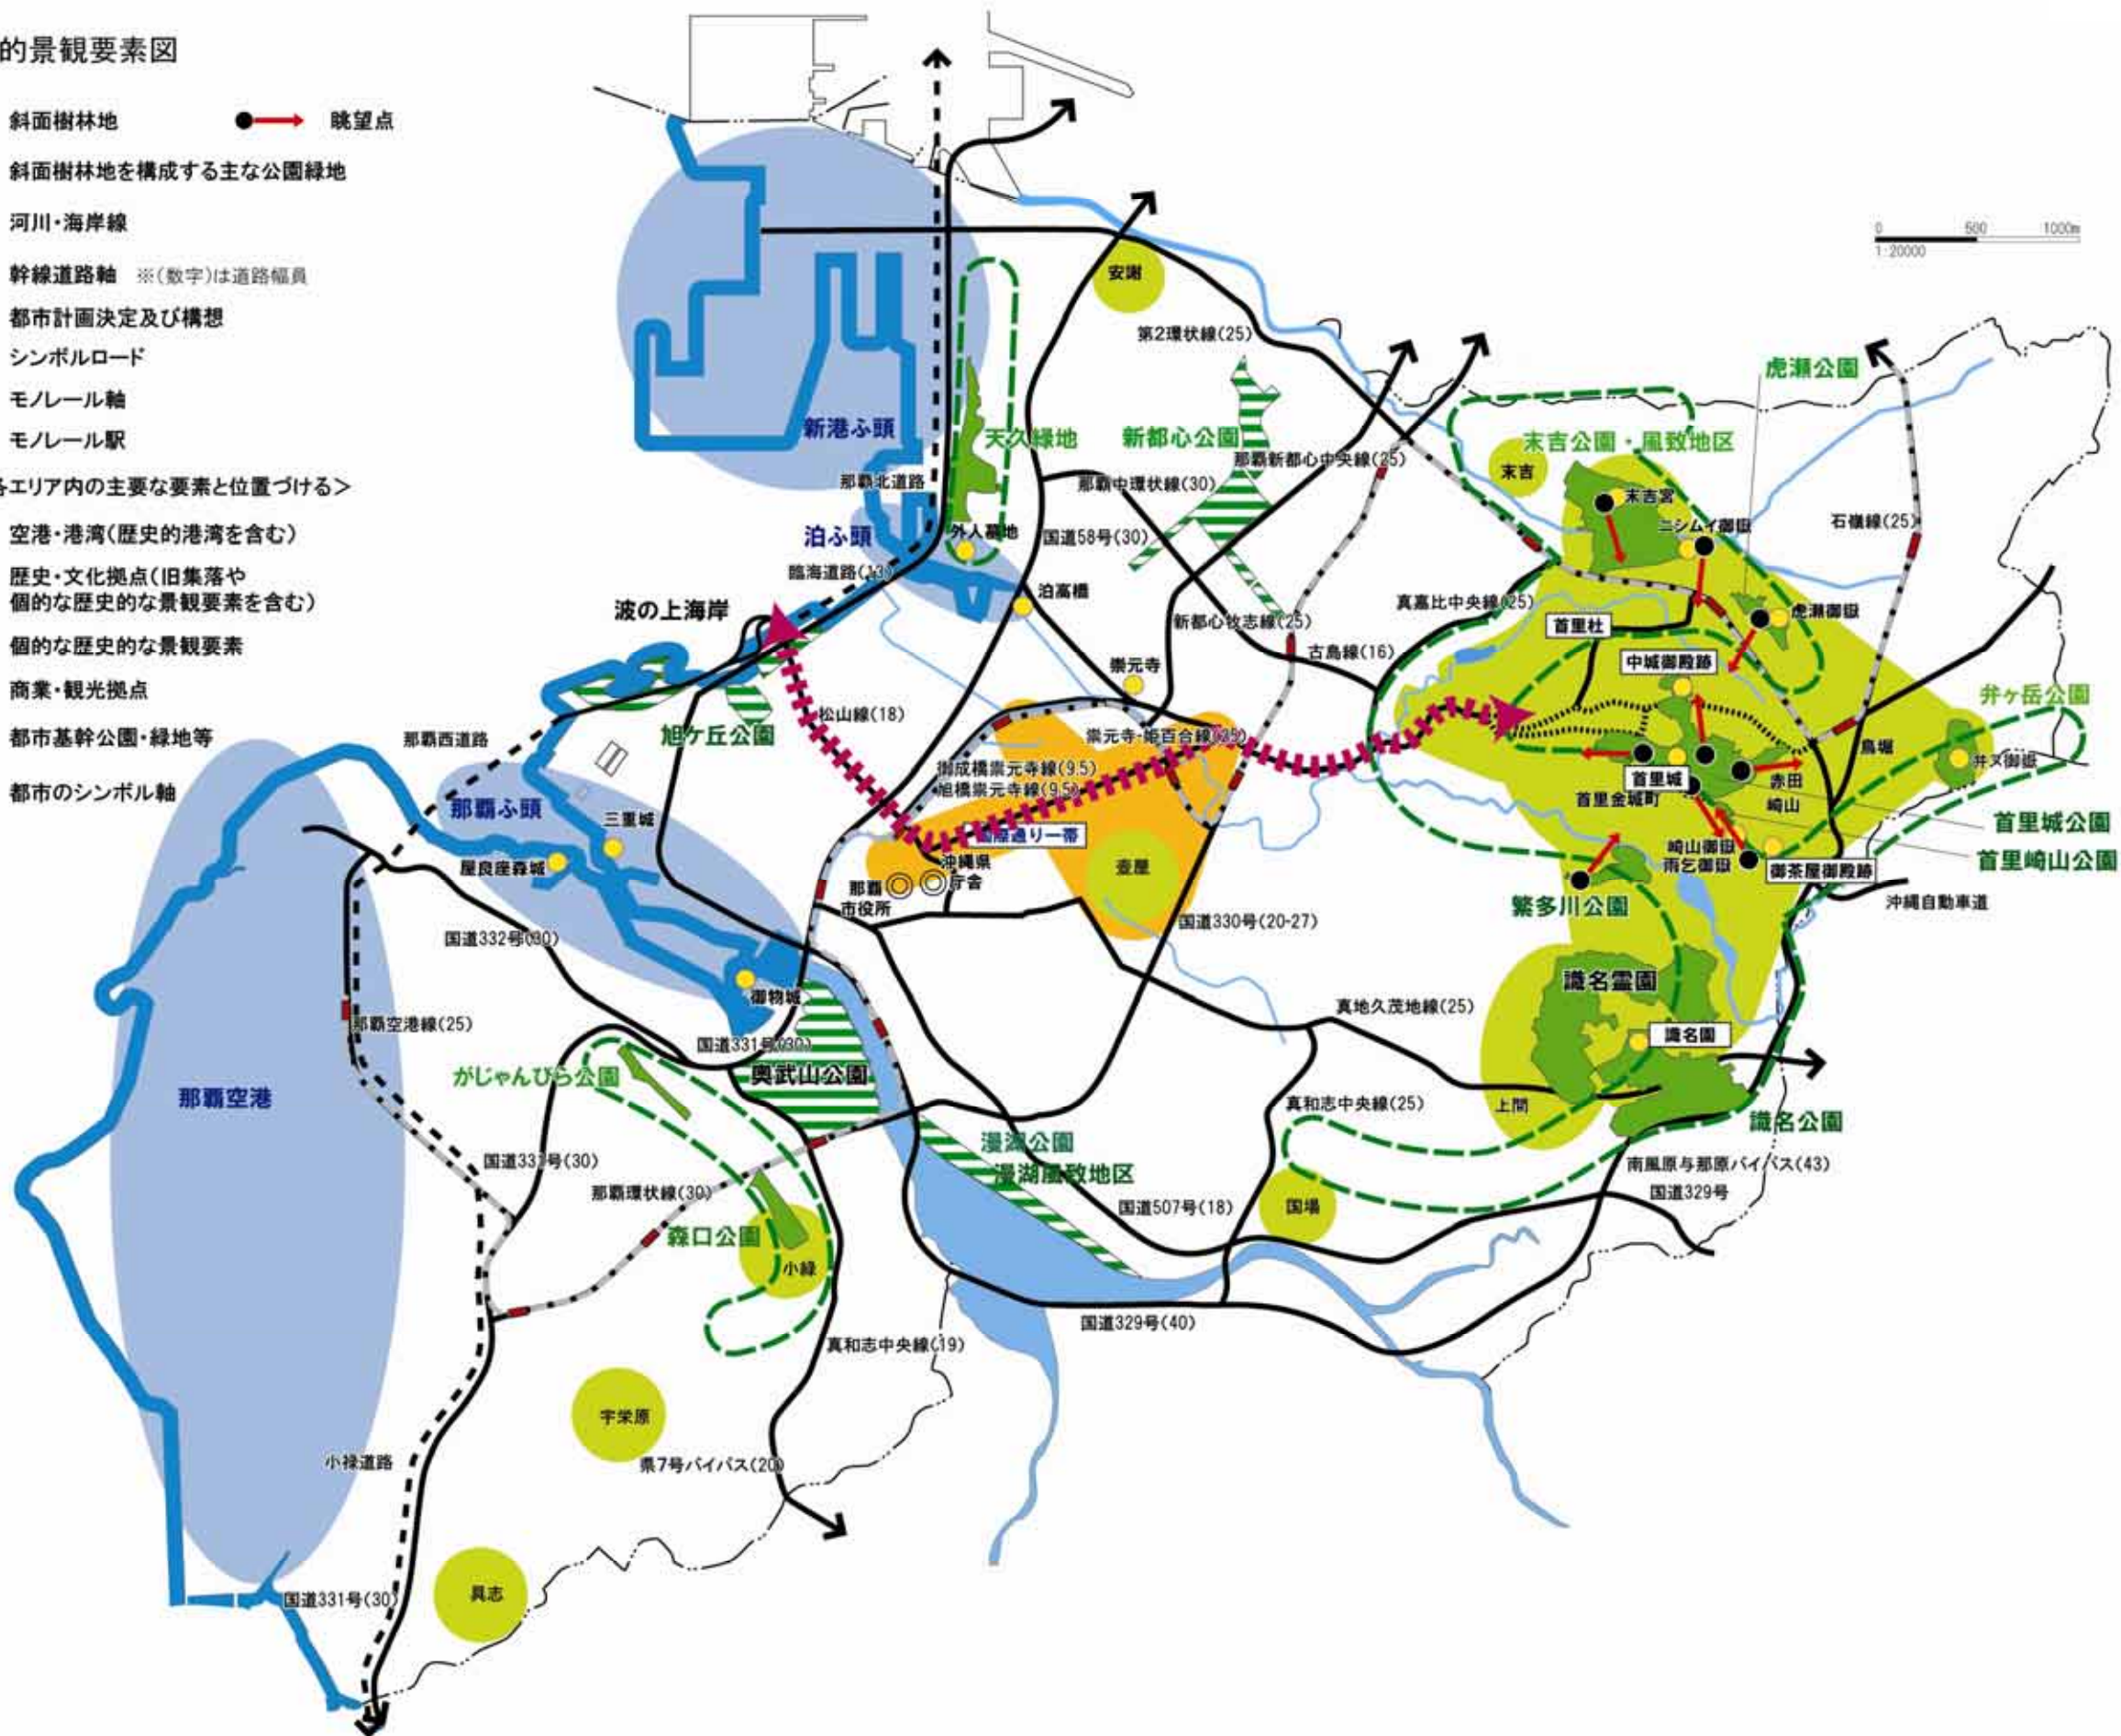

■骨格的景観要素図

-  斜面樹林地
-  斜面樹林地を構成する主な公園緑地
-  河川・海岸線
-  幹線道路軸 ※(数字)は道路幅員
-  都市計画決定及び構想
-  シンボルロード
-  モノレール軸
-  モノレール駅
-  眺望点

<以下は各エリア内の主要な要素と位置づける>

-  空港・港湾(歴史的港湾を含む)
-  歴史・文化拠点(旧集落や個的な歴史的な景観要素を含む)
-  個的な歴史的な景観要素
-  商業・観光拠点
-  都市基幹公園・緑地等
-  都市のシンボル軸

眺望点と眺望景観

末吉宮から首里城及び首里杜一帯への眺望

ニシムイ御嶽から首里城及び首里杜一帯への眺望

虎瀬公園から首里城及び首里杜一帯への眺望

首里城広福門広場から首里杜一帯及び緑の稜線への眺望

首里城東のアザナから弁ヶ嶽、首里杜一帯及び緑の稜線への眺望

崎山御嶽から首里城及び首里三箇の街並みへの眺望

首里城京の内から崎山御嶽、雨乞御嶽一帯及び緑の稜線への眺望

繁多川公園から首里金城町一帯の街並みへの眺望

首里城西のアザナから西の海を背景とした市街地への眺望