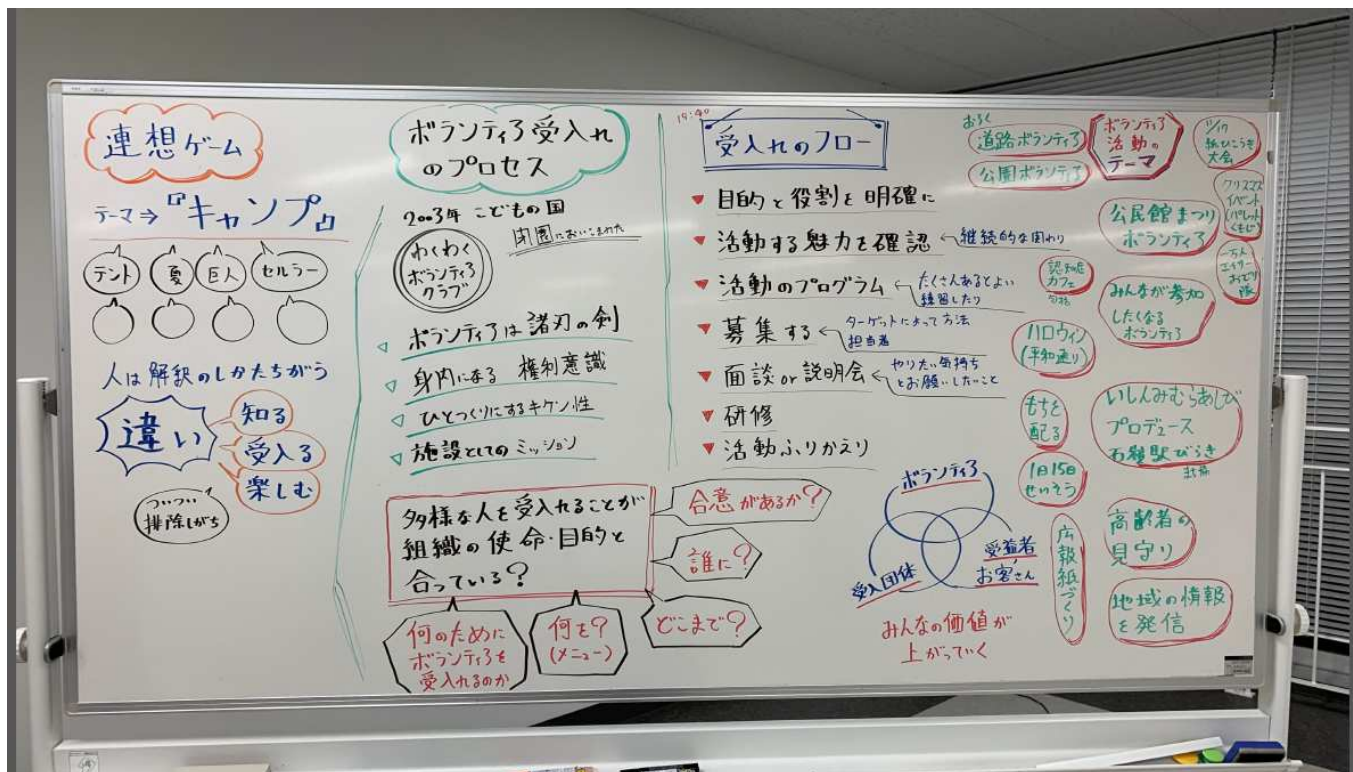

平成30年度（平成31年2月25日、3月11日）まちボラ受入れワークショップ（板書）

2019/2/25 【1回目-1】まちボラ受入れ連続WS

2019/2/25 【1回目-2】まちボラ受入れ連続WS

2019/2/25 【1回目-3】まちボラ受入れ連続 WS

2019/3/11 【2回目】まちボラ受入れ連続 WS