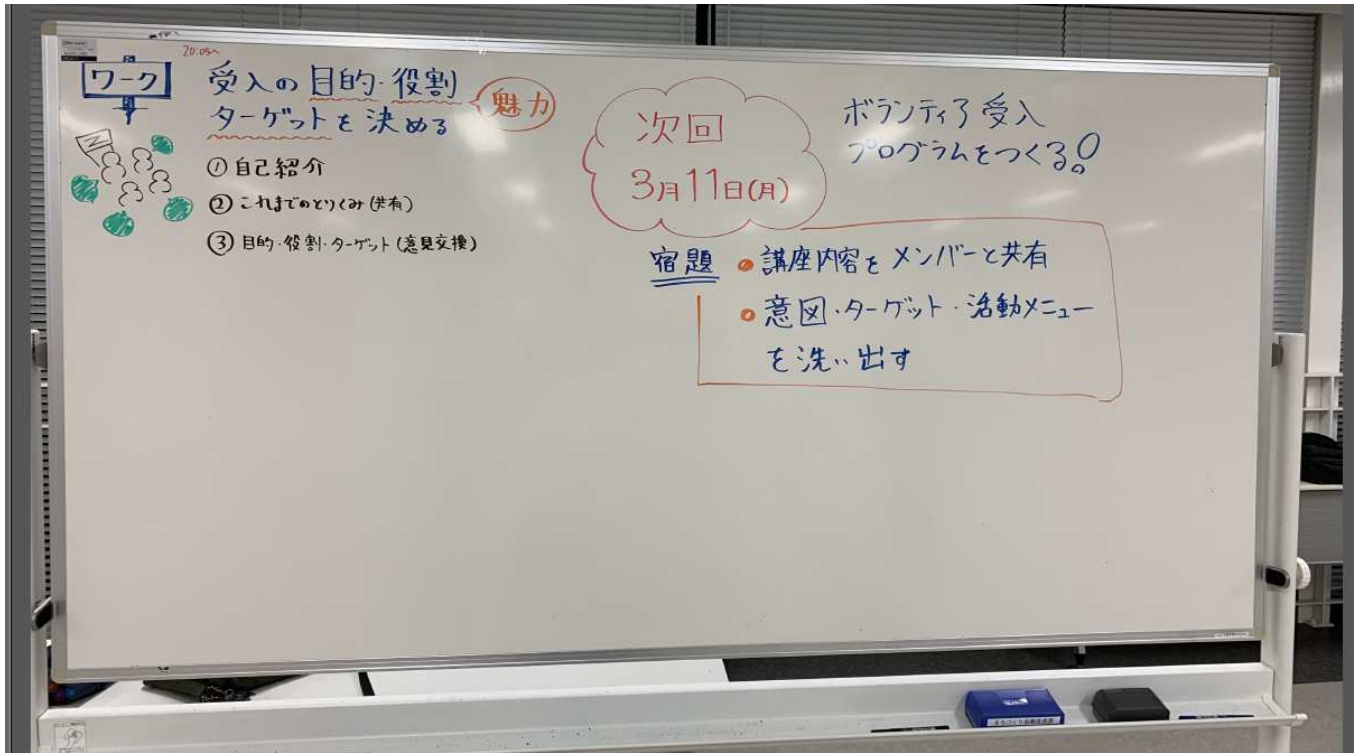

平成30年度（平成31年2月25日、3月11日）まちボラ受入れワークショップ（板書）

2019/2/25 【1回目-1】まちボラ受入れ連続WS

2019/2/25 【1回目-2】まちボラ受入れ連続WS

2019/2/25 【1回目-3】まちボラ受入れ連続 WS

2019/3/11 【2回目】まちボラ受入れ連続 WS