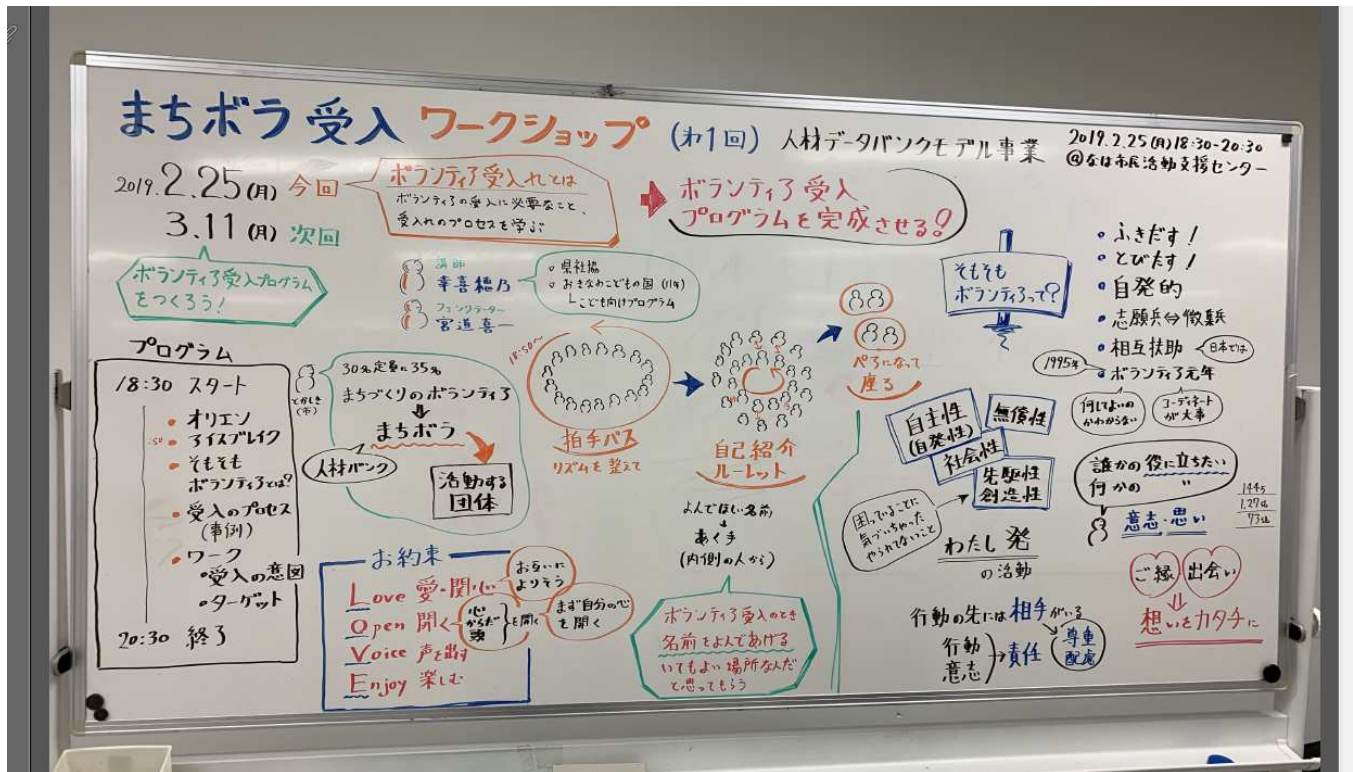

平成30年度（平成31年2月25日、3月11日）まちボラ受入れワークショップ（板書）

2019/2/25 【1回目-1】まちボラ受入れ連続WS

2019/2/25 【1回目-2】まちボラ受入れ連続WS

2019/2/25 【1回目-3】まちボラ受入れ連続 WS

2019/3/11 【2回目】まちボラ受入れ連続 WS