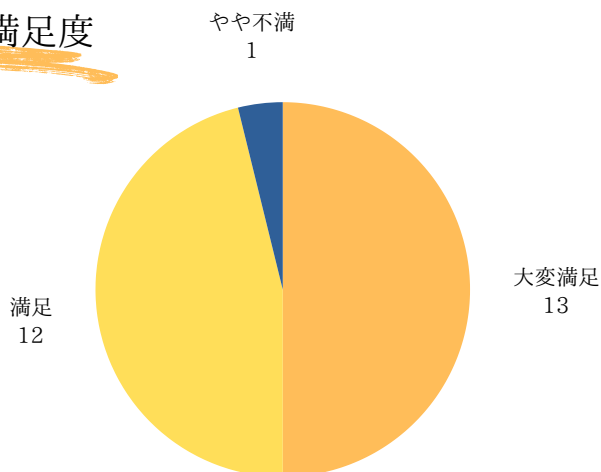

受講満足度

振り返り

【第4回講座のねらい】

- ・ 探求グループのメンバーを知る
- ・ 探求テーマ（気になること）を決める
- ・ 協働の先輩に聞きたいことを考える

【次第】

1. これまでの講座振り返り
2. 探求のテーマ（気になること）決め
3. 最終成果発表のについて
4. “協働の先輩”に聞きたいことを考える

事務局より

「時間が足りない!」「あっという間に時間が過ぎた!」とアンケートに多くのコメントをいただきました。グループ内で探求のテーマや気になることがなんとなく見えてきた今回の講座から、最終成果発表までしっかり事務局でサポートしていきます! (M.T.)