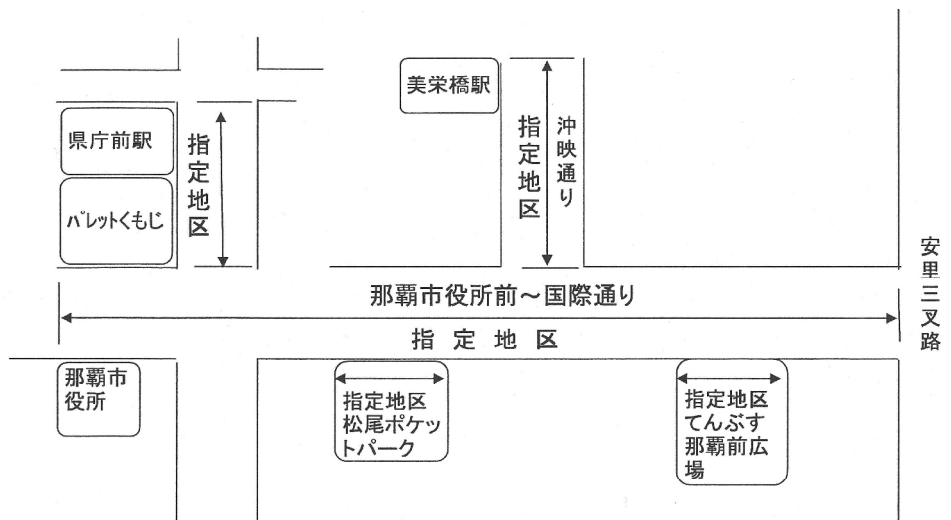

### 迷惑行為防止重点地区の指定について

めんそーれ那覇市観光振興条例施行規則第4条第1項の規定に基づき、次のとおり指定する。

那覇市長 城間 幹子

#### 1. 指定する重点地区の名称及び区域

- (1) 県道39号線（那覇市役所前～国際通り）
- (2) 県道42号線の一部（モノレール県庁駅前）
- (3) 市道 牧志中央線の一部（沖映通り）
- (4) 市道 牧志壺屋線の一部（てんぶす那覇前広場）

※ 松尾ポケットパーク、てんぶす那覇前広場を合わせて指定する。

※ 下図参照

国際通り+沖映通り+パレットくもじ前通り2,430m