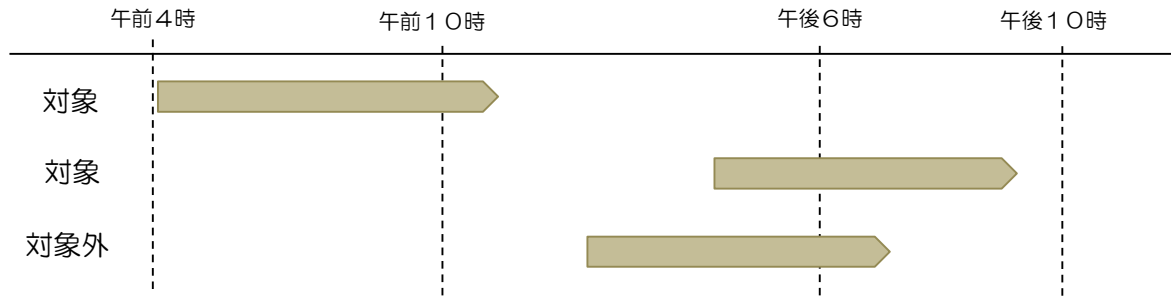

早朝・夜間について

●造成するコンテンツにおける主な活動時間の半数程度が夜間（午後6時～午後10時）、早朝（午前4時～午前10時）の時間帯となっていれば補助対象となります。

イメージ

→ : 活動時間

対象期間など

■補助対象期間 交付決定日 ～ 令和5年2月28日

■補助率等

	通常枠	小規模枠
補助上限額 下限額	上限 650万円 下限 100万円	上限 100万円
補助率	2分の1以内	