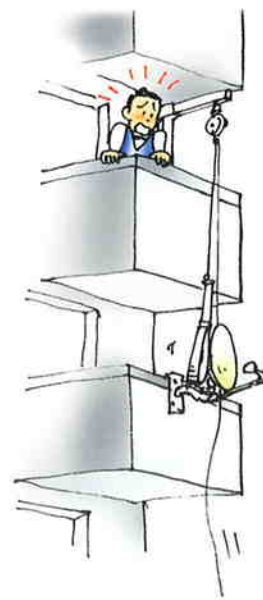

避難器具 の維持管理

[緩降機の場合]

◆操作面積

このような状態では、一刻をあらそう非常時に避難器具が使えません。
避難器具の周囲には物を置かないようにしてください。

降下空間 の維持管理

[緩降機の場合]

◆降下空間の大きさ

◆避難空地

このような状態では、避難器具が効果的に使えません。
スムーズに降下できるように措置してください。