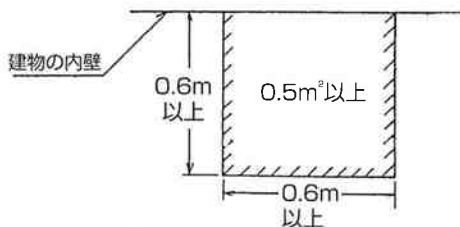

避難器具 の維持管理

[緩降機の場合]

◆操作面積

このような状態では、一刻をあらそう非常時に避難器具が使えません。
避難器具の周囲には物を置かないようにしてください。

降下空間 の維持管理

[緩降機の場合]

◆降下空間の大きさ

◆避難空地