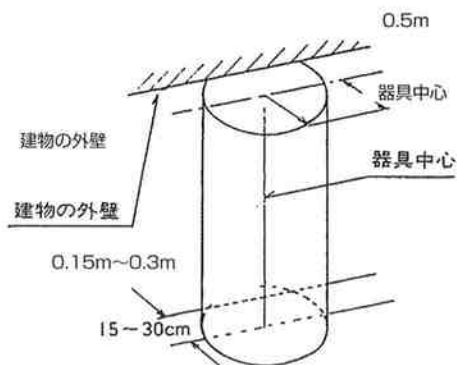

避難器具 の維持管理

[緩降機の場合]

◆操作面積

このような状態では、一刻をあらそう非常時に避難器具が使えません。
避難器具の周囲には物を置かないようにしてください。

降下空間 の維持管理

[緩降機の場合]

◆降下空間の大きさ

◆避難空地