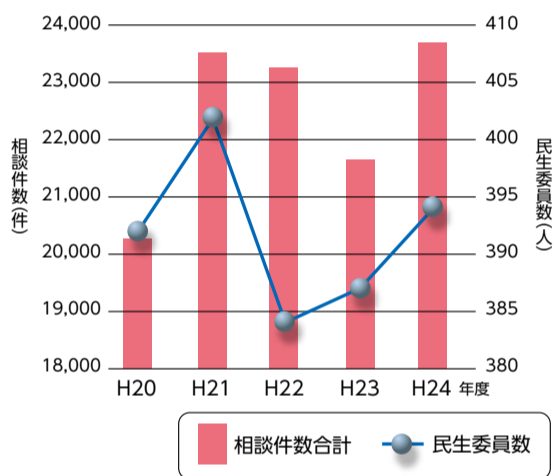

### 民生委員・児童委員とは?

民生委員は、地域のみならずの最も身近な生活相談役として厚生労働大臣から委嘱される非常勤特別職の地方公務員です。児童委員を兼ねているため正式には「民生委員・児童委員」と呼ばれます。地方公務員ではありませんが、報酬はなく無償のボランティアです。また、任期は1期3年ですが再任も可能で、今年1日、その3年に一度の一斉改選の時期にあたります。昨年年度、本市の民生委員が

対応した相談件数は延べ約2万4千件。また、本市の民生委員の定数は、国の基準に従い、市長が定め、「459人」となっています。

しかし、今回、委嘱される民生委員の数は「369人」で「90人の欠員(H25年12月1日現在)」が生じています。

人員の確保、さらに委員の高齢化が課題となる中、民生委員の方々は、日々地域のみなさんの立場に立って相談や支援を行っています。

【相談件数と民生委員数(平成20~24年度)】

年度	H20	H21	H22	H23	H24
相談件数(件)	20,258	23,544	23,268	21,660	23,722
民生委員数(人)	392	402	384	387	394