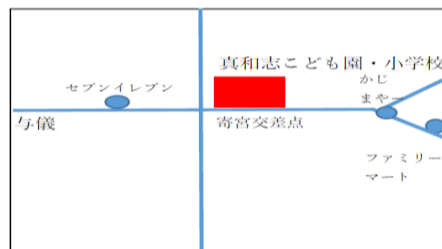

プログラム

午前 10 時 00 分 現地集合（受付記入）

親子で自由遊び（絵本、おもちゃ等）

子育て情報交換 子育て相談 手遊びなど

午前 11 時 00 分 お片づけ

午前 11 時 10 分 読み聞かせ等

午前 11 時 15 分 終了

お願い

- * 飲み物・着替え・ティッシュ・ビニール袋等をご持参下さい。
- * 使用済みの紙おむつは、持ち帰りを
- * お願いします。
- * **感染症対策のため、入室の際には検温・アルコール消毒をお願いします。**

那覇市の地域子育て支援センターと
つどいの広場の出張支援情報です

《問い合わせ先》

那覇市樋川みらいこども園
地域子育て支援センターていーら
（ TEL 834-0963 ）

* 地域子育て支援センターていーらも通常通り利用できます。（那覇市樋川 のうれんプラザ近く）