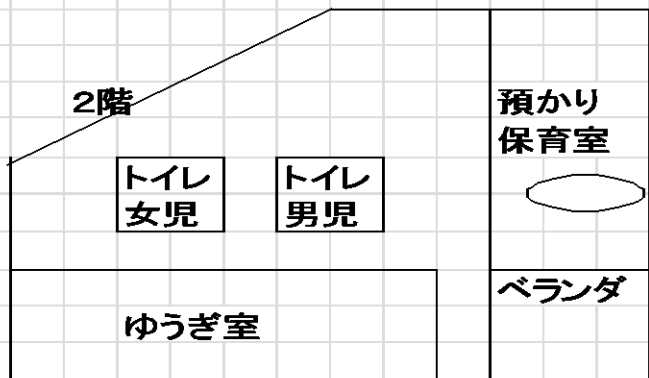

南門

小学校

体育館

物置