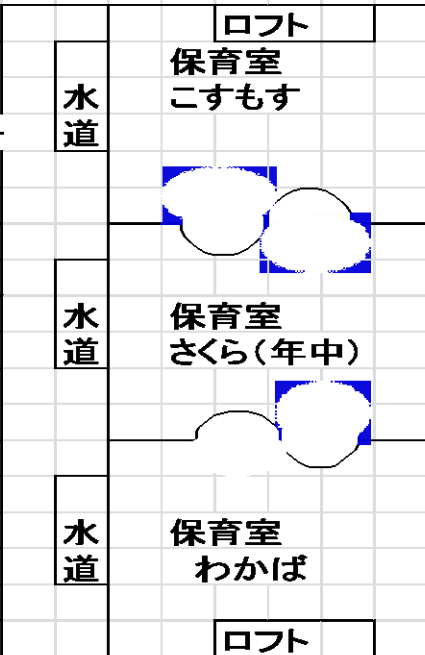

南門

小学校

体育館

物置