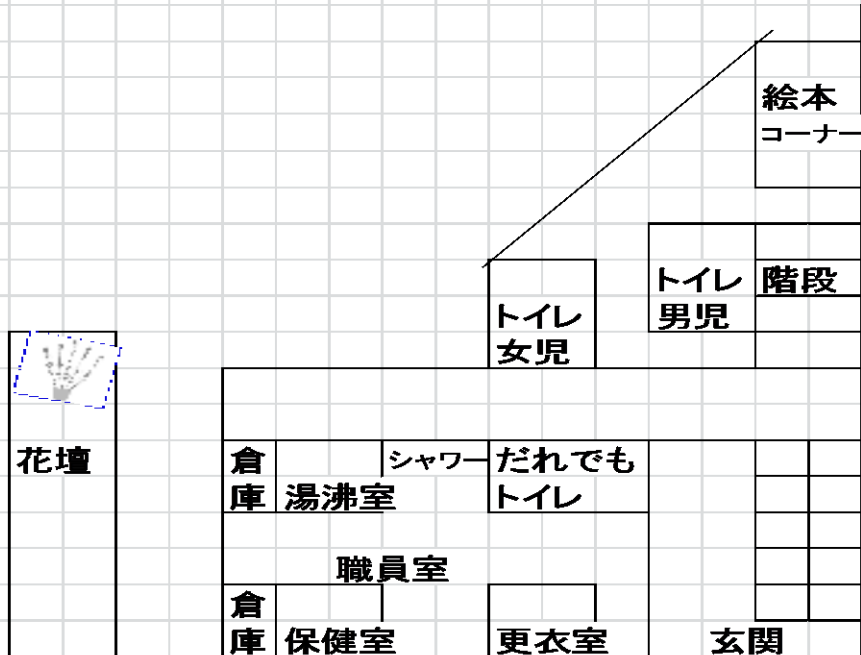

南門

小学校

体育館

物置