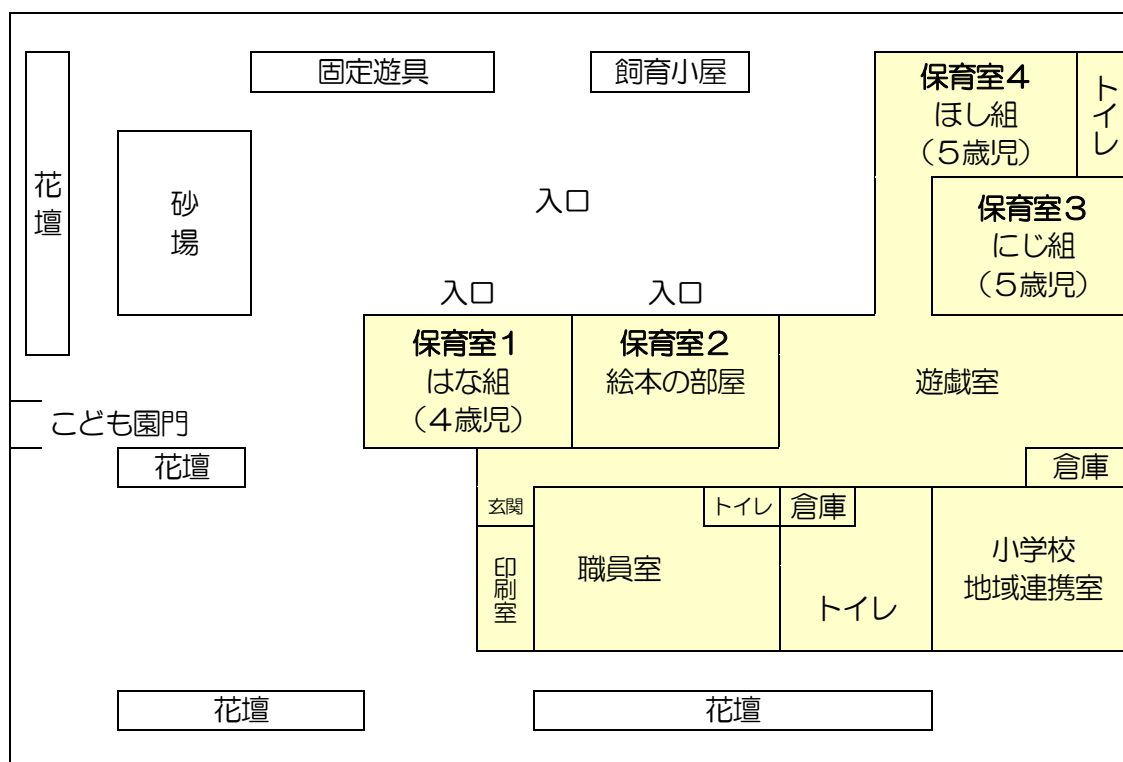

本園の教育・保育目標

| | |
|-----------|--|
| ○じょうぶな子ども | <ul style="list-style-type: none"> ・ 元気に遊ぶ子ども ・ がんばる子ども ・ 健康な子ども |
| ○やさしい子ども | <ul style="list-style-type: none"> ・ 思いやりのある子ども ・ 素直な子ども ・ 友だちと仲良く遊べる子ども |
| ○かんがえる子ども | <ul style="list-style-type: none"> ・ 自発的に活動に取り組める子ども ・ 創意工夫ができる子ども ・ 自分の意見がはっきり言える子ども ・ 人の話が聞ける子ども |

園の概要

(1) 名称、所在地

| 施設名 | 所在地 |
|------------|---------------|
| 那覇市立城北こども園 | 那覇市首里石嶺町1-162 |

(2) 園舎配置図

(3) 園児定数

| クラス名 | 4歳児 | 5歳児 | |
|------|-----|-----|-----|
| | はな組 | にじ組 | ほし組 |
| 人数 | 30 | 30 | 30 |
| 合計 | 30 | 60 | |
| | 90 | | |