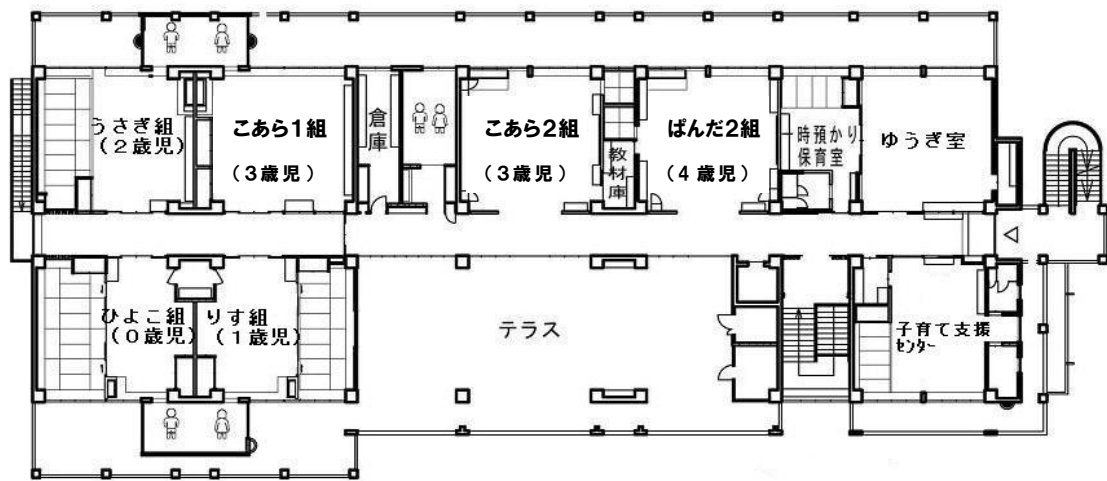

(7) 園舎 職員室2 保育室10 遊戯室2 図書室1 相談室1 医務室1 調理室1  
地域子育て支援室1 一時預かり保育室1 倉庫(8) トイレ(9)

(8)遊具施設 総合遊具1 砂場2

(9)園 区

天久1丁目(全部)

天久2丁目(全部)

おもろまち3丁目(全部)

おもろまち4丁目(1番~9番、16番~19番)

## 2 園舎並びに遊具配置図

2階

1階