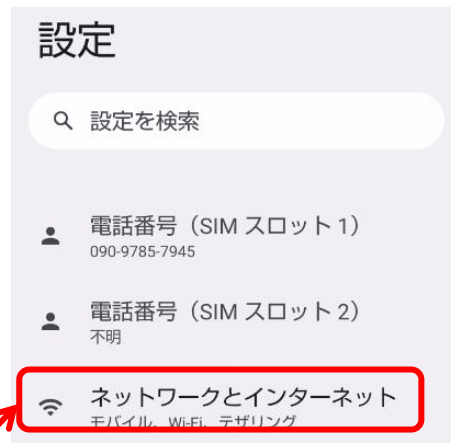

(1) Windows パソコンの場合

The image shows three sequential screenshots of a Windows Wi-Fi connection process, each with a red box containing instructions and a red arrow pointing to the relevant UI element.

- First Screenshot:** Shows the Windows network settings window with a list of available Wi-Fi networks. The network "FS040W_○○○○○" is highlighted. A red box on the right contains instructions: ① タスクバーの右側「インターネットアクセス」アイコンをクリック (Click the "Internet Access" icon on the right side of the taskbar) and ② FS040W_○○○○○と表示されているところをクリック (Click the area displaying FS040W_○○○○○).
- Second Screenshot:** Shows the "ネットワークセキュリティキーの入力" (Enter Network Security Key) dialog box. A password field with 10 black dots is visible. A red box on the right contains instruction: ② パスワードを入力する (Enter password).
- Third Screenshot:** Shows the Wi-Fi connection status for "FS040W_○○○○○" as "接続済み" (Connected). A red box on the right contains instruction: ③ 「接続済み」と表示されたら接続完了! (When "Connected" is displayed, connection is complete!).

(2) iPhone/iPad の場合

①ホーム画面の「設定」をタップ

②「Wi-Fi」をタップ

③ON になっていることを確認

④FS040W_〇〇〇〇〇と表示されているところをタップし、パスワードを入力

(3) android の場合

①ホーム画面の「設定」をタップ

②「ネットワークとインターネット」をタップ

③「Wi-Fi」をタップ

④ON になっていることを確認

⑤FS040W_〇〇〇〇〇と表示されているところをタップし、パスワードを入力

4. 端末にて「接続済み」などの表示が出ていることを確認する

禁止事項

以下の禁止事項（ガイドラインの禁止事項を含む）を必ず守ってください。

守られなかった場合、施設利用をご遠慮いただくこともあります。

○Wi-Fi モバイルルーターを持ち出さない・なくさない・こわさないこと