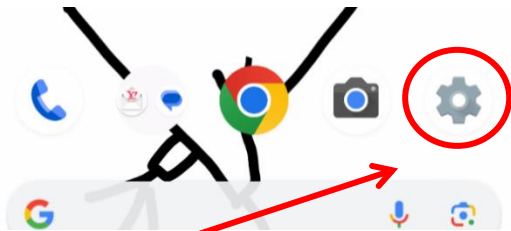

(1) Windows パソコンの場合

The image shows three sequential screenshots of a Windows Wi-Fi connection process, each with a red box containing instructions and a red arrow pointing to the relevant UI element.

- First Screenshot:** Shows the Windows network settings window with a list of available Wi-Fi networks. The network "FS040W_○○○○○" is highlighted. A red box on the right contains instructions: ① タスクバーの右側「インターネットアクセス」アイコンをクリック (Click the "Internet Access" icon on the right side of the taskbar) and ② FS040W_○○○○○と表示されているところをクリック (Click the area displaying FS040W_○○○○○).
- Second Screenshot:** Shows the "ネットワークセキュリティキーの入力" (Enter Network Security Key) dialog box. A password field with 10 black dots is visible. A red box on the right contains instruction: ② パスワードを入力する (Enter password).
- Third Screenshot:** Shows the Wi-Fi connection status for "FS040W_○○○○○" as "接続済み" (Connected). A red box on the right contains instruction: ③ 「接続済み」と表示されたら接続完了! (When "Connected" is displayed, connection is complete!).

(2) iPhone/iPad の場合

①ホーム画面の「設定」をタップ

②「Wi-Fi」をタップ

③ON になっていることを確認

④FS040W_〇〇〇〇〇と表示されているところをタップし、パスワードを入力

(3) android の場合

①ホーム画面の「設定」をタップ

②「ネットワークとインターネット」をタップ