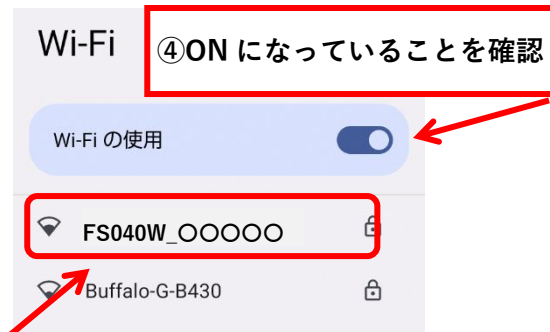

(1) Windows パソコンの場合

The image shows three sequential screenshots of a Windows Wi-Fi connection process, each with a red box containing instructions and a red arrow pointing to the relevant UI element.

- First Screenshot:** Shows the Windows network settings window with a list of available Wi-Fi networks. The network "FS040W_○○○○○" is highlighted. A red box on the right contains instructions: ① タスクバーの右側「インターネットアクセス」アイコンをクリック (Click the "Internet Access" icon on the right side of the taskbar) and ② FS040W_○○○○○と表示されているところをクリック (Click the area displaying FS040W_○○○○○).
- Second Screenshot:** Shows the "ネットワークセキュリティキーの入力" (Enter Network Security Key) dialog box. A password field with 10 black dots is visible. A red box on the right contains instruction: ② パスワードを入力する (Enter password).
- Third Screenshot:** Shows the Wi-Fi connection status for "FS040W_○○○○○" as "接続済み" (Connected). A red box on the right contains instruction: ③ 「接続済み」と表示されたら接続完了! (When "Connected" is displayed, connection is complete!).

(2) iPhone/iPad の場合

①ホーム画面の「設定」をタップ

②「Wi-Fi」をタップ

③ON になっていることを確認

④FS040W_〇〇〇〇〇と表示されているところをタップし、パスワードを入力

(3) android の場合

①ホーム画面の「設定」をタップ

②「ネットワークとインターネット」をタップ

③「Wi-Fi」をタップ

④ON になっていることを確認

⑤FS040W_〇〇〇〇〇と表示されているところをタップし、パスワードを入力

4. 端末にて「接続済み」などの表示が出ていることを確認する

禁止事項

以下の禁止事項（ガイドラインの禁止事項を含む）を必ず守ってください。

守られなかった場合、施設利用をご遠慮いただくこともあります。

○Wi-Fi モバイルルーターを持ち出さない・なくさない・こわさないこと