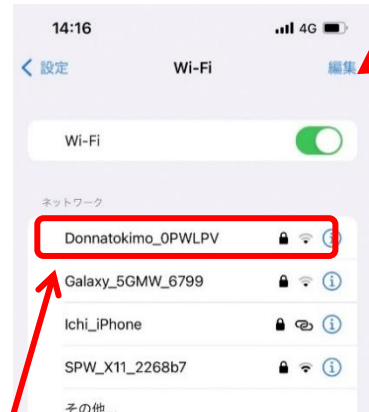

(1) Windows パソコンの場合

The image shows three sequential screenshots of a Windows Wi-Fi connection process, each with a red box containing instructions and a red arrow pointing to the relevant UI element.

- First Screenshot:** Shows the Windows network settings window with a list of available Wi-Fi networks. The network "FS040W_○○○○○" is highlighted. A red box on the right contains instructions: ① タスクバーの右側「インターネットアクセス」アイコンをクリック (Click the "Internet Access" icon on the right side of the taskbar) and ② FS040W_○○○○○と表示されているところをクリック (Click the area displaying FS040W_○○○○○).
- Second Screenshot:** Shows the "ネットワークセキュリティキーの入力" (Enter Network Security Key) dialog box. A password field with 10 black dots is visible. A red box on the right contains instruction: ② パスワードを入力する (Enter password).
- Third Screenshot:** Shows the Wi-Fi connection status for "FS040W_○○○○○" as "接続済み" (Connected). A red box on the right contains instruction: ③ 「接続済み」と表示されたら接続完了! (When "Connected" is displayed, connection is complete!).

(2) iPhone/iPad の場合

①ホーム画面の「設定」をタップ

②「Wi-Fi」をタップ

③ON になっていることを確認

④FS040W_〇〇〇〇〇と表示されているところをタップし、パスワードを入力

(3) android の場合

①ホーム画面の「設定」をタップ

②「ネットワークとインターネット」をタップ