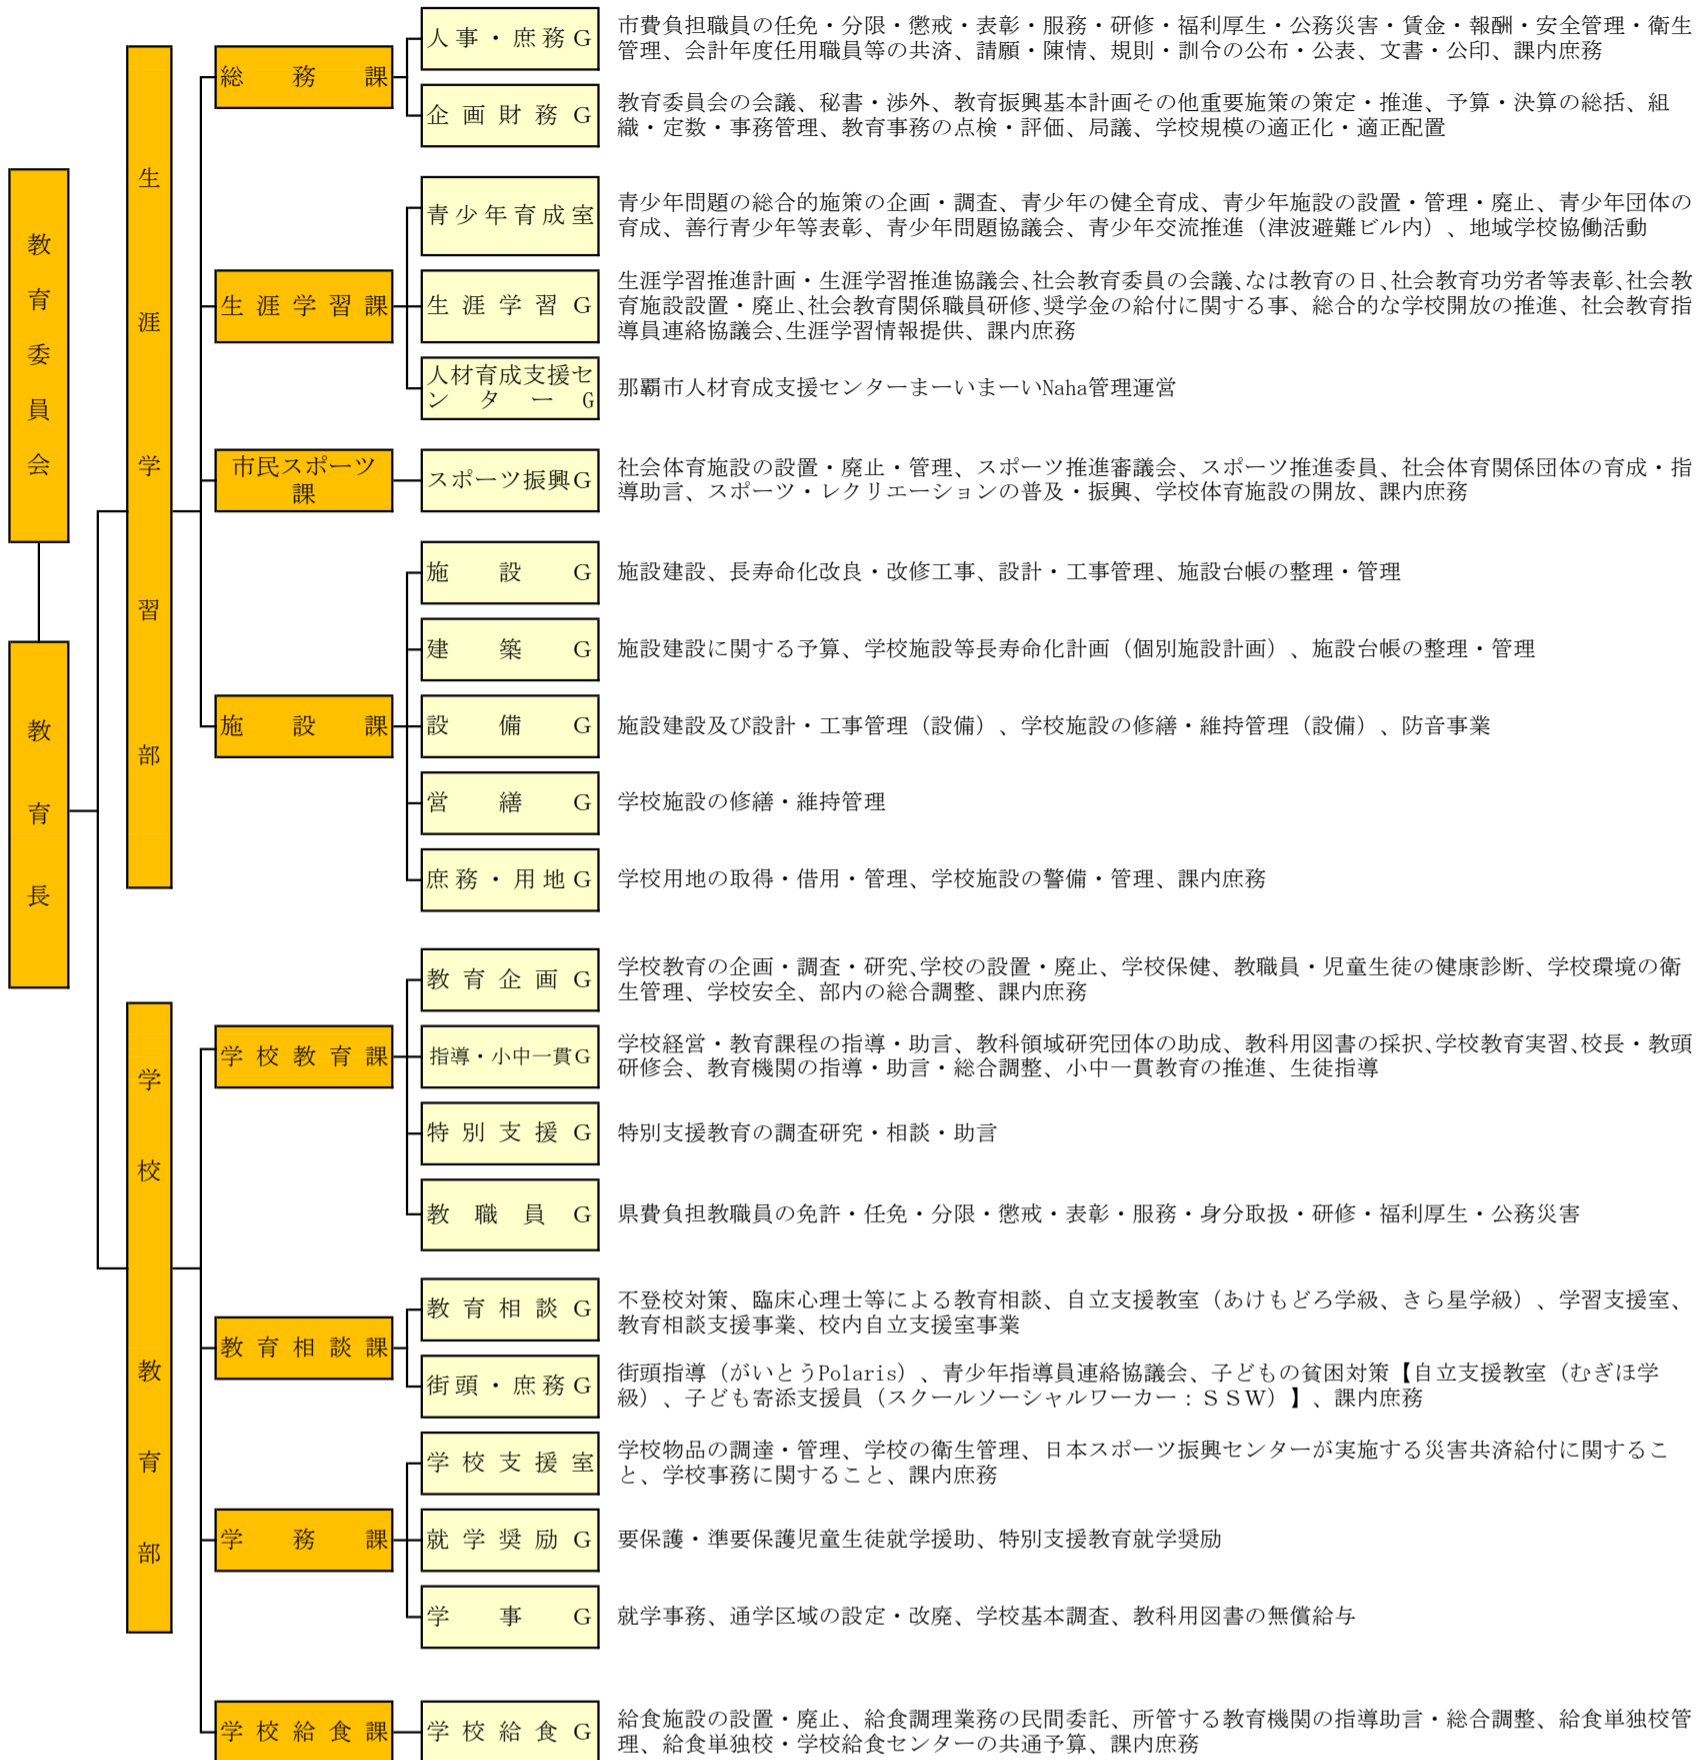

8 教育委員会組織及び事務分掌

令和6年4月1日現在
※Gはグループの略

[事務局]

[教育機関]

* 関連施設 那覇市民体育館・那覇市民首里石嶺プール・漫湖公園市民庭球場・那覇市宮奥武山野球場・那覇市宮奥武山屋内運動場・那覇市宮奥武山トレーニング室（市民スポーツ課所管）、那覇市立森の家みんな、那覇市人材育成支援センターまーいまーいNaha（生涯学習課所管）