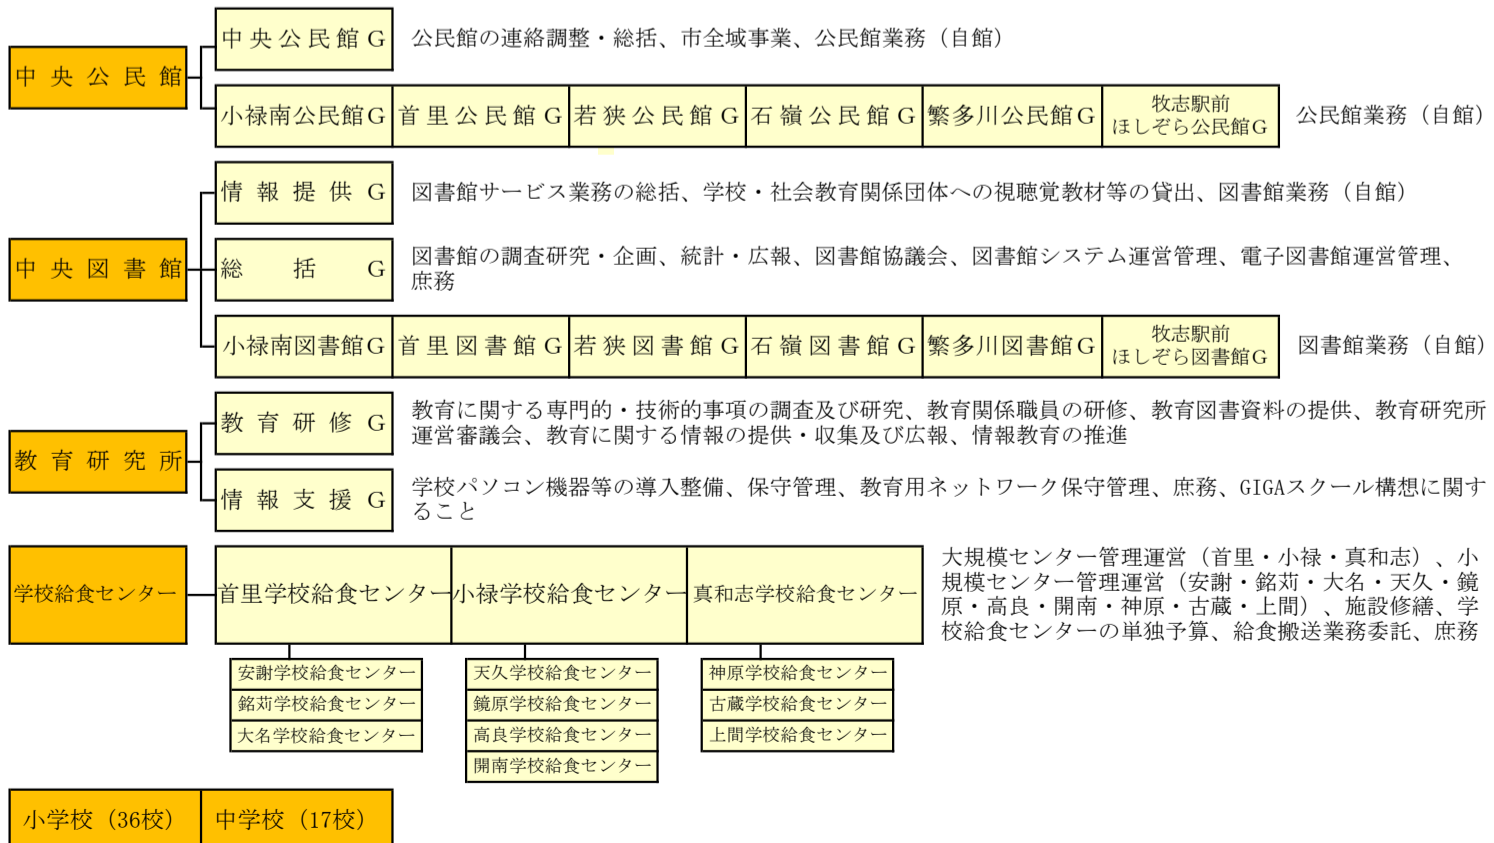

8 教育委員会組織及び事務分掌

令和6年4月1日現在
※Gはグループの略

[事務局]

[教育機関]

* 関連施設 那覇市民体育館・那覇市民首里石嶺プール・漫湖公園市民庭球場・那覇市宮奥武山野球場・那覇市宮奥武山屋内運動場・那覇市宮奥武山トレーニング室（市民スポーツ課所管）、那覇市立森の家みんな、那覇市人材育成支援センターまーいまーいNaha（生涯学習課所管）