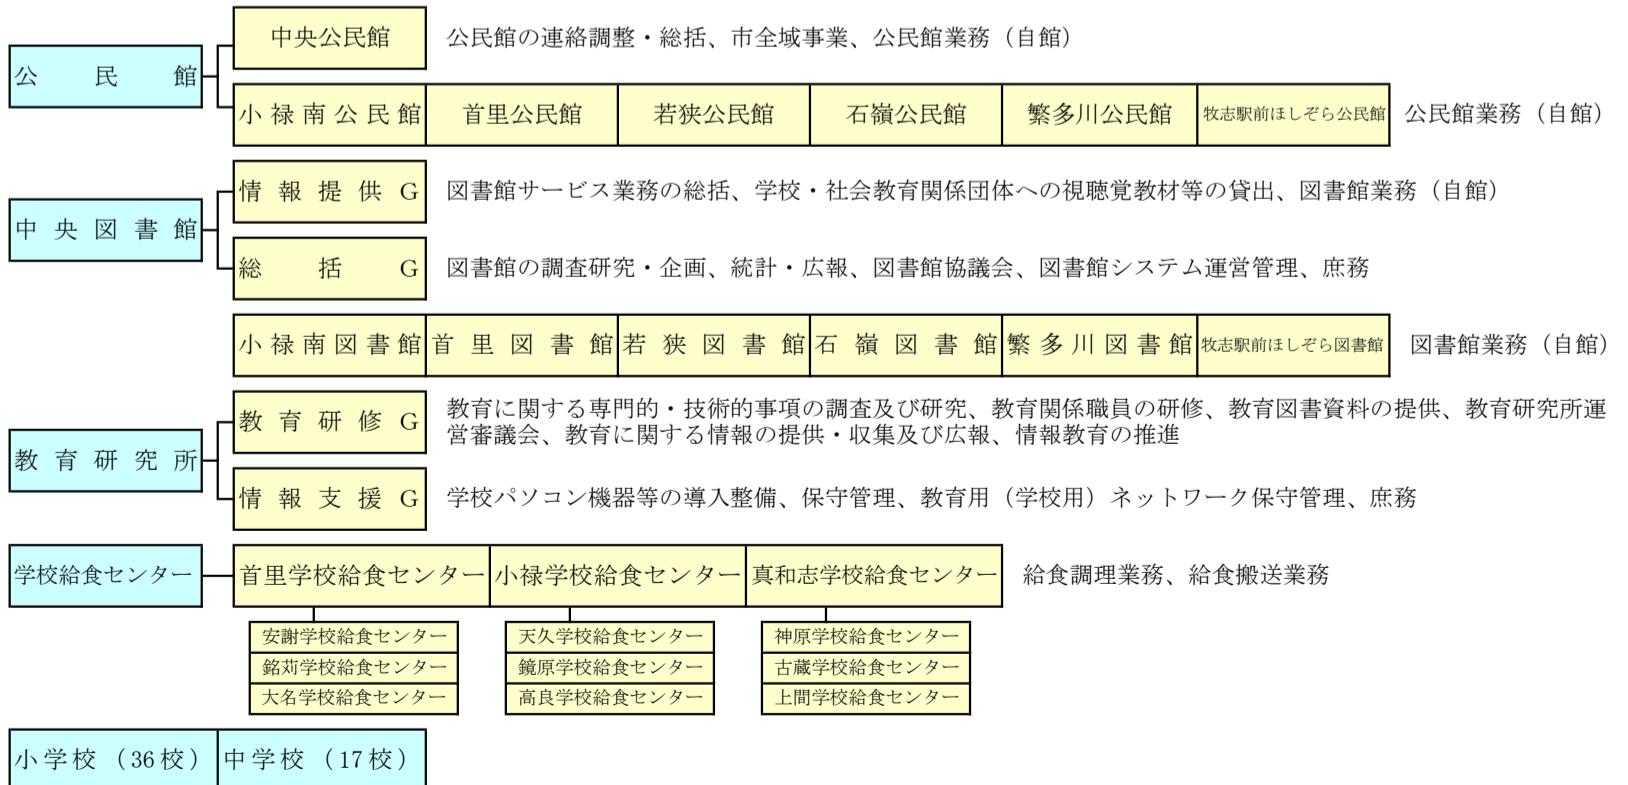

7 教育委員会組織及び事務分掌

令和4年4月1日現在
※Gはグループの略

[事務局]

[教育機関]

* 関連施設 那覇市民体育館・那覇市民首里石嶺プール・漫湖公園市民庭球場・那覇市宮奥武山野球場・那覇市宮奥武山屋内運動場・那覇市宮奥武山トレーニング室 (市民スポーツ課所管)、那覇市立森の家みんな・那覇市人材育成支援センターまーいまいNaha (生涯学習課所管)