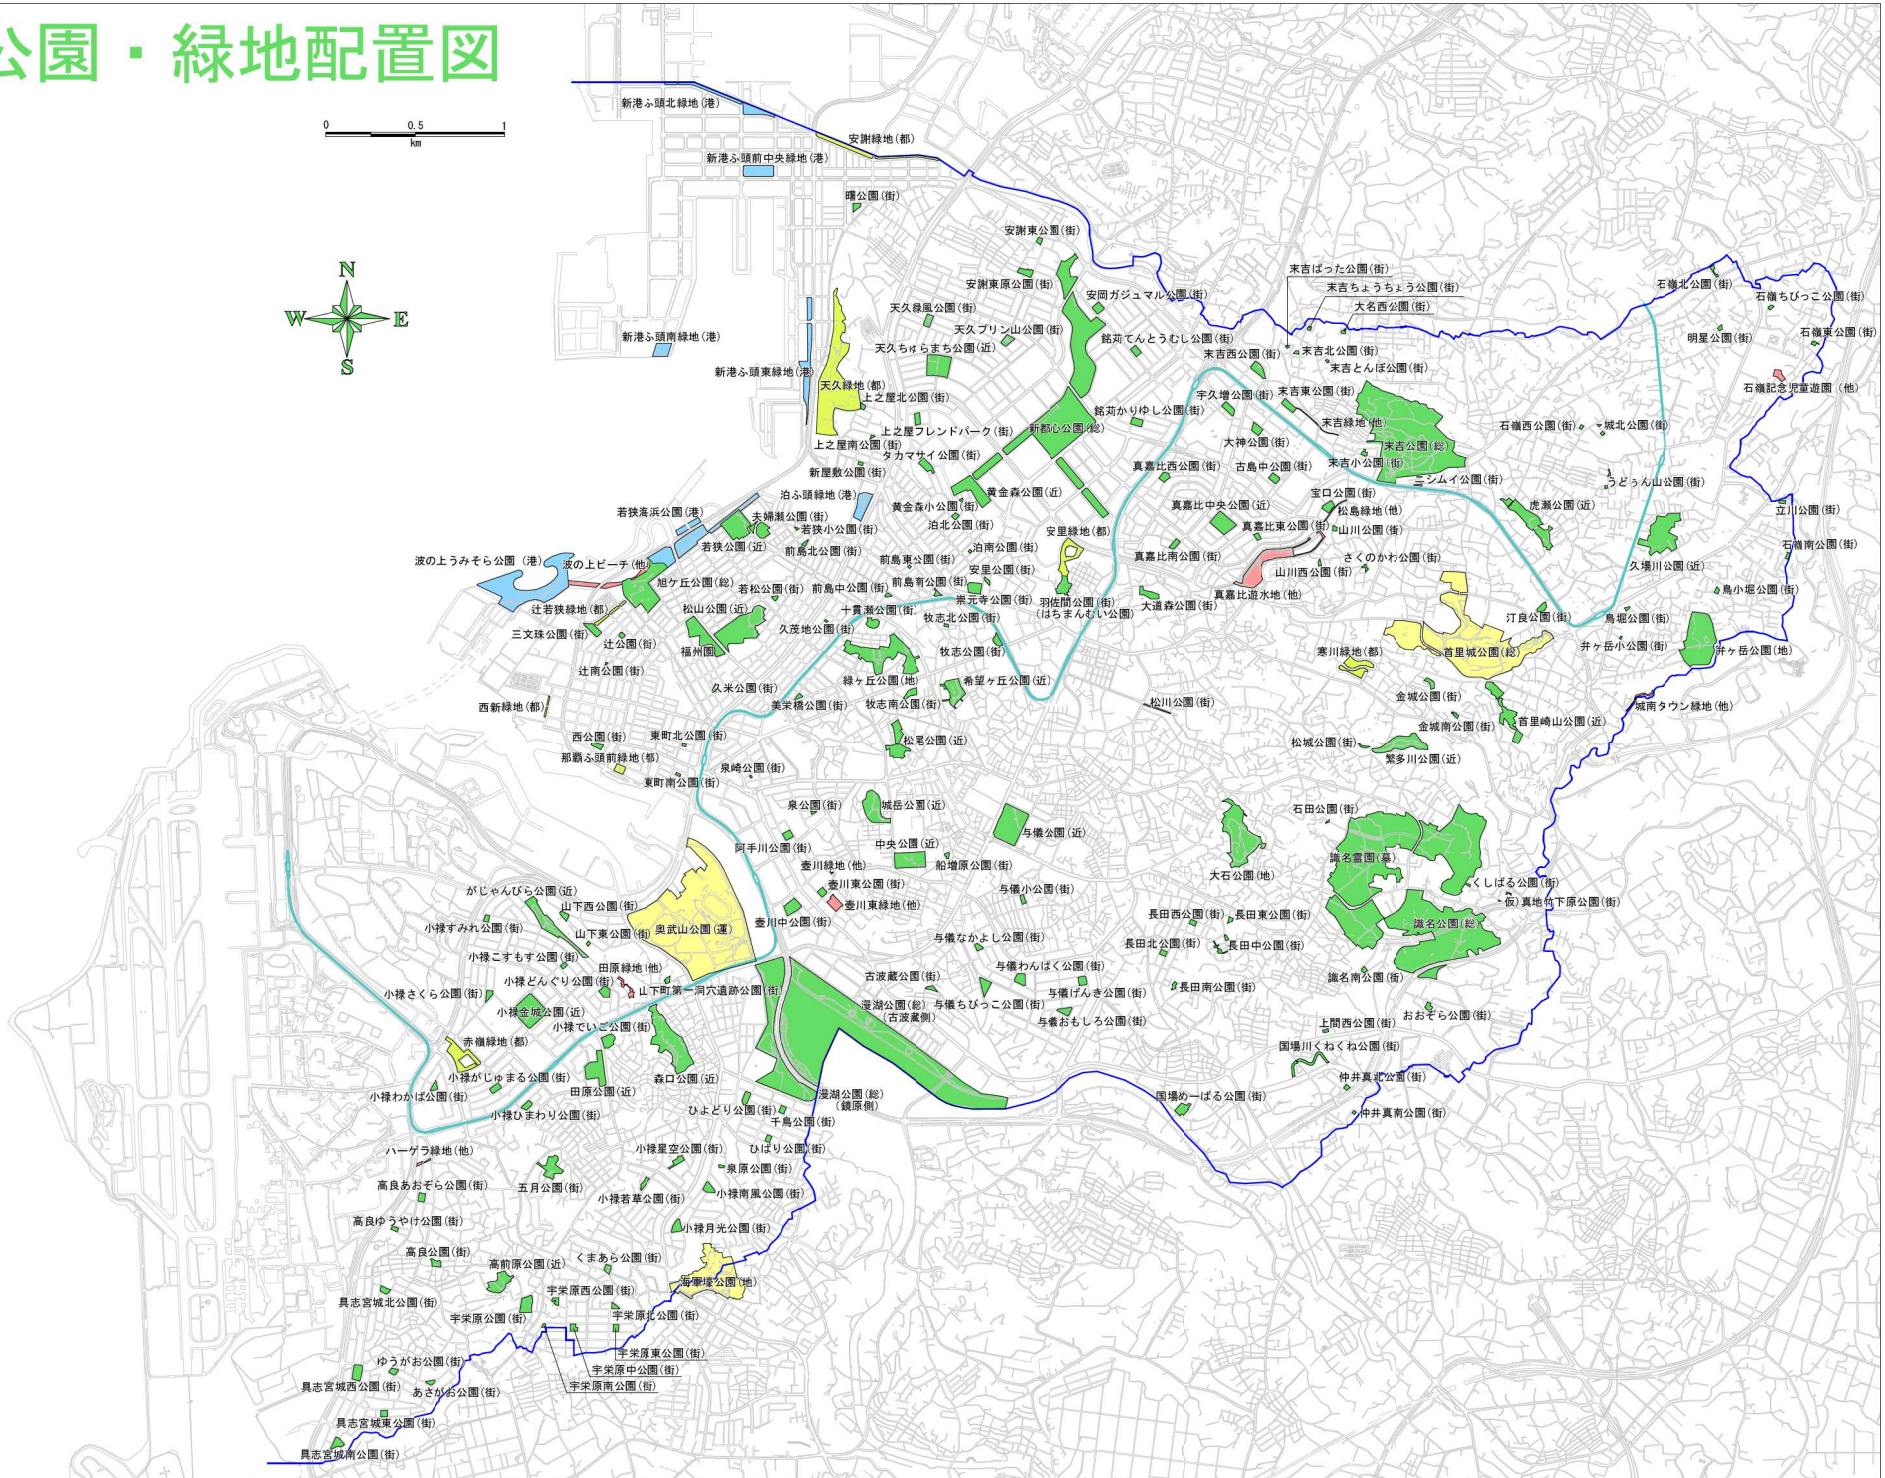

那覇市公園・緑地配置図

凡例

都市公園(市)	緑色
都市緑地	黄緑色
その他緑地等	赤色
港湾緑地	青色
都市公園(県)	黄色