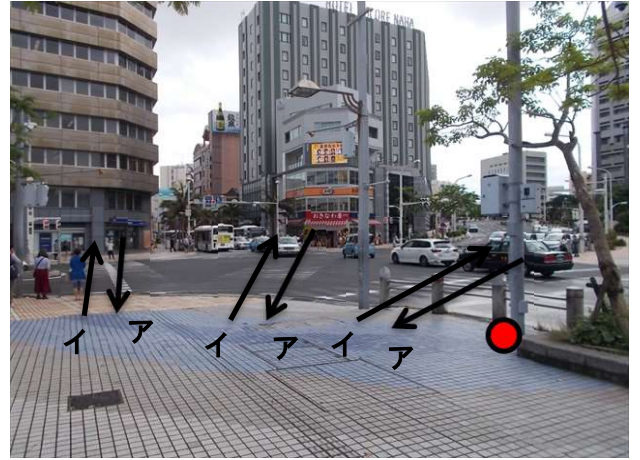

パレットくもじ周辺

25

県議会棟前

片側

パレットくもじ周辺

26

a u N A H A 前 (旧献血ルーム前)

片側
歩道全面

パレットくもじ周辺

27

沖銀本店前

片側

パレットくもじ周辺

28

パレットイベント広場前

全方向