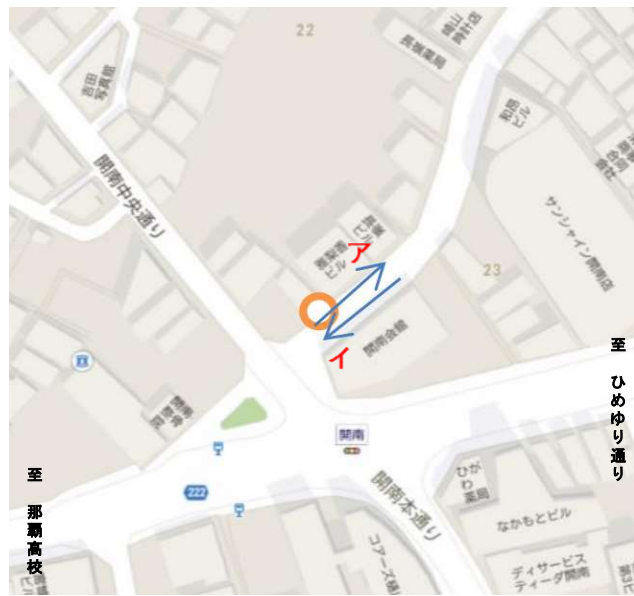

蔡温橋通り

10

うふシーサー前

片側

平和通り

11

国際通り側 入口

全面

平和通り

12

旧牧志公設市場衣料部前

全面

水上店舗 13 むつみ橋入口

全面

水上店舗 14 市場本通り入口

全面

新栄通り (サンライズなほ) 15 浮島通り側

全面

新栄通り (サンライズなは) 16 開南入口側

両側

沖映通り 17 スターバックス横

片側

沖映通り 18 モノレール美栄橋駅前交通広場前

片側

浮島通り

19

大城パーキング前

両側

栄町市場

20

栄町北口

全面