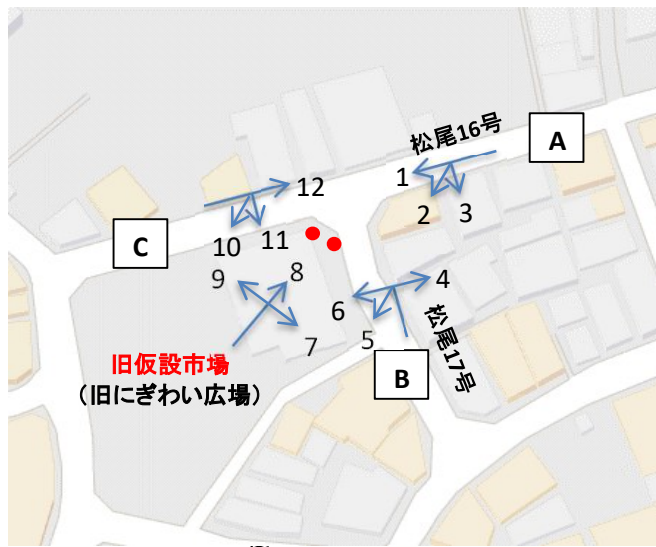

壺屋やちむん通り	31	壺屋陶芸センター前	
----------	----	-----------	--

両側

バスターミナル周辺	32	旧那覇ステークス横 南側・北側	
-----------	----	-----------------	--

両側

のうれんプラザ周辺	33	のうれんプラザ入口(旧農連市場入口)	
-----------	----	--------------------	--

片側

神原大通り 34 神原大通り入口 (西側・東側)

両側

新第一牧志公設市場周辺 35 新第一牧志公設市場 北東方向の角

両側

新第一牧志公設市場周辺 36 新第一牧志公設市場 北西方向の角

両側

旧仮設市場周辺

37

旧仮設市場周辺北東方向の角

両側

旧仮設市場周辺

38

旧仮設市場周辺北西方向の角

両側

那覇文化芸術劇場なは一と周辺

39

なは一と北口

国際通り方面

両

両側

那覇文化芸術劇場なは一と周辺

40

なは一と西口

両側

両面