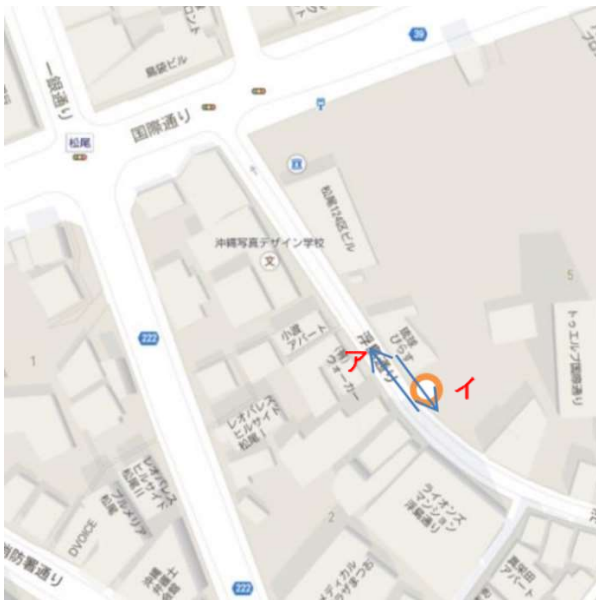

蔡温橋通り

10

うふシーサー前

片側

平和通り

11

国際通り側 入口

全面

平和通り

12

旧牧志公設市場衣料部前

全面

水上店舗 13 むつみ橋入口

全面

水上店舗 14 市場本通り入口

全面

新栄通り (サンライズなほ) 15 浮島通り側

全面

新栄通り (サンライズなは) 16 開南入口側

両側

沖映通り 17 スターバックス横

片側

沖映通り 18 モノレール美栄橋駅前交通広場前

片側

浮島通り

19

大城パーキング前

両側

栄町市場

20

栄町北口

全面