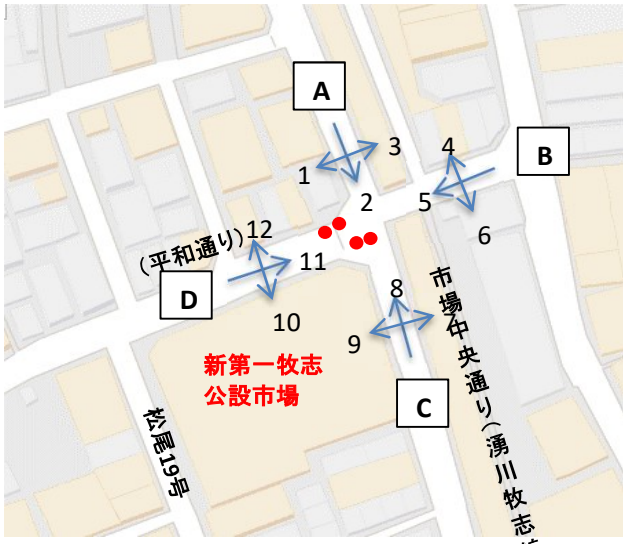

パラダイス通り

29

緑が丘公園入口

両側

太平通り

30

のうれんプラザ側入口

両側

壺屋やちむん通り	31	壺屋陶芸センター前	
----------	----	-----------	--

両側

バスターミナル周辺	32	旧那覇ステークス横 南側・北側	
-----------	----	-----------------	--

両側

のうれんプラザ周辺	33	のうれんプラザ入口(旧農連市場入口)	
-----------	----	--------------------	--

片側

神原大通り 34 神原大通り入口 (西側・東側)

両側

新第一牧志公設市場周辺 35 新第一牧志公設市場 北東方向の角

両側

新第一牧志公設市場周辺 36 新第一牧志公設市場 北西方向の角

両側

旧仮設市場周辺

37

旧仮設市場周辺北東方向の角

両側

旧仮設市場周辺

38

旧仮設市場周辺北西方向の角

両側

那覇文化芸術劇場なは一と周辺

39

なは一と北口