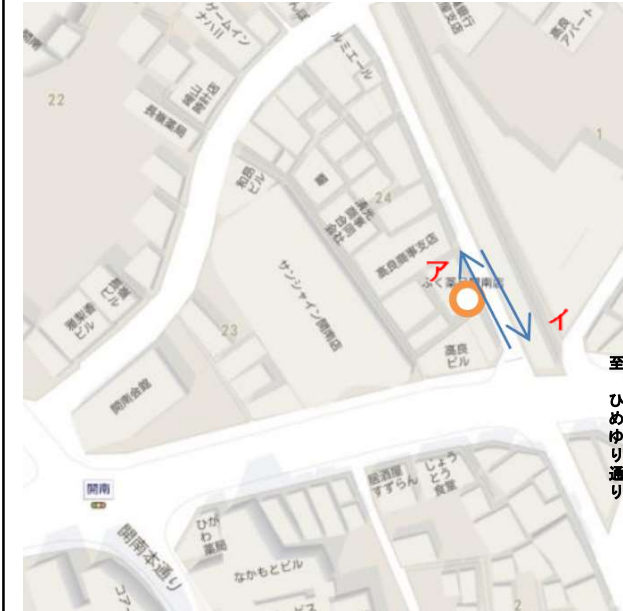

パレットくもじ周辺

27

沖銀本店前

片側

パレットくもじ周辺

28

パレットイベント広場前

全方向

パラダイス通り

29

緑が丘公園入口

両側

太平通り

30

のうれんプラザ側入口

両側

壺屋やちむん通り	31	壺屋陶芸センター前	
----------	----	-----------	--

両側

バスターミナル周辺	32	旧那覇ステークス横 南側・北側	
-----------	----	-----------------	--

両側

のうれんプラザ周辺	33	のうれんプラザ入口(旧農連市場入口)	
-----------	----	--------------------	--

片側

神原大通り 34 神原大通り入口 (西側・東側)

両側

新第一牧志公設市場周辺 35 新第一牧志公設市場 北東方向の角

両側

新第一牧志公設市場周辺 36 新第一牧志公設市場 北西方向の角

両側

旧仮設市場周辺

37

旧仮設市場周辺北東方向の角