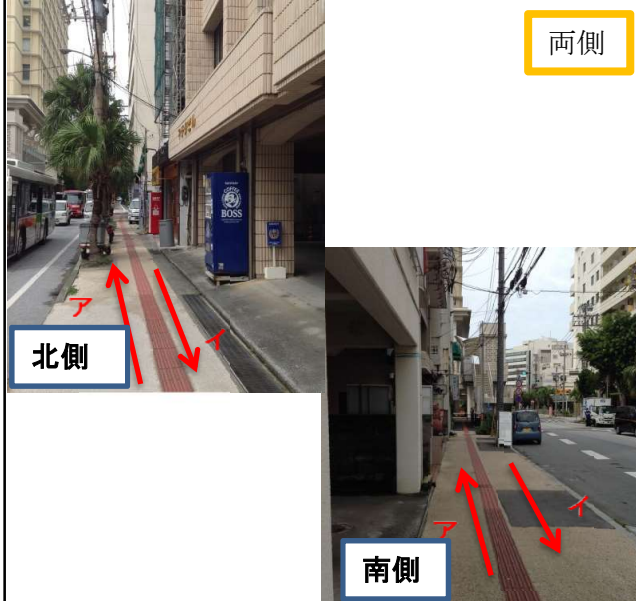

壺屋やちむん通り	31	壺屋陶芸センター前	
----------	----	-----------	--

両側

バスターミナル周辺	32	旧那覇ステークス横 南側・北側	
-----------	----	-----------------	--

両側

のうれんプラザ周辺	33	のうれんプラザ入口(旧農連市場入口)	
-----------	----	--------------------	--

片側

神原大通り 34 神原大通り入口 (西側・東側)

両側

新第一牧志公設市場周辺 35 新第一牧志公設市場 北東方向の角

両側

新第一牧志公設市場周辺 36 新第一牧志公設市場 北西方向の角

両側

旧仮設市場周辺

37

旧仮設市場周辺北東方向の角