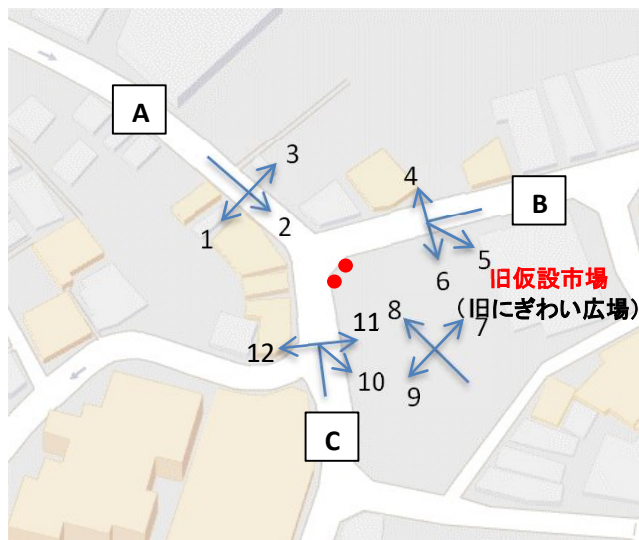

壺屋やちむん通り	31	壺屋陶芸センター前	
----------	----	-----------	--

両側

バスターミナル周辺	32	旧那覇ステークス横 南側・北側	
-----------	----	-----------------	--

両側

のうれんプラザ周辺	33	のうれんプラザ入口(旧農連市場入口)	
-----------	----	--------------------	--

片側

神原大通り 34 神原大通り入口 (西側・東側)

両側

新第一牧志公設市場周辺 35 新第一牧志公設市場 北東方向の角

両側

新第一牧志公設市場周辺 36 新第一牧志公設市場 北西方向の角

両側

旧仮設市場周辺

37

旧仮設市場周辺北東方向の角

両側

旧仮設市場周辺

38

旧仮設市場周辺北西方向の角

両側

那覇文化芸術劇場なは一と周辺

39

なは一と北口

国際通り方面

両

両側

那覇文化芸術劇場なは一と周辺

40

なは一と西口

両側

両面