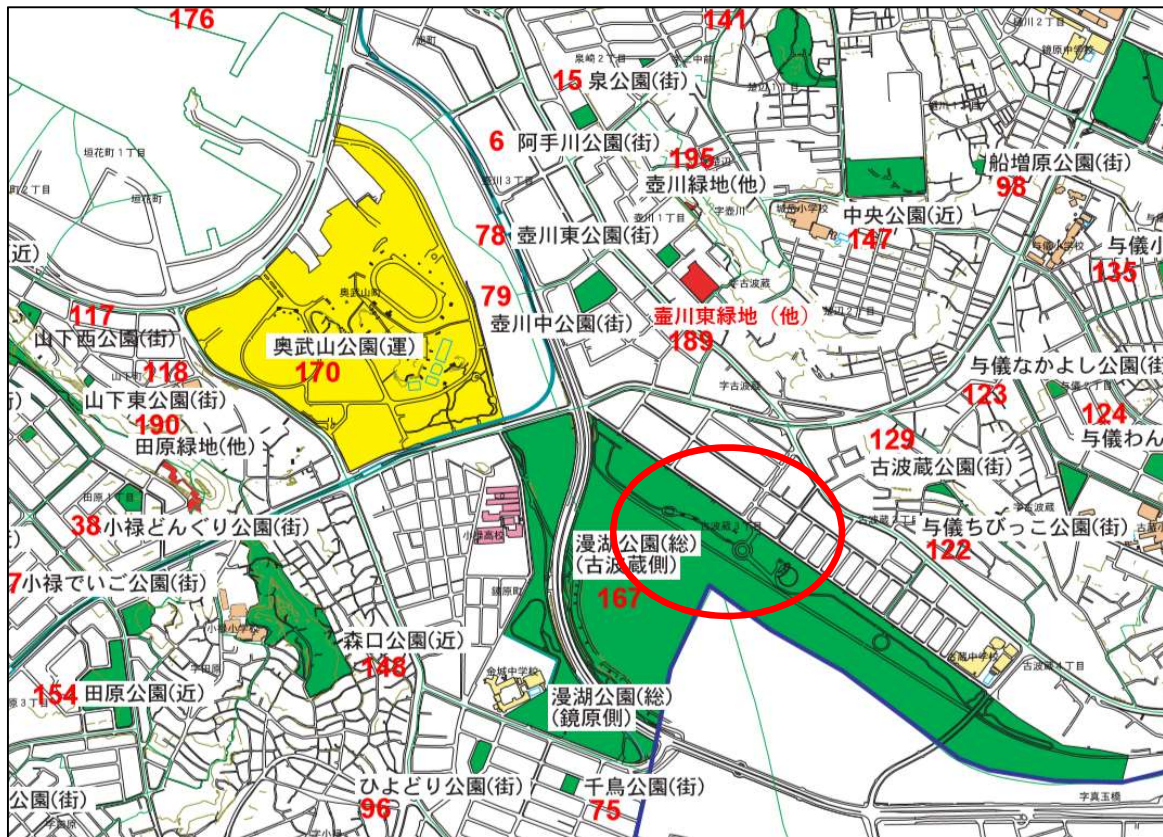

令和4年度都市公園混合廃棄物等処理業務委託

履行場所 漫湖公園（古波蔵側）

履行場所 漫湖公園（拡大）