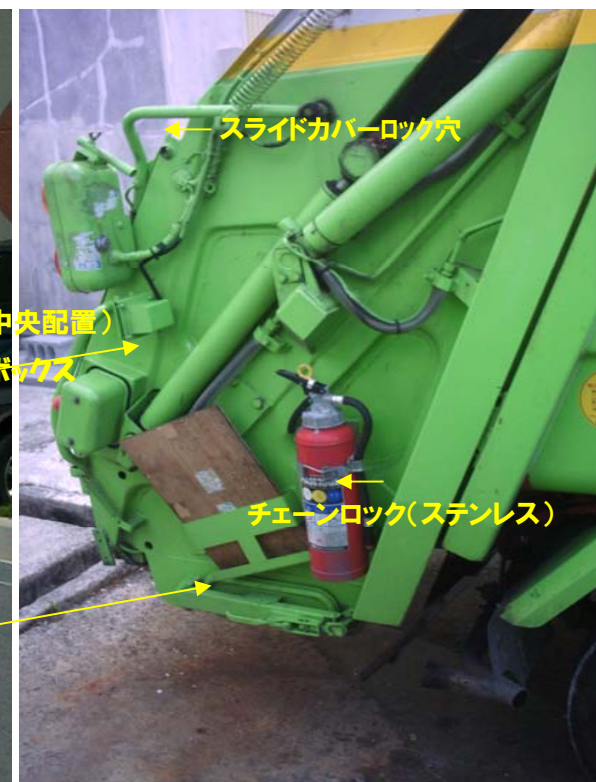

(別紙1)ディーゼルごみ収集車

(写真2)

(写真1)

(写真4)

(写真3)

H24年度写真

(写真5)

(写真8)

(写真6)

(写真7)

(写真9)

塵芥車(ディーゼルハイブリッド)

H24年度写真

(別紙 2) 那覇市 2 トンごみ収集車

【蛍光管収納場所サイズ：収納式】

奥行 33.5cm

横 幅 84cm

【ほうき立ての位置について】

(新 型 車 両)

(旧 型 車 両)