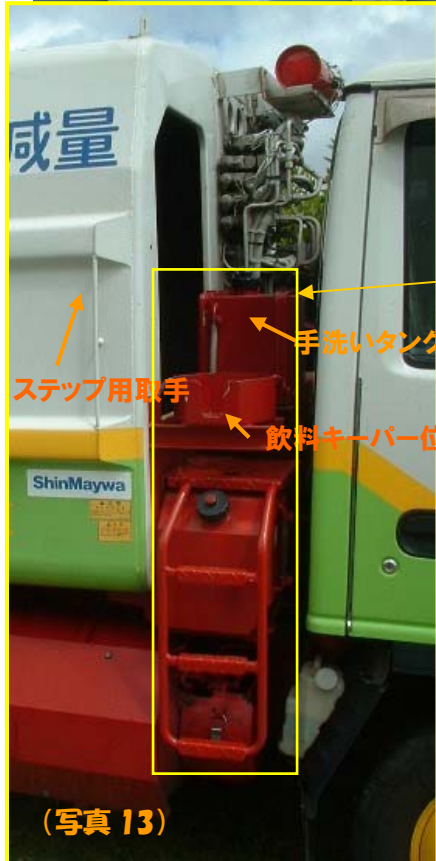

(別紙1)ディーゼルごみ収集車

(写真2)

(写真1)

(写真4)

(写真3)

H24年度写真

(写真5)

(写真8)

(写真6)

(写真7)

(写真9)

塵芥車(ディーゼルハイブリッド)

H24年度写真

(別紙 2) 那覇市 2 トンごみ収集車

【蛍光管収納場所サイズ：収納式】

奥行 33.5cm

横 幅 84cm

【ほうき立ての位置について】

(新 型 車 両)

(旧 型 車 両)