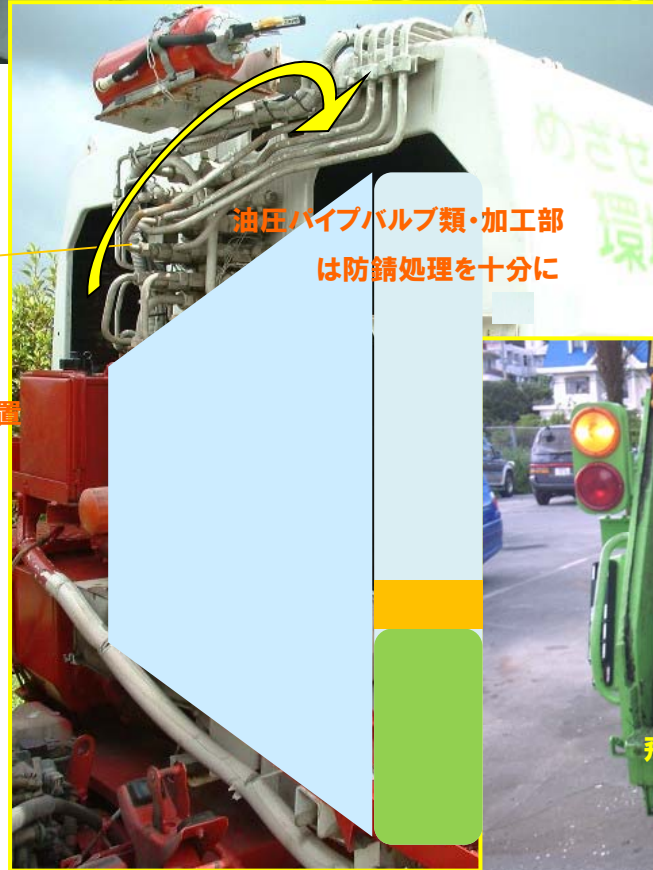

(写真6)

(写真7)

(写真9)

塵芥車(ディーゼルハイブリッド)

H24年度写真

(別紙 2) 那覇市 2 トンごみ収集車

【蛍光管収納場所サイズ：収納式】

奥行 33.5cm

横 幅 84cm

【ほうき立ての位置について】

(新 型 車 両)

(旧 型 車 両)