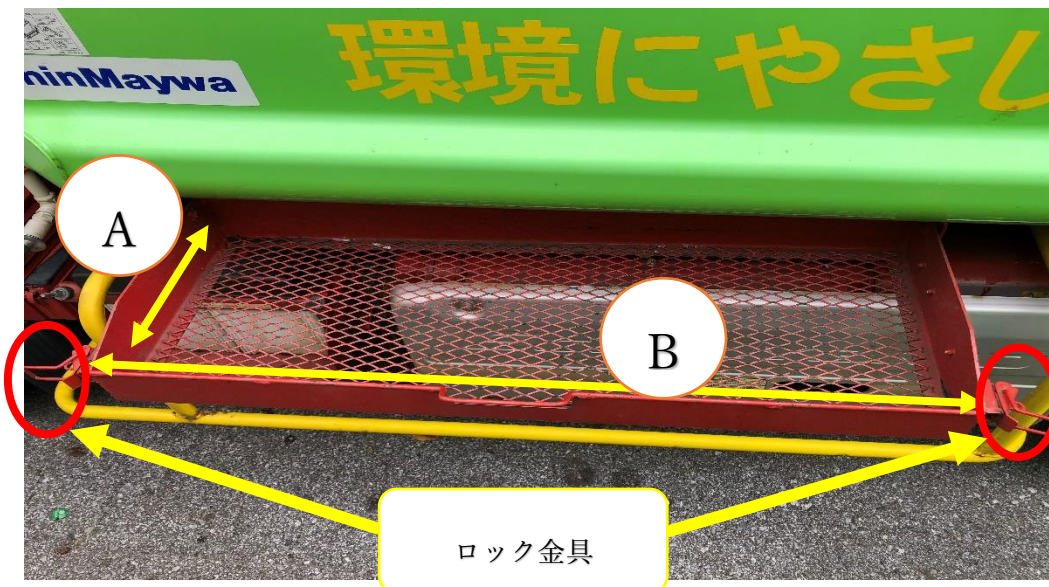

(写真6)

(写真7)

(写真9)

塵芥車(ディーゼルハイブリッド)

H24年度写真

(別紙 2) 那覇市 2 トンごみ収集車

【蛍光管収納場所サイズ：収納式】

奥行 33.5cm

横 幅 84cm

【ほうき立ての位置について】

(新 型 車 両)

(旧 型 車 両)