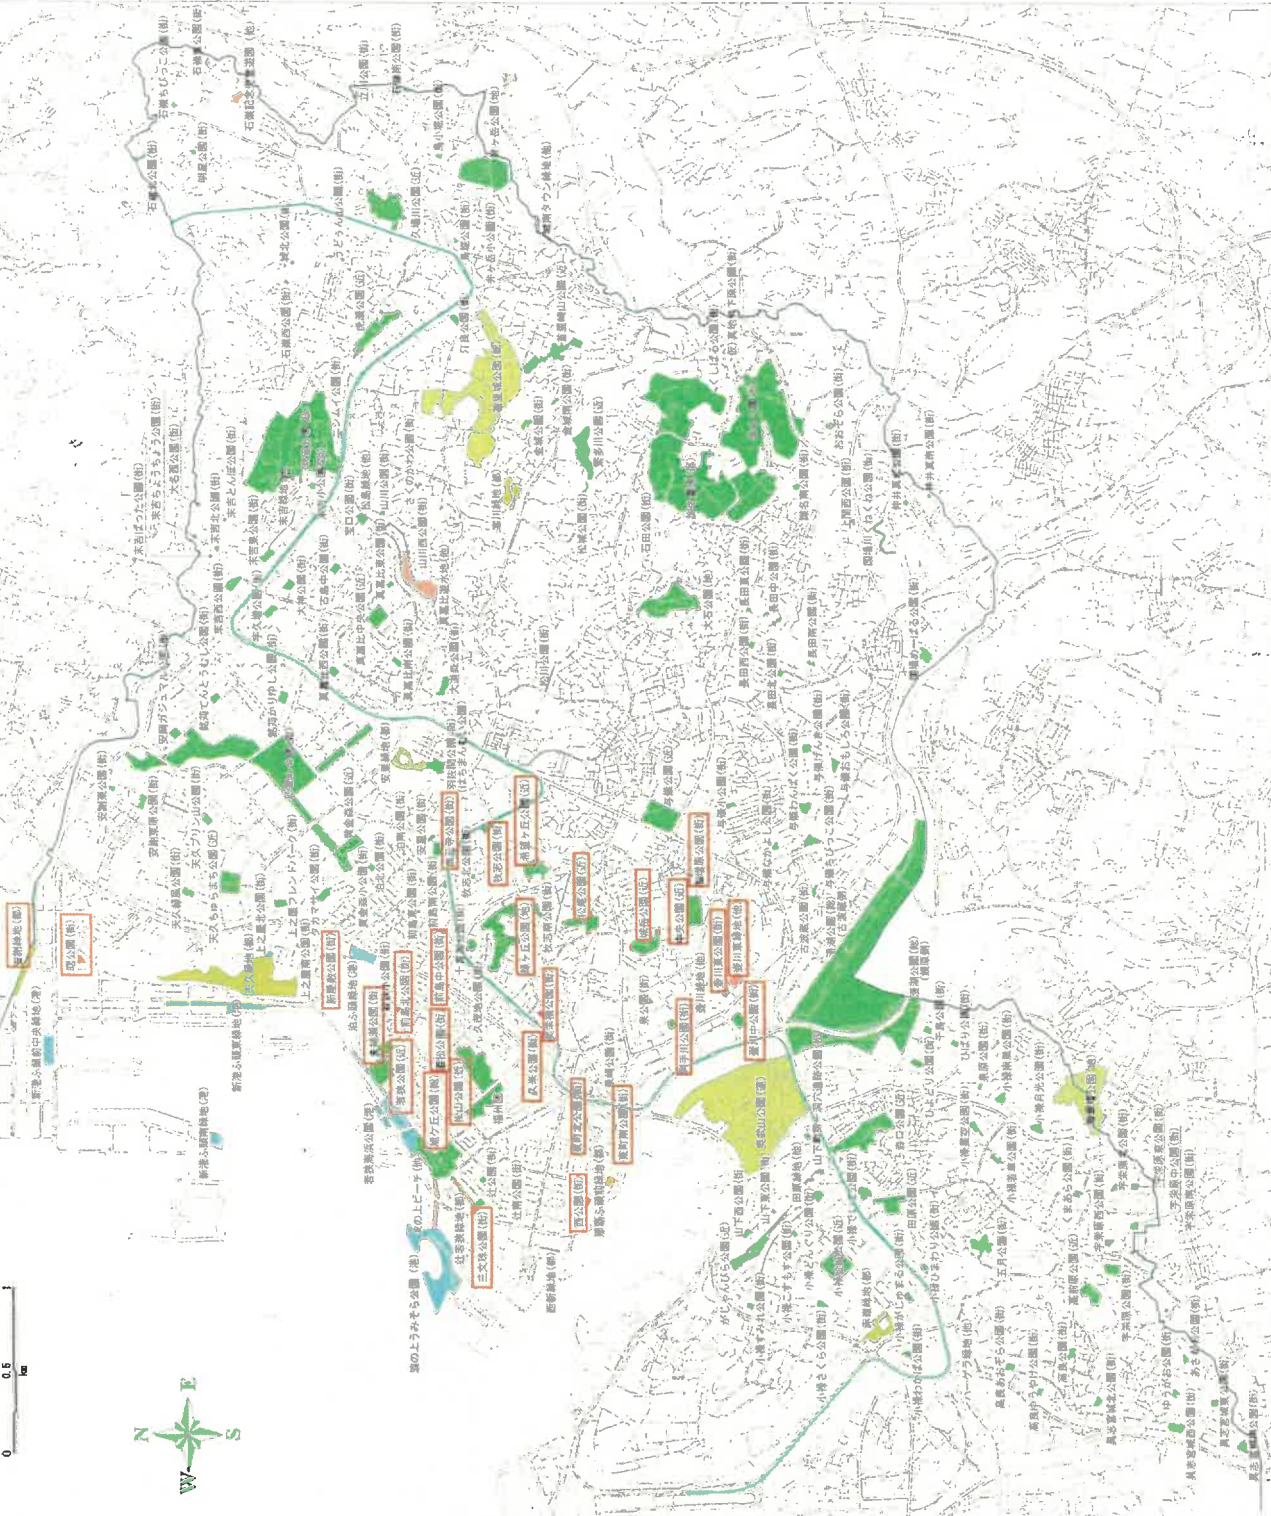

那覇市公園・緑地配置図

東エリア
32箇所

凡例

	園地公園(市)
	園地公園(区)
	その他緑地
	河川緑地
	公園(市)

那覇市公園・緑地配置図

西エリア
28箇所

凡例

	都市公園(市)
	都市緑地
	その他緑地等
	河川用地
	都市公園(県)