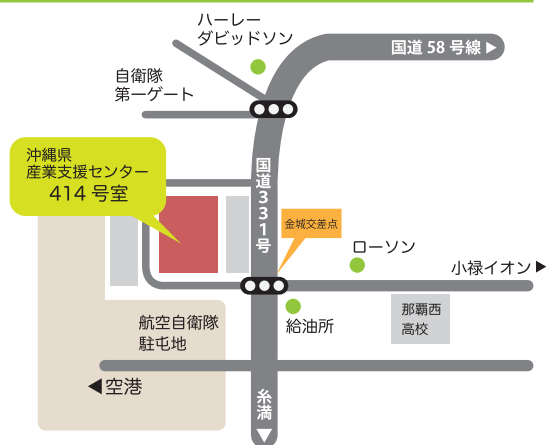

お問い合わせ

沖縄県よろず支援拠点

☎ 098-851-8460

✉ contact@yoro-zu-okinawa.go.jp

HP https://yoro-zu-okinawa.go.jp

〒901-0152

沖縄県那覇市宇小禄 1831 番地 1 沖縄産業支援センター 4F (414 号室)

5つのミッション