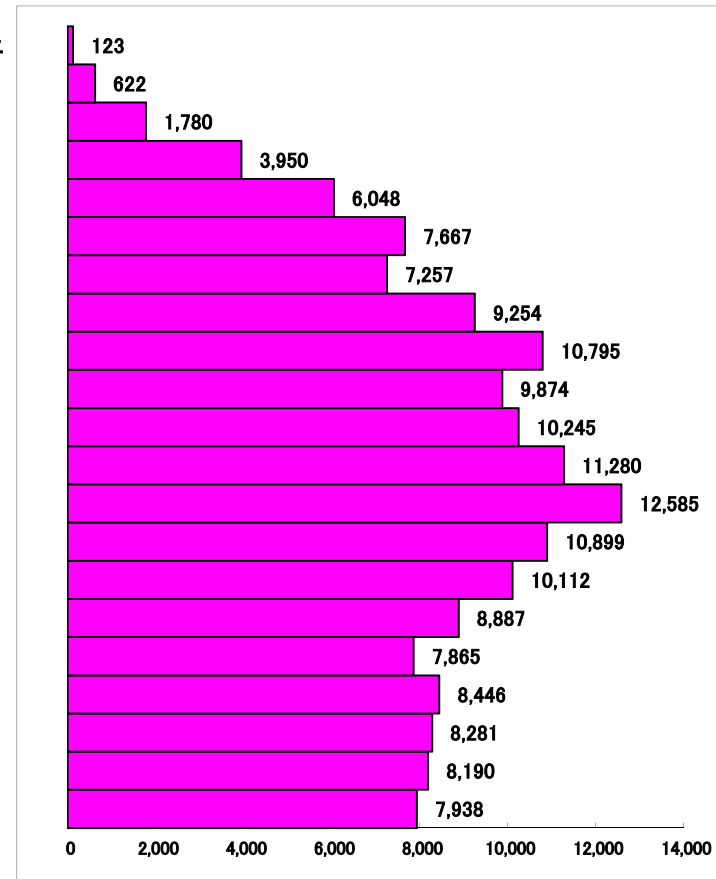

# 那覇市 平成27年国勢調査 人口ピラミッド

(年齢不詳者を除く)

男

100歳以上  
95～99  
90～94  
85～89  
80～84  
75～79  
70～74  
65～69  
60～64  
55～59  
50～54  
45～49  
40～44  
35～39  
30～34  
25～29  
20～24  
15～19  
10～14  
5～9  
0～4  
(単位:人)

女