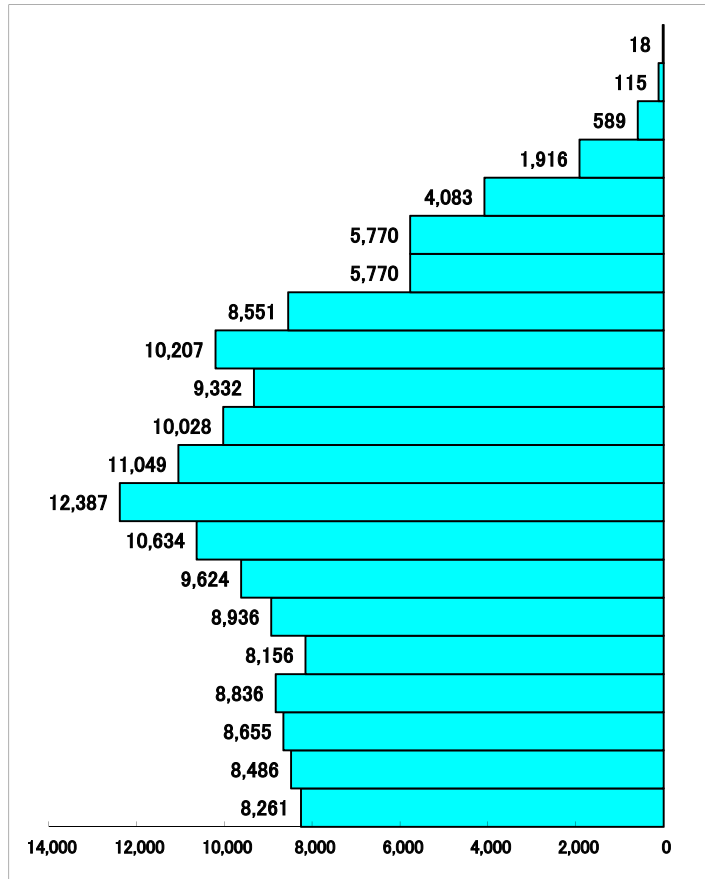

# 那覇市 平成27年国勢調査 人口ピラミッド

(年齢不詳者を除く)

男

100歳以上  
95～99  
90～94  
85～89  
80～84  
75～79  
70～74  
65～69  
60～64  
55～59  
50～54  
45～49  
40～44  
35～39  
30～34  
25～29  
20～24  
15～19  
10～14  
5～9  
0～4  
(単位:人)