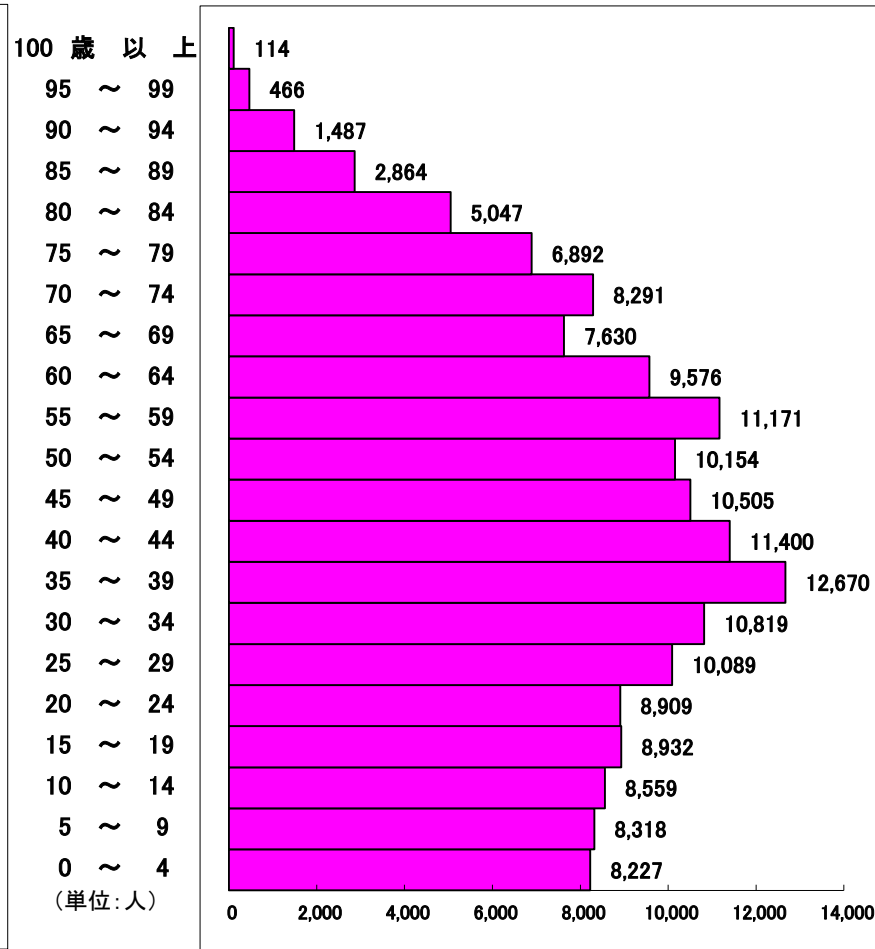

那覇市
平成22年国勢調査
人口ピラミッド
(年齢不詳者を除く)

男

女

(単位:人)