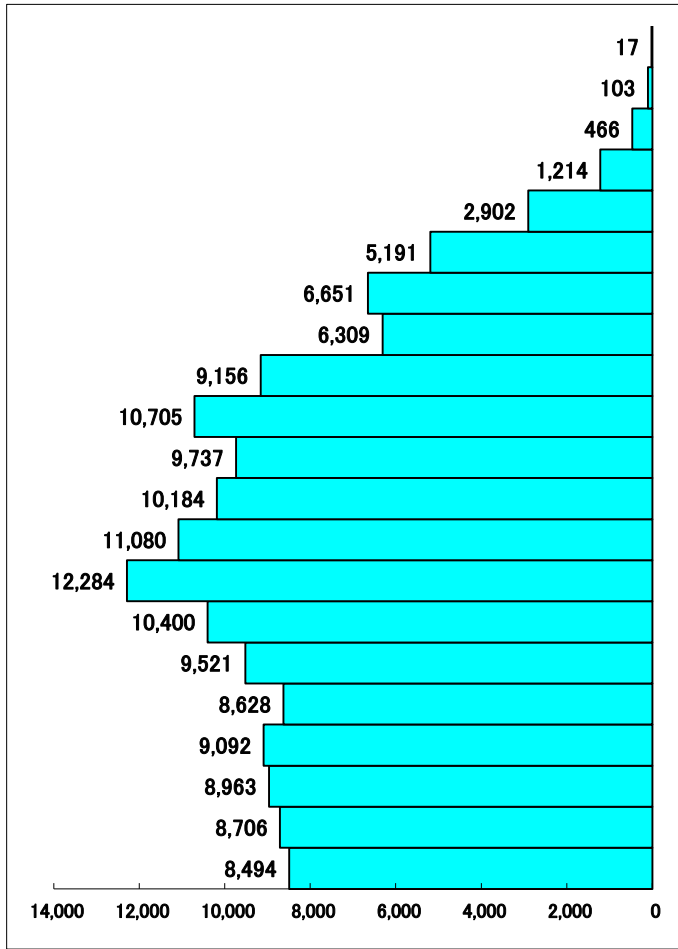

那覇市
平成22年国勢調査
人口ピラミッド
(年齢不詳者を除く)

男

女

(単位:人)